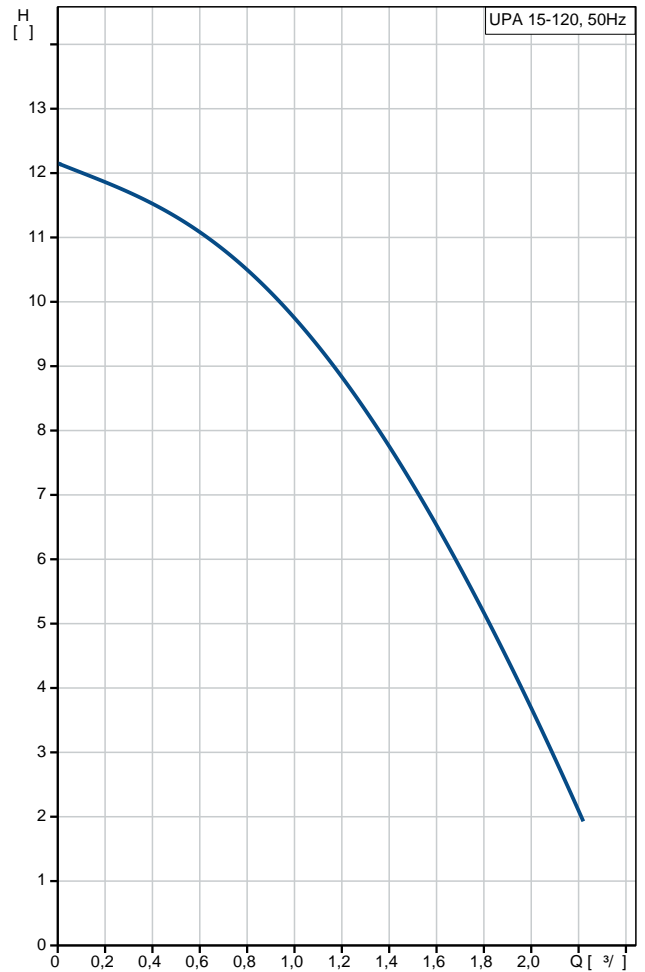

Model	UPA 15-120
EAN	99553575
	5713830937983
TF	1
	120
	95
	CE, WEEE-UPA, MORO
	PP
Maximum ambient temperature:	40 °C
	10
	G
	1
	PN 10
	200
	2 .. 95 °C
	60 °C
	983.2 / 3
	200
	50 Hz
	1 x 230
3:	0.89 A
	6
(IEC 34-5):	X2D
(IEC 85):	F
	CONTACT

Power plug:

	5.45
	0.006 3