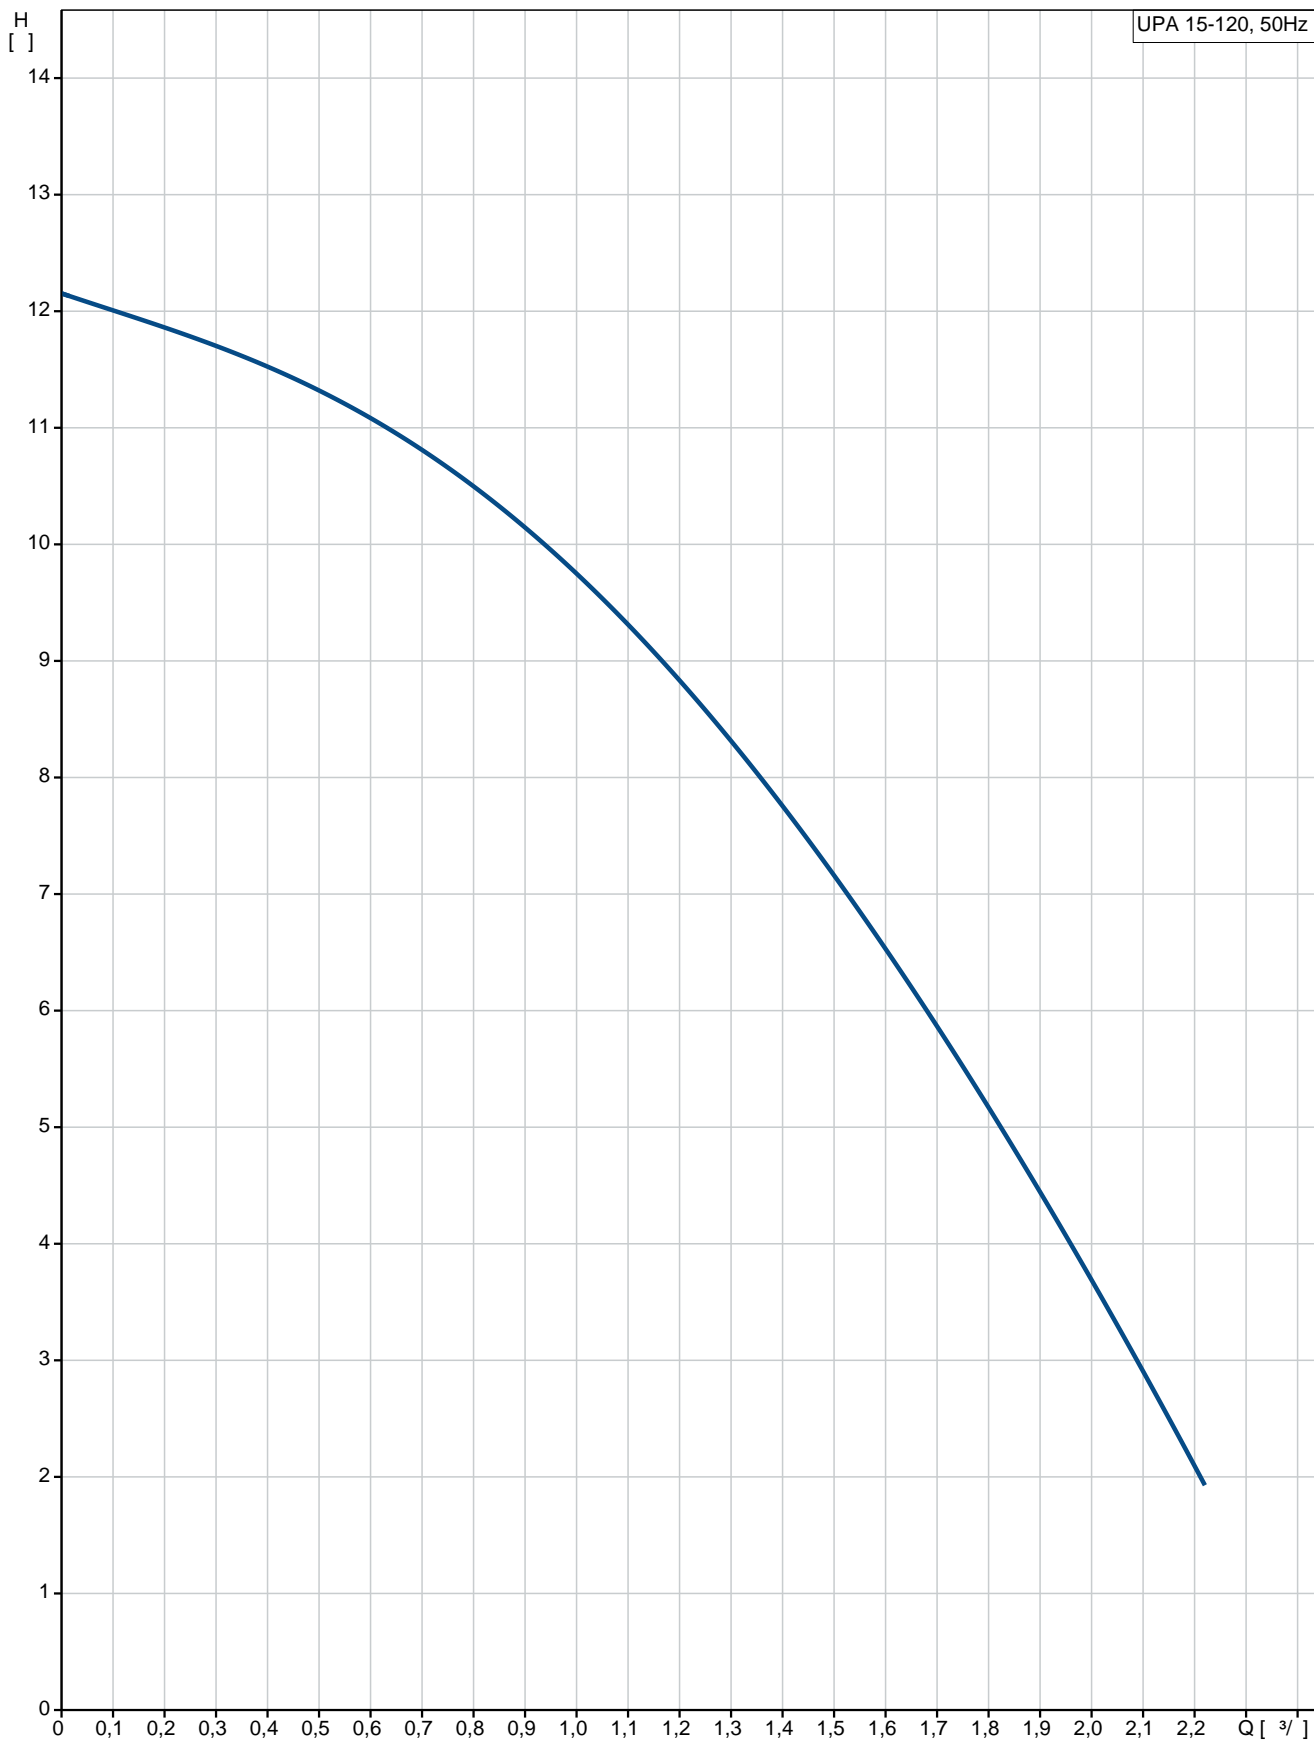

UPA 15-120

2-

-
-
-
-
-
-

: 2 .. 95 °C
 : 60 °C
 983.2 / ³

TF : 95
 : CE,WEEE-UPA,MORO

PP

Maximum ambient temperature: 40 °C

. : 10
: : G
: 1
: PN 10
: 200
:
: 200
: 50 Hz
: 1 x 230
3: 0.89 A
- : 6
(IEC 34-5): X2D
(IEC 85): F
Power plug:
:
: 5.45
: 0.006 ³

99553575 UPA 15-120 50

Model	UPA 15-120
EAN	99553575
	5713830937983
TF	1
	120
	95
	CE, WEEE-UPA, MORO
	PP
Maximum ambient temperature:	40 °C
	10
	G
	1
	PN 10
	200
	2 .. 95 °C
	60 °C
	983.2 / 3
	200
	50 Hz
	1 x 230
3:	0.89 A
	6
(IEC 34-5):	X2D
(IEC 85):	F
	CONTACT