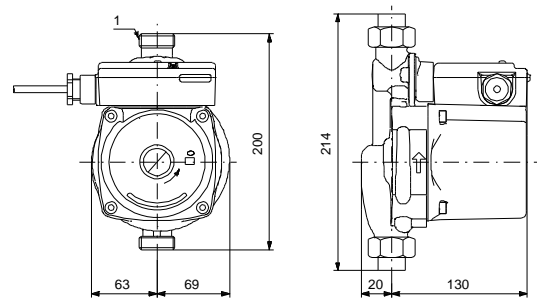

UPA 15-120

2-

-
-
-
-
-
-

: 2 .. 95 °C
 : 60 °C
 983.2 / ³

TF : 95
 : CE,WEEE-UPA,MORO

PP

Maximum ambient temperature: 40 °C

. : 10
: : G
: 1
: PN 10
: 200
:
: 200
: 50 Hz
: 1 x 230
3: 0.89 A
- : 6
(IEC 34-5): X2D
(IEC 85): F
Power plug:
:
: 5.45
: 0.006 ³

99553575 UPA 15-120 50

Model	UPA 15-120
EAN	99553575
	5713830937983
TF	1
	120
	95
	CE, WEEE-UPA, MORO
	PP
Maximum ambient temperature:	40 °C
	10
	G
	1
	PN 10
	200
	2 .. 95 °C
	60 °C
	983.2 / 3
	200
	50 Hz
	1 x 230
3:	0.89 A
	6
(IEC 34-5):	X2D
(IEC 85):	F
	CONTACT

Power plug:

	5.45
	0.006 3

99553575 UPA 15-120 50