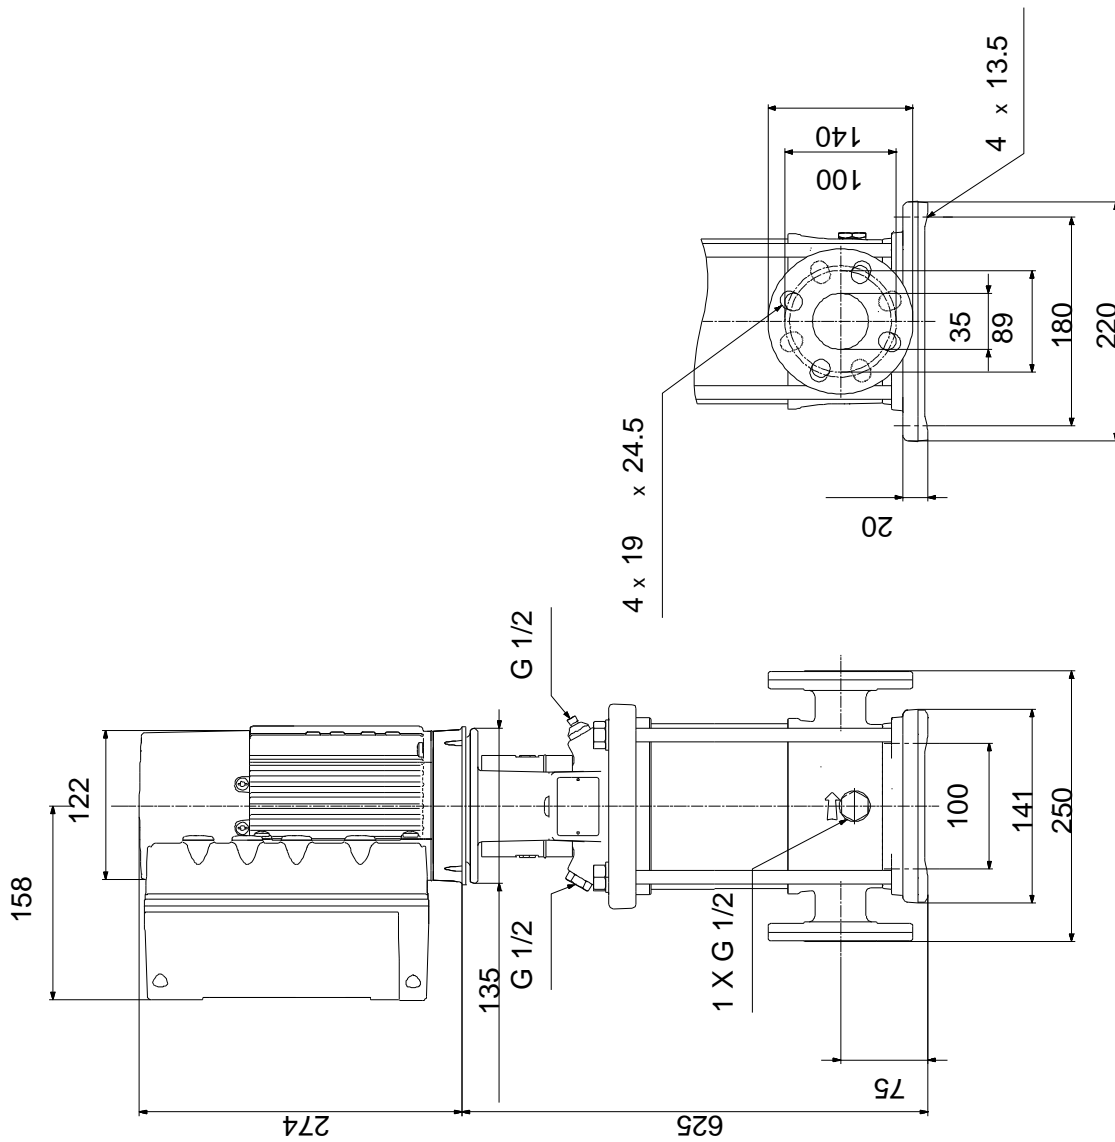

98727400 CRE 1-21 A-FGJ-A-E-HQQE