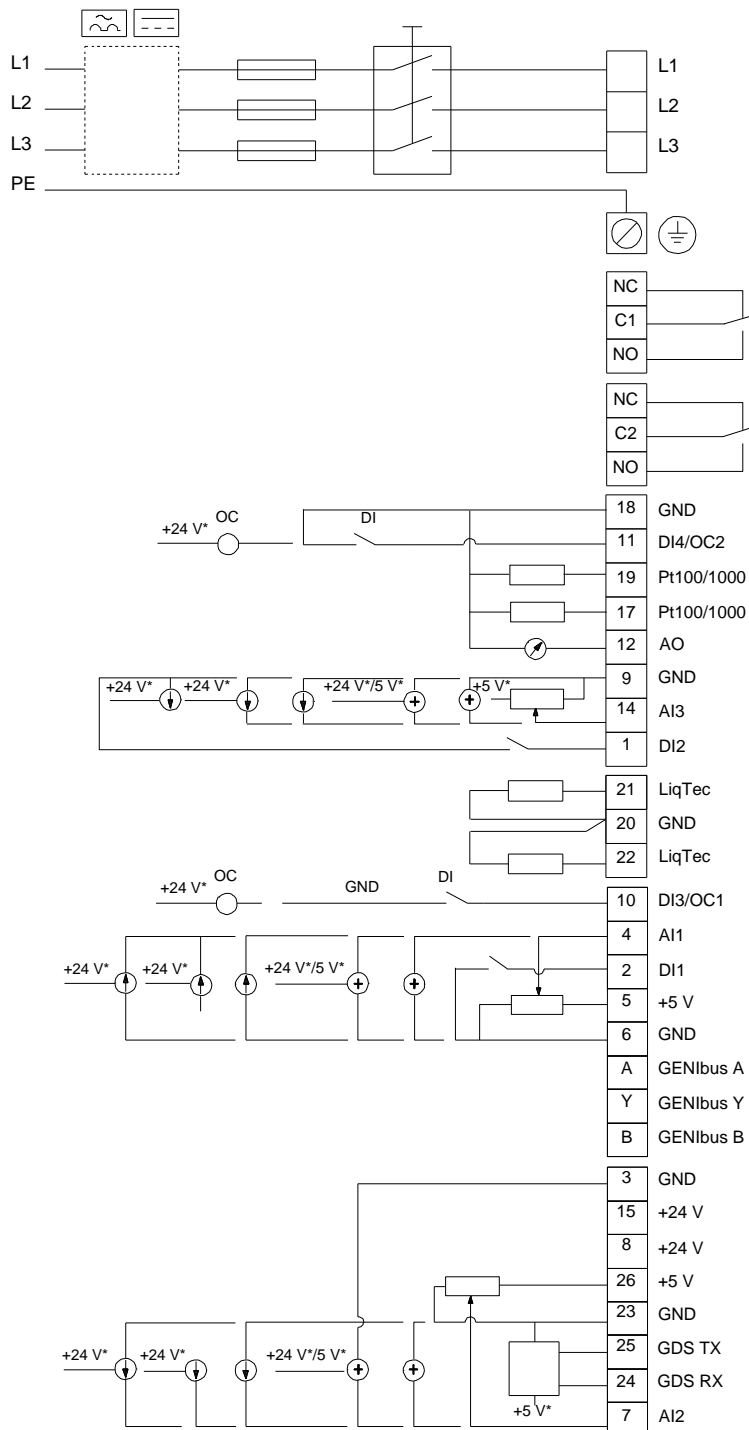

98727400 CRE 1-21 A-FGJ-A-E-HQQE

!

[ ],

.