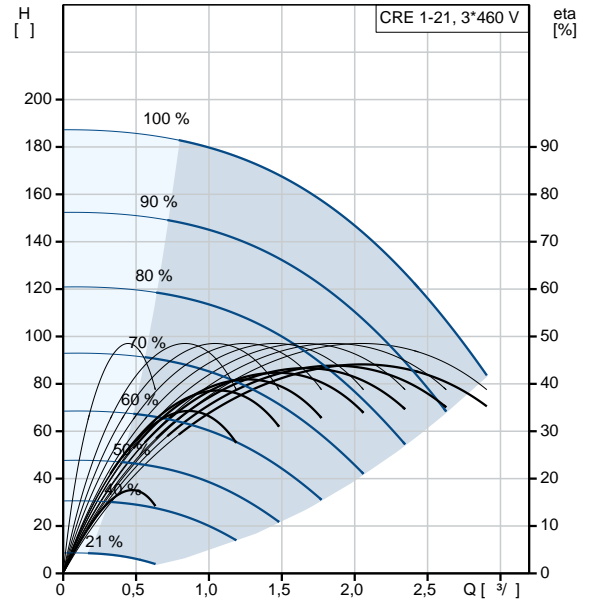

CRE 1-21 A-FGJ-A-E-HQQE
EAN	98727400 5712600546295
	3501 /
	2.2 ^{3/}
	144.9
	189.6
	21
	21
Low NPSH:	0 N
	HQQE
	CE, EAC, ACS
	ISO9906:2012 3B
	A
	A
	EN 1561 EN-GJL-200
	ASTM A48-25B
	EN/DIN: EN 1.4301
	AISI/ASTM: AISI 304
	A
	E
	SIC
Maximum ambient temperature:	50 °C
	25
	25 / 120 °C
	25 / -20 °C
	DIN / ANSI / JIS
	DN 25/32
	DN 25/32
	PN 25
	250 lb
	FT115
	FGJ
	-20 .. 120 °C
	20 °C
	998.2 / ³
	IEC
	90LD
	IE5