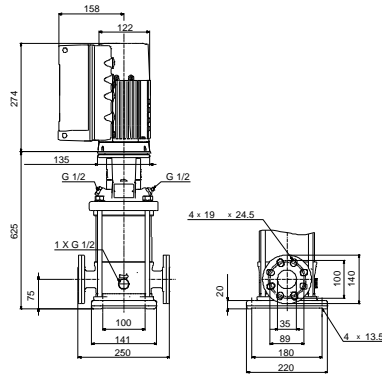

CRE 1-21 A-FGJ-A-E-HQQE
EAN	98727400 5712600546295
	3501 /
	2.2 ^{3/}
	144.9
	189.6
	21
	21
Low NPSH:	0 N
	HQQE
	CE, EAC, ACS
	ISO9906:2012 3B
	A
	A
	EN 1561 EN-GJL-200
	ASTM A48-25B
	EN/DIN: EN 1.4301
	AISI/ASTM: AISI 304
	A
	E
	SIC
Maximum ambient temperature:	50 °C
	25
	25 / 120 °C
	25 / -20 °C
	DIN / ANSI / JIS
	DN 25/32
	DN 25/32
	PN 25
	250 lb
	FT115
	FGJ
	-20 .. 120 °C
	20 °C
	998.2 / ³
	IEC
	90LD
	IE5