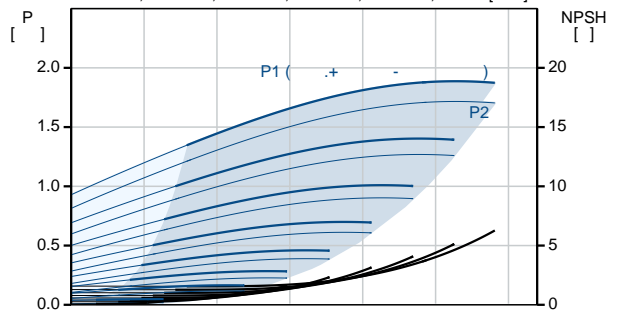

CRE 1-21 A-FGJ-A-E-HQQE
EAN	98727400 5712600546295
	3501 /
	2.2 ^{3/}
	144.9
	189.6
	21
	21
Low NPSH:	0 N
	HQQE
	CE, EAC, ACS
	ISO9906:2012 3B
	A
	A
	EN 1561 EN-GJL-200
	ASTM A48-25B
	EN/DIN: EN 1.4301
	AISI/ASTM: AISI 304
	A
	E
	SIC
Maximum ambient temperature:	50 °C
	25
	25 / 120 °C
	25 / -20 °C
	DIN / ANSI / JIS
	DN 25/32
	DN 25/32
	PN 25
	250 lb
	FT115
	FGJ
	-20 .. 120 °C
	20 °C
	998.2 / ³
	IEC
	90LD
	IE5