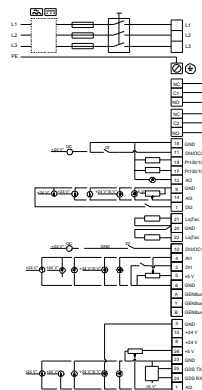

CRE 1-21 A-FGJ-A-E-HQQE
EAN	98727400 5712600546295
	3501 /
	2.2 ^{3/}
	144.9
	189.6
	21
	21
Low NPSH:	0 N
	HQQE
	CE, EAC, ACS
	ISO9906:2012 3B
	A
	A
	EN 1561 EN-GJL-200
	ASTM A48-25B
	EN/DIN: EN 1.4301
	AISI/ASTM: AISI 304
	A
	E
	SIC
Maximum ambient temperature:	50 °C
	25
	25 / 120 °C
	25 / -20 °C
	DIN / ANSI / JIS
	DN 25/32
	DN 25/32
	PN 25
	250 lb
	FT115
	FGJ
	-20 .. 120 °C
	20 °C
	998.2 / ³
	IEC
	90LD
	IE5