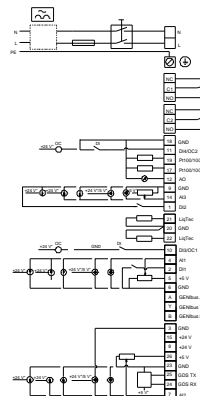

## 98390279 CRIE 10-2 A-CA-A-E-HQQE

		CRIE 10-2 A-CA-A-E-HQQE
		98390279
EAN		5711494194346
		3350 /
		12.1 <sup>3/</sup>
		21.1
		28.9
		2
		2
		0
Low NPSH:		N
		HQQE
		CE, EAC, ACS
		ISO9906:2012 3B
		A
		A
		EN 1.4408
		AISI 316
		EN 1.4301
		AISI/ASTM: AISI 304
		A
		E
		SIC
Maximum ambient temperature:		50 °C
		16
		16 / 120 °C
		16 / -20 °C
		FlexiClamp
		DN 50
		DN 50
		PN 25
		FT115
		CA
		-20 .. 120 °C
		20 °C
		998.2 / <sup>3</sup>
		IEC
		90SC
		IE5
		- P2: 1.5