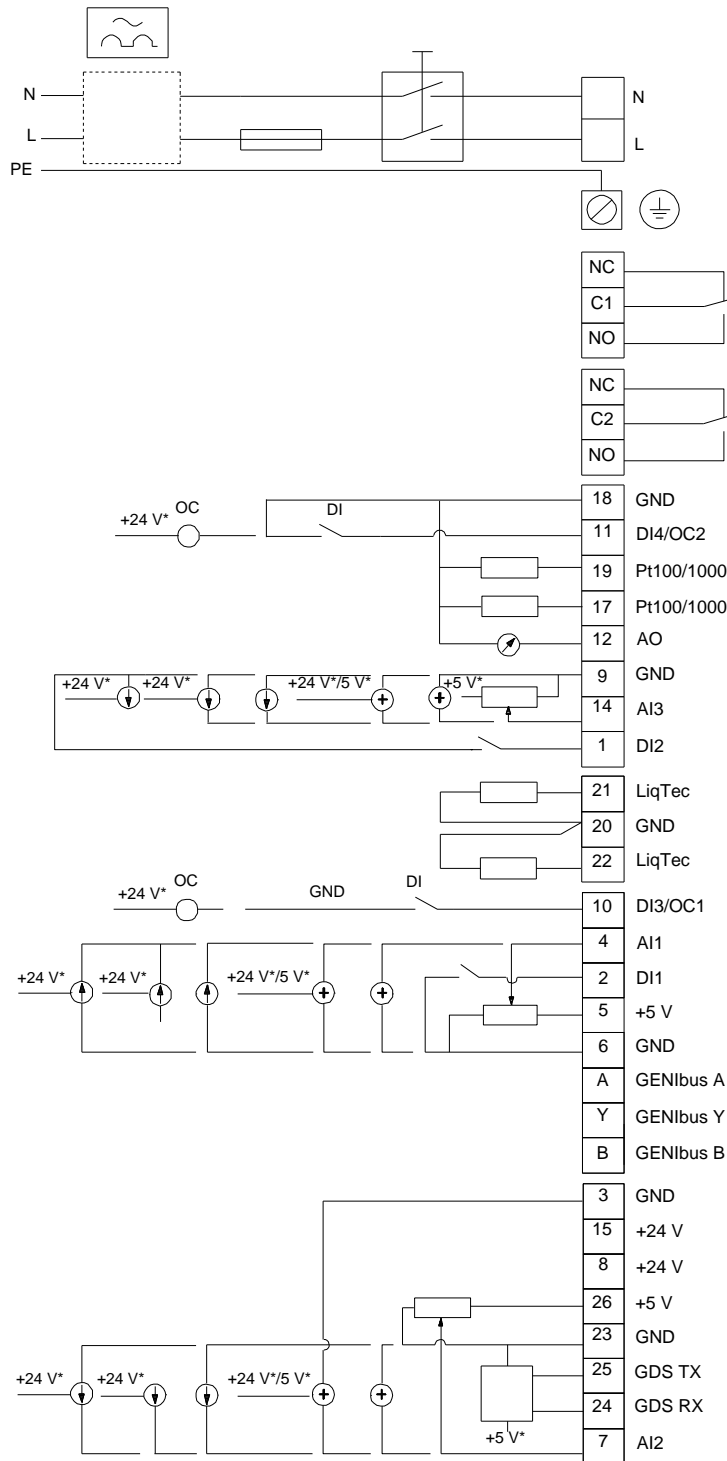

1 CRIE 10-2 A-CA-A-E-HQQE

: 98390279

(" - "),

FlexiClamps.

1-

60034-30-2.

IE5

IEC

## 98390279 CRIE 10-2 A-CA-A-E-HQQE

		CRIE 10-2 A-CA-A-E-HQQE
		98390279
EAN		5711494194346
		3350 /
		12.1 <sup>3/</sup>
		21.1
		28.9
		2
		2
		0
Low NPSH:		N
		HQQE
		CE, EAC, ACS
		ISO9906:2012 3B
		A
		A
		EN 1.4408
		AISI 316
		EN 1.4301
		AISI/ASTM: AISI 304
		A
		E
		SIC
Maximum ambient temperature:		50 °C
		16
		16 / 120 °C
		16 / -20 °C
		FlexiClamp
		DN 50
		DN 50
		PN 25
		FT115
		CA
		-20 .. 120 °C
		20 °C
		998.2 / <sup>3</sup>
		IEC
		90SC
		IE5
		- P2: 1.5

( 2),	1.5
:	
:	50 / 60 Hz
:	1 x 200-240
:	9.10-7.60 A
Cos - :	0.99
:	360-4000 /
:	87.4%
:	87.4 %
(IEC 34-5):	IP55
(IEC 85):	F
:	ELEC
:	98190188
:	
:	
:	FM300 - Advanced ( )
:	
:	
:	
, MEI :	0.70
DOE Pump Energy Index CL:	0.00
DOE Pump Energy Index VL:	0.00
( ):	38
( ):	41
:	0.143 <sup>3</sup>
Config. file no:	98500345

## 98390279 CRIE 10-2 A-CA-A-E-HQQE

!

[ ],

.