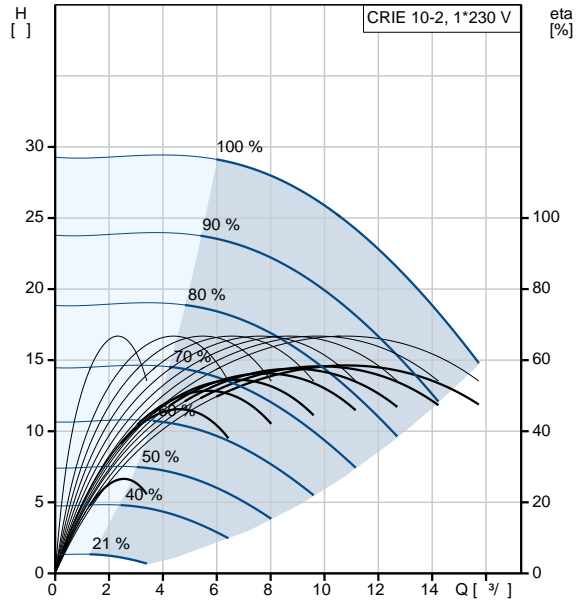

## 98390279 CRIE 10-2 A-CA-A-E-HQQE

		CRIE 10-2 A-CA-A-E-HQQE
		98390279
EAN		5711494194346
		3350 /
		12.1 <sup>3/</sup>
		21.1
		28.9
		2
		2
		0
Low NPSH:		N
		HQQE
		CE, EAC, ACS
		ISO9906:2012 3B
		A
		A
		EN 1.4408
		AISI 316
		EN 1.4301
		AISI/ASTM: AISI 304
		A
		E
		SIC
Maximum ambient temperature:		50 °C
		16
		16 / 120 °C
		16 / -20 °C
		FlexiClamp
		DN 50
		DN 50
		PN 25
		FT115
		CA
		-20 .. 120 °C
		20 °C
		998.2 / <sup>3</sup>
		IEC
		90SC
		IE5
		- P2: 1.5