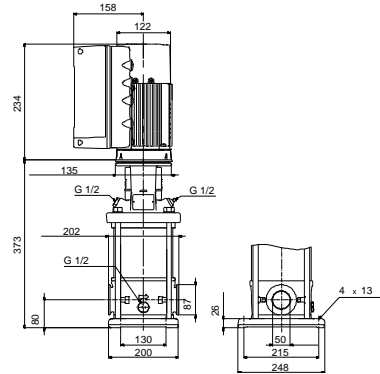

## 98390279 CRIE 10-2 A-CA-A-E-HQQE

		CRIE 10-2 A-CA-A-E-HQQE
		98390279
EAN		5711494194346
		3350 /
		12.1 <sup>3/</sup>
		21.1
		28.9
		2
		2
		0
Low NPSH:		N
		HQQE
		CE, EAC, ACS
		ISO9906:2012 3B
		A
		A
		EN 1.4408
		AISI 316
		EN 1.4301
		AISI/ASTM: AISI 304
		A
		E
		SIC
Maximum ambient temperature:		50 °C
		16
		16 / 120 °C
		16 / -20 °C
		FlexiClamp
		DN 50
		DN 50
		PN 25
		FT115
		CA
		-20 .. 120 °C
		20 °C
		998.2 / <sup>3</sup>
		IEC
		90SC
		IE5
		- P2: 1.5