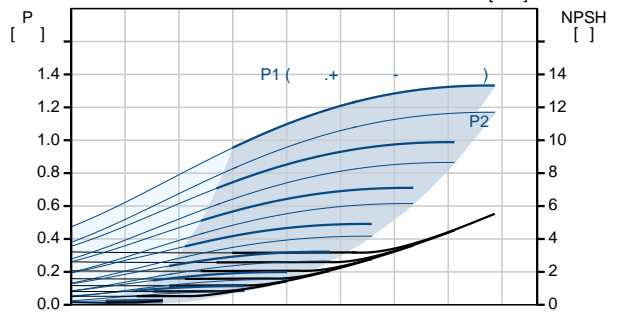

- 24 ;

- ( );

- GENibus;

- CIM- Grundfos.

: -20 .. 120 °C  
: 20 °C

: 998.2 / 3  
 :  
 : 3350 /  
 : 12.1 3/  
 : 21.1  
 :  
 :  
 : HQQE  
 : CE, EAC, ACS  
 - : ISO9906:2012 3B  
 :  
 :  
 : EN 1.4408  
 : AISI 316  
 :  
 , EN/DIN: EN 1.4301  
 , AISI/ASTM: AISI 304  
 : SIC  
 :  
 :  
 Maximum ambient temperature: 50 °C  
 : 16  
 :  
 - : 16 / 120 °C  
 : 16 / -20 °C  
 : FlexiClamp  
 : DN 50  
 : DN 50  
 : PN 25  
 : FT115  
 :  
 : IEC  
 : 90SC  
 - : IE5  
 - P2: 1.5  
 ( 2), : 1.5  
 : 50 / 60 Hz  
 : 1 x 200-240  
 : 9.10-7.60 A  
 Cos - : 0.99  
 : 360-4000 /  
 : 87.4%  
 : 87.4 %  
 (IEC 34-5): IP55  
 (IEC 85): F  
 : 98190188  
 :  
 Frequency converter:  
 :  
 :  
 : , MEI : 0.70  
 DOE Pump Energy Index CL: 0.00  
 DOE Pump Energy Index VL: 0.00  
 ( ): 38  
 ( ): 41

## 98390279 CRIE 10-2 A-CA-A-E-HQQE

		CRIE 10-2 A-CA-A-E-HQQE
		98390279
EAN		5711494194346
		3350 /
		12.1 <sup>3/</sup>
		21.1
		28.9
		2
		2
		0
Low NPSH:		N
		HQQE
		CE, EAC, ACS
		ISO9906:2012 3B
		A
		A
		EN 1.4408
		AISI 316
		EN 1.4301
		AISI/ASTM: AISI 304
		A
		E
		SIC
Maximum ambient temperature:		50 °C
		16
		16 / 120 °C
		16 / -20 °C
		FlexiClamp
		DN 50
		DN 50
		PN 25
		FT115
		CA
		-20 .. 120 °C
		20 °C
		998.2 / <sup>3</sup>
		IEC
		90SC
		IE5
		- P2: 1.5