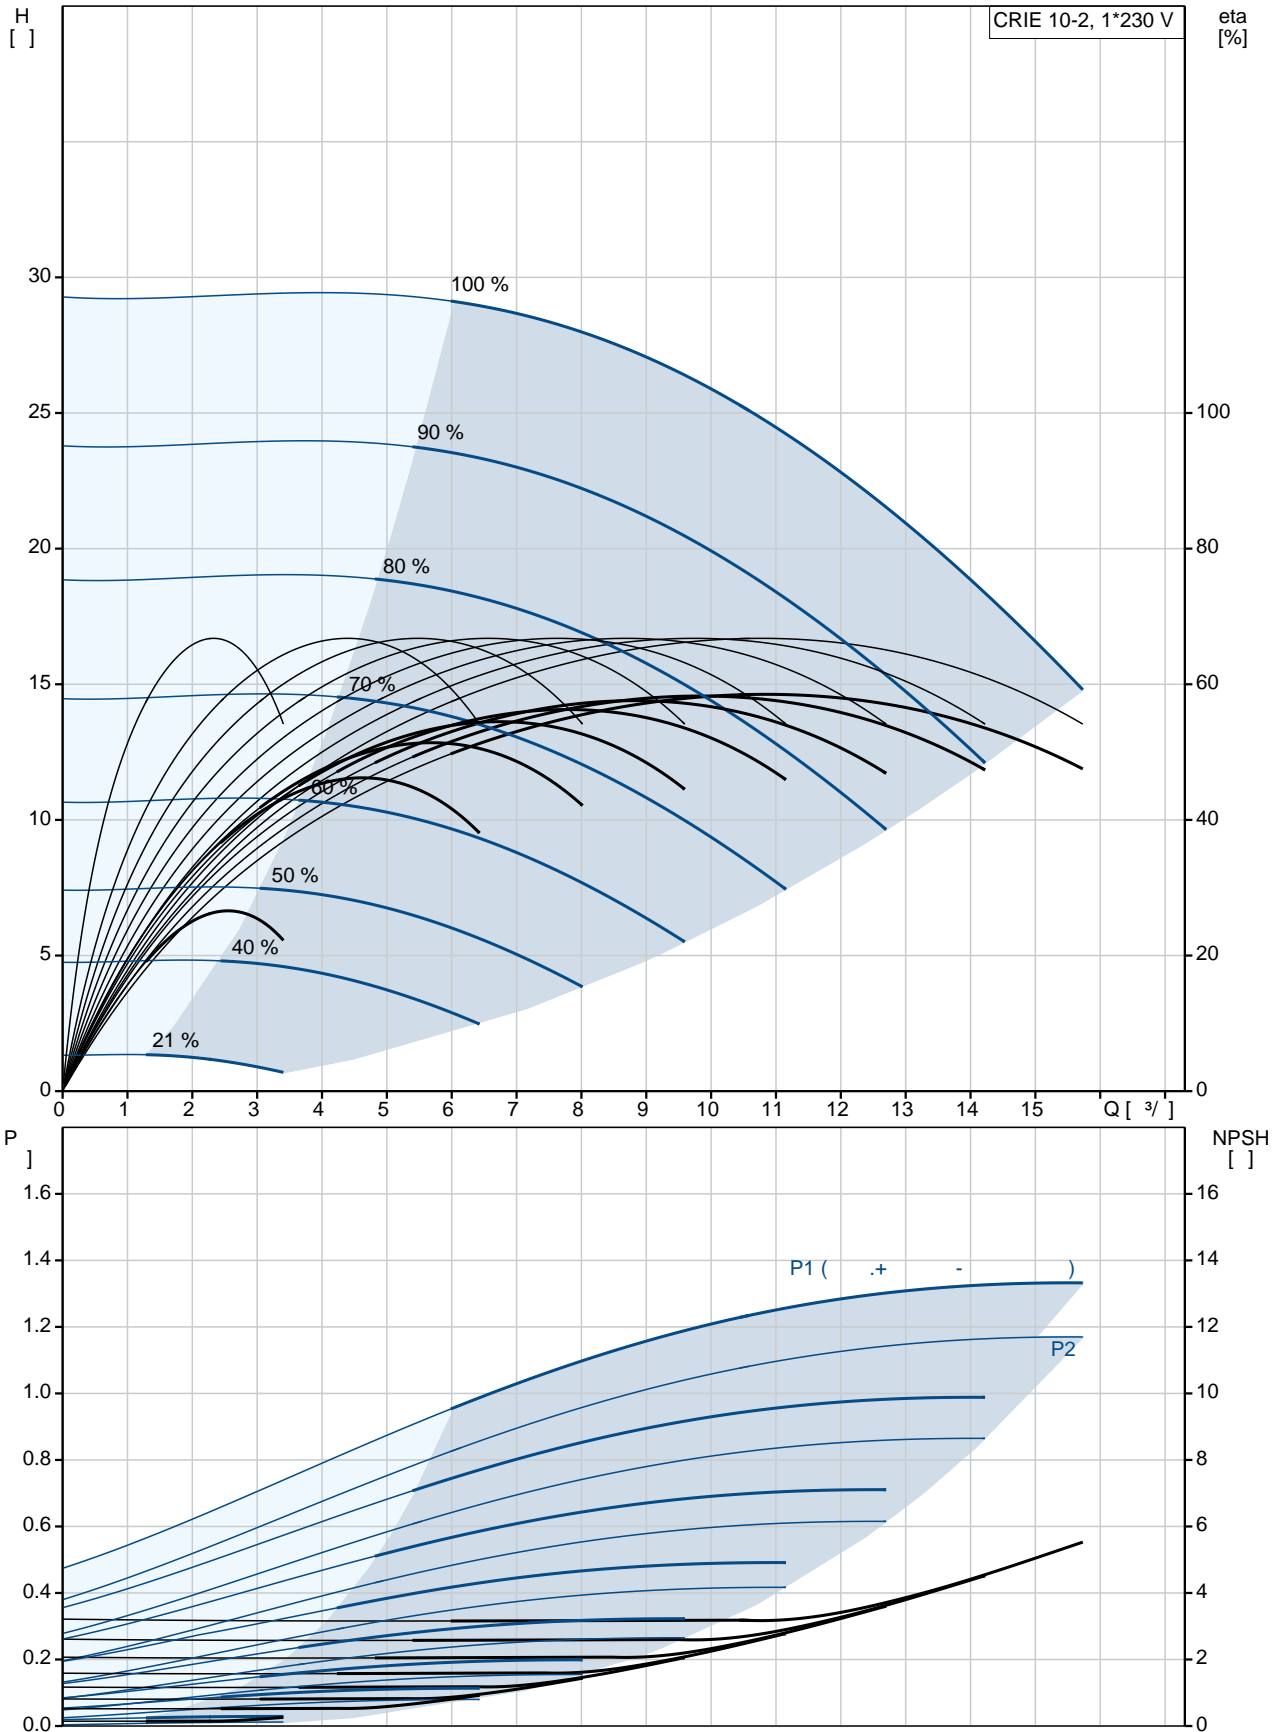

1 CRIE 10-2 A-CA-A-E-HQQE

: 98390279

(" - "),

FlexiClamps.

1-

60034-30-2.

IE5

IEC

## 98390279 CRIE 10-2 A-CA-A-E-HQQE

		CRIE 10-2 A-CA-A-E-HQQE
		98390279
EAN		5711494194346
		3350 /
		12.1 <sup>3/</sup>
		21.1
		28.9
		2
		2
		0
Low NPSH:		N
		HQQE
		CE, EAC, ACS
		ISO9906:2012 3B
		A
		A
		EN 1.4408
		AISI 316
		EN 1.4301
		AISI/ASTM: AISI 304
		A
		E
		SIC
Maximum ambient temperature:		50 °C
		16
		16 / 120 °C
		16 / -20 °C
		FlexiClamp
		DN 50
		DN 50
		PN 25
		FT115
		CA
		-20 .. 120 °C
		20 °C
		998.2 / <sup>3</sup>
		IEC
		90SC
		IE5
		- P2: 1.5