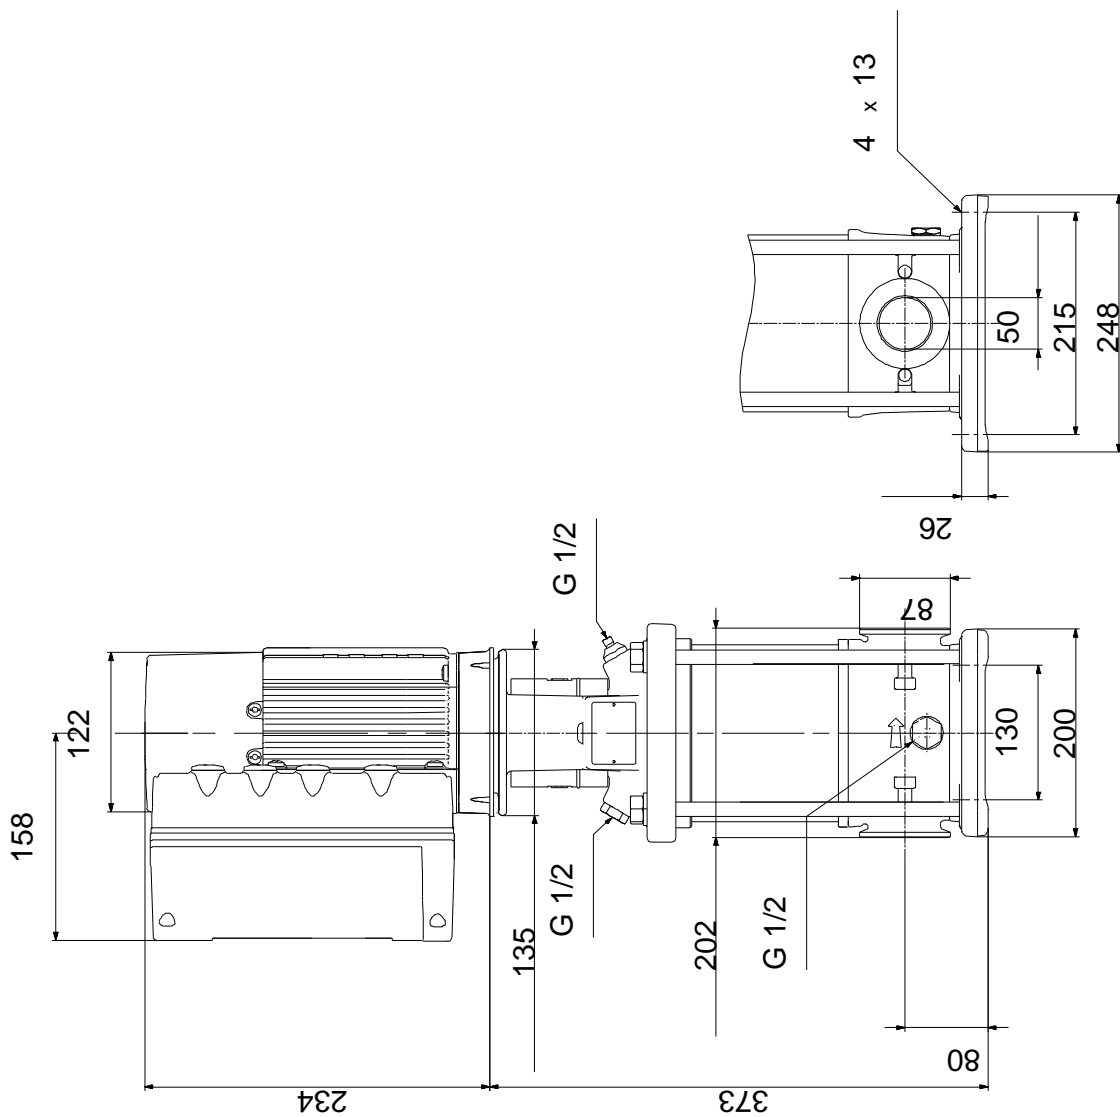

98390279 CRIE 10-2 A-CA-A-E-HQQE