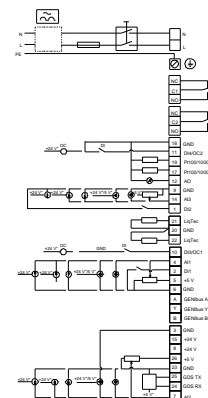

CRE 5-5 A-FGJ-A-E-HQQE
	98390023
EAN	5711494189014
	3350 /
	6.9 ^{3/}
	32
	47.9
	5
	5
	0
Low NPSH:	N
	HQQE
	CE, EAC, ACS
	ISO9906:2012 3B
	A
	A
	EN 1561 EN-GJL-200
	ASTM A48-25B
	EN/DIN: EN 1.4301
	AISI/ASTM: AISI 304
	A
	E
	SIC
Maximum ambient temperature:	50 °C
	25
	25 / 120 °C
	25 / -20 °C
	DIN / ANSI / JIS
	DN 25/32
	DN 25/32
	PN 25
	250 lb
	FT115
	FGJ
	-20 .. 120 °C
	20 °C
	998.2 / ³
	IEC
	90SC
	IE5
- P2:	1.5