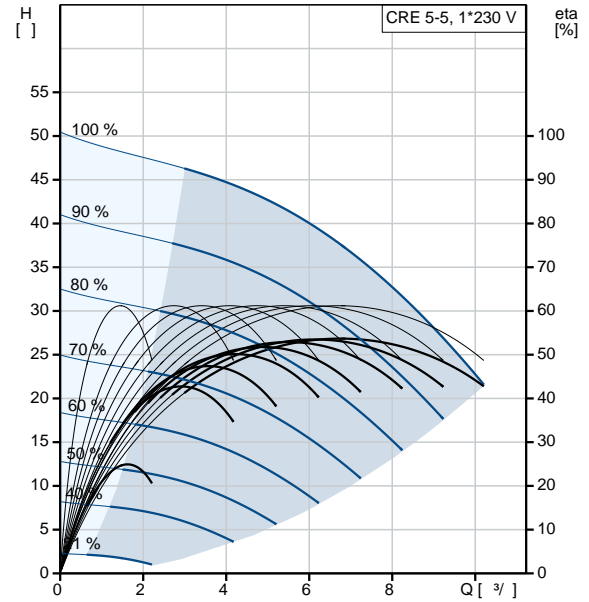

CRE 5-5 A-FGJ-A-E-HQQE
	98390023
EAN	5711494189014
	3350 /
	6.9 ^{3/}
	32
	47.9
	5
	5
	0
Low NPSH:	N
	HQQE
	CE, EAC, ACS
	ISO9906:2012 3B
	A
	A
	EN 1561 EN-GJL-200
	ASTM A48-25B
	EN/DIN: EN 1.4301
	AISI/ASTM: AISI 304
	A
	E
	SIC
Maximum ambient temperature:	50 °C
	25
	25 / 120 °C
	25 / -20 °C
	DIN / ANSI / JIS
	DN 25/32
	DN 25/32
	PN 25
	250 lb
	FT115
	FGJ
	-20 .. 120 °C
	20 °C
	998.2 / ³
	IEC
	90SC
	IE5
- P2:	1.5