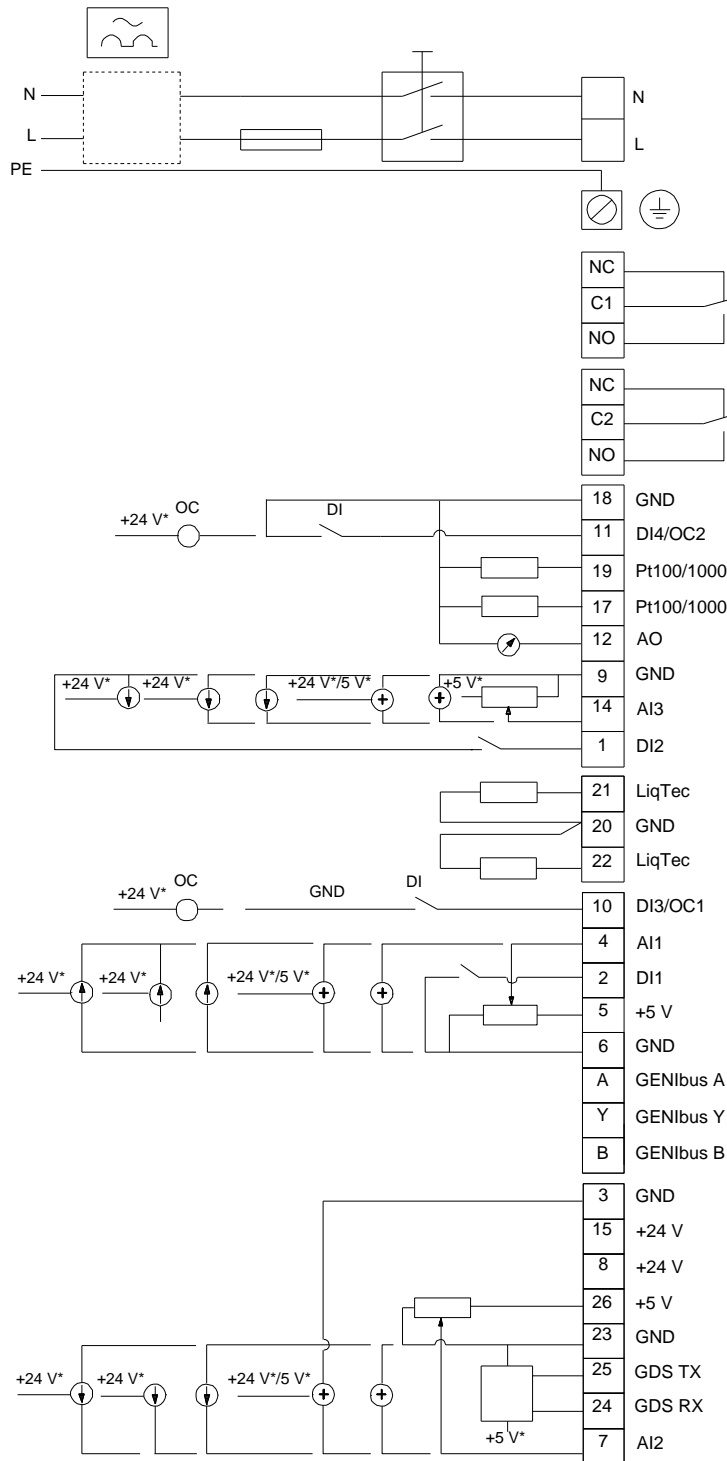

98390023 CRE 5-5 A-FGJ-A-E-HQQE

!

[ ],

.