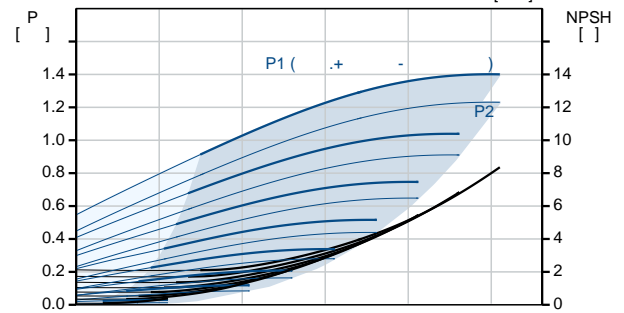

CRE 5-5 A-FGJ-A-E-HQQE
	98390023
EAN	5711494189014
	3350 /
	6.9 ^{3/}
	32
	47.9
	5
	5
	0
Low NPSH:	N
	HQQE
	CE, EAC, ACS
	ISO9906:2012 3B
	A
	A
	EN 1561 EN-GJL-200
	ASTM A48-25B
	EN/DIN: EN 1.4301
	AISI/ASTM: AISI 304
	A
	E
	SIC
Maximum ambient temperature:	50 °C
	25
	25 / 120 °C
	25 / -20 °C
	DIN / ANSI / JIS
	DN 25/32
	DN 25/32
	PN 25
	250 lb
	FT115
	FGJ
	-20 .. 120 °C
	20 °C
	998.2 / ³
	IEC
	90SC
	IE5
- P2:	1.5