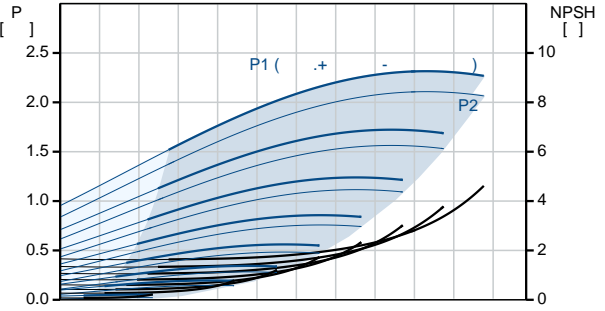

A
E
SIC

Maximum ambient temperature: 50 °C
25
25 / 120 °C
25 / -20 °C

FlexiClamp
DN 32
DN 32
PN 25

FT115
CA

-20 .. 120 °C

20 °C
998.2 / ³

IEC
90LD
IE5
- P2: 2.2

(2),	2.2
:	
:	50 / 60 Hz
:	3 x 380-500
:	4.15-3.40 A
Cos - :	0.93-0.87
:	360-4000 /
:	90.1%
:	90.1 %
(IEC 34-5):	IP55
(IEC 85):	F
:	ELEC
:	98190193
:	
:	
:	FM300 - Advanced ()
:	
:	
:	
, MEI :	0.70
():	32.7
():	38.3
:	0.173 ³
Config. file no:	98498730