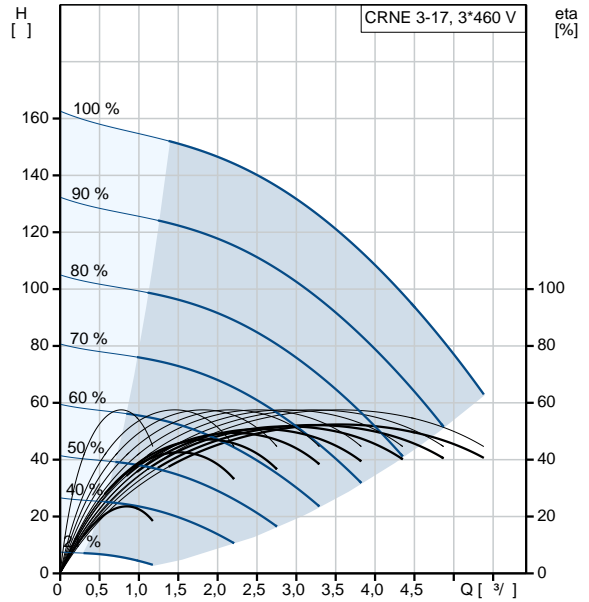

A
E
SIC

Maximum ambient temperature: 50 °C
25
25 / 120 °C
25 / -20 °C

FlexiClamp
DN 32
DN 32
PN 25

FT115
CA

-20 .. 120 °C

20 °C
998.2 / ³

IEC
90LD
IE5
- P2: 2.2

(2),	2.2
:	
:	50 / 60 Hz
:	3 x 380-500
:	4.15-3.40 A
Cos - :	0.93-0.87
:	360-4000 /
:	90.1%
:	90.1 %
(IEC 34-5):	IP55
(IEC 85):	F
:	ELEC
:	98190193
:	
:	
:	FM300 - Advanced ()
:	
:	
:	
, MEI :	0.70
():	32.7
():	38.3
:	0.173 ³
Config. file no:	98498730