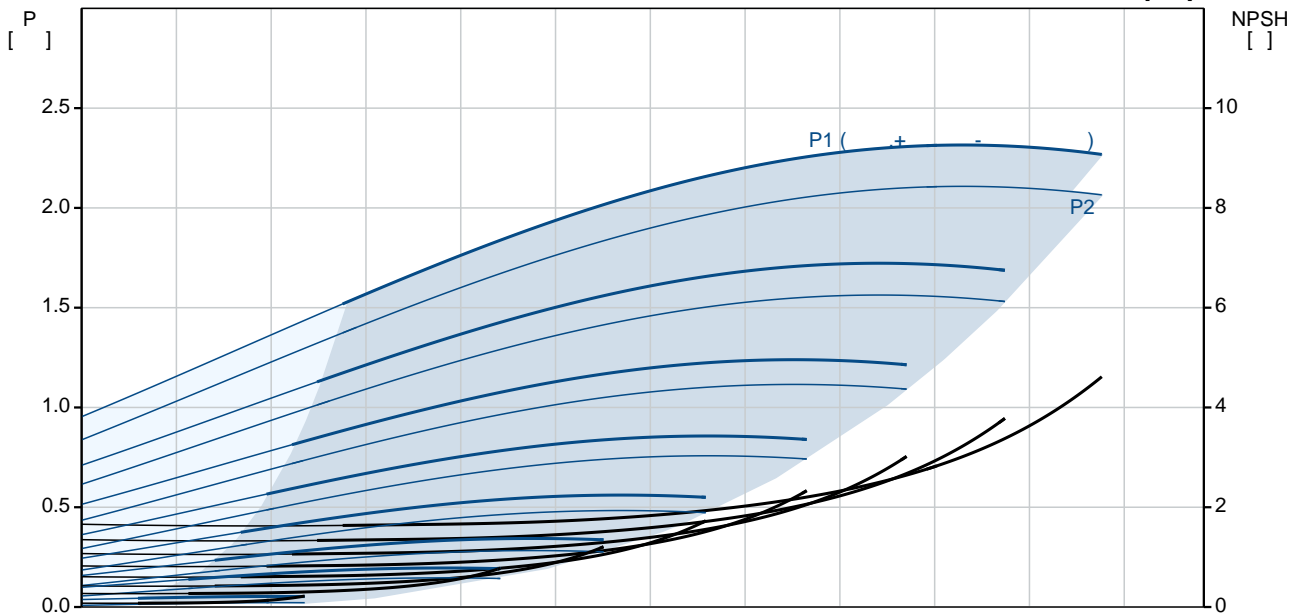

98389869 CRNE 3-17 A-CA-A-E-HQQE