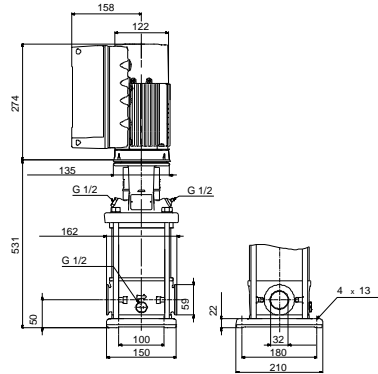

A
E
SIC

Maximum ambient temperature: 50 °C
25
25 / 120 °C
25 / -20 °C

FlexiClamp
DN 32
DN 32
PN 25

FT115
CA

-20 .. 120 °C

20 °C
998.2 / ³

IEC
90LD
IE5
- P2: 2.2

(2),	2.2
:	
:	50 / 60 Hz
:	3 x 380-500
:	4.15-3.40 A
Cos - :	0.93-0.87
:	360-4000 /
:	90.1%
:	90.1 %
(IEC 34-5):	IP55
(IEC 85):	F
:	ELEC
:	98190193
:	
:	
:	FM300 - Advanced ()
:	
:	
:	
, MEI :	0.70
():	32.7
():	38.3
:	0.173 ³
Config. file no:	98498730