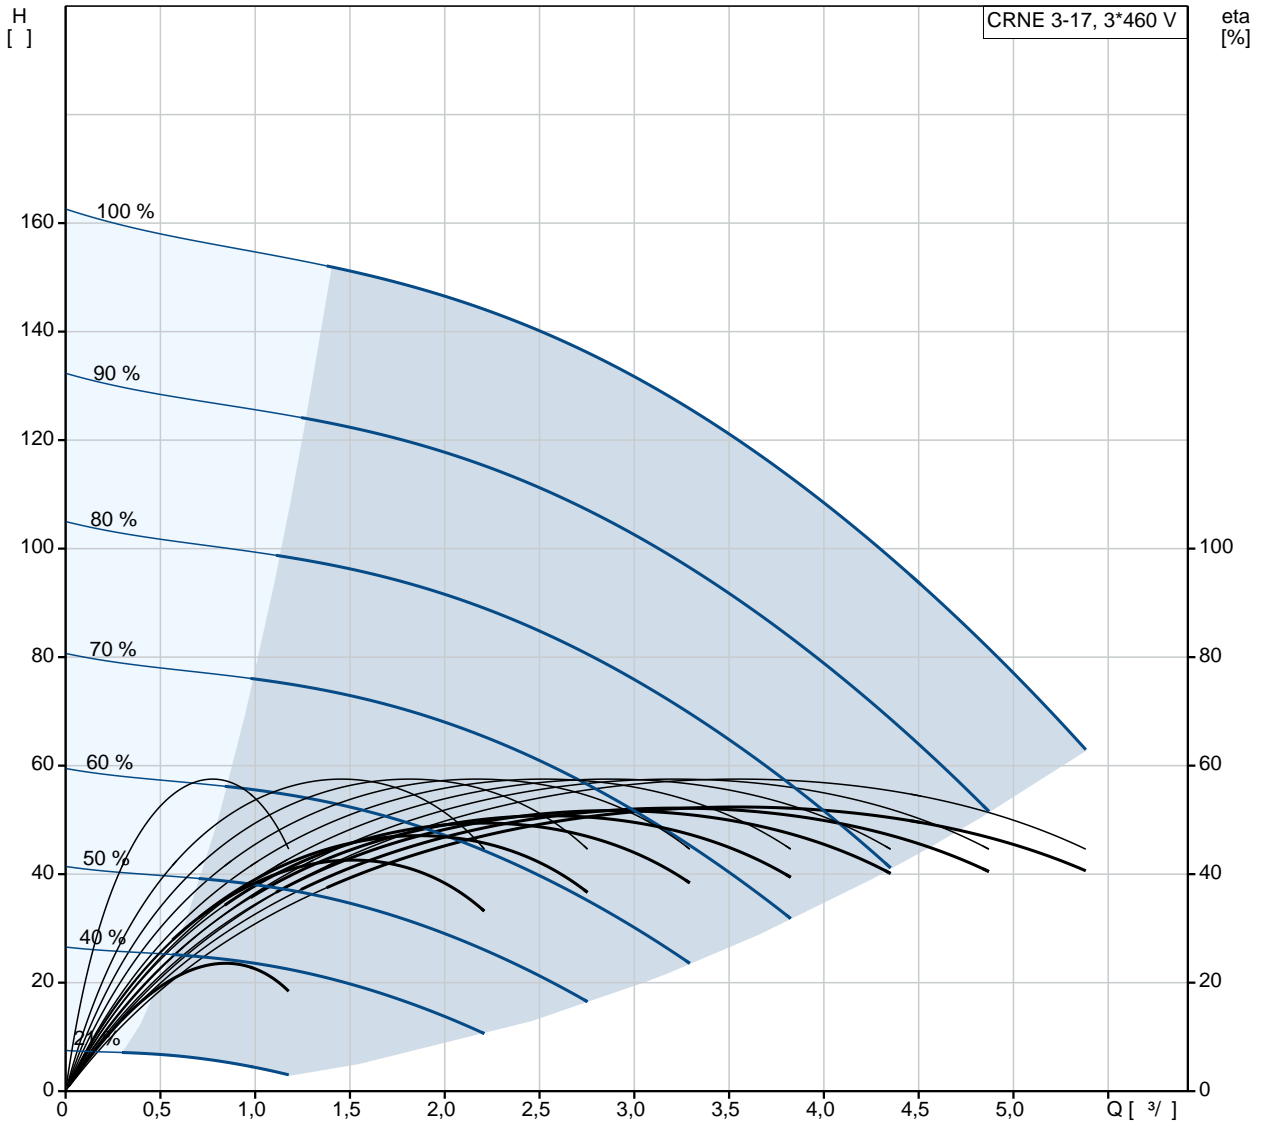

98389869 CRNE 3-17 A-CA-A-E-HQQE