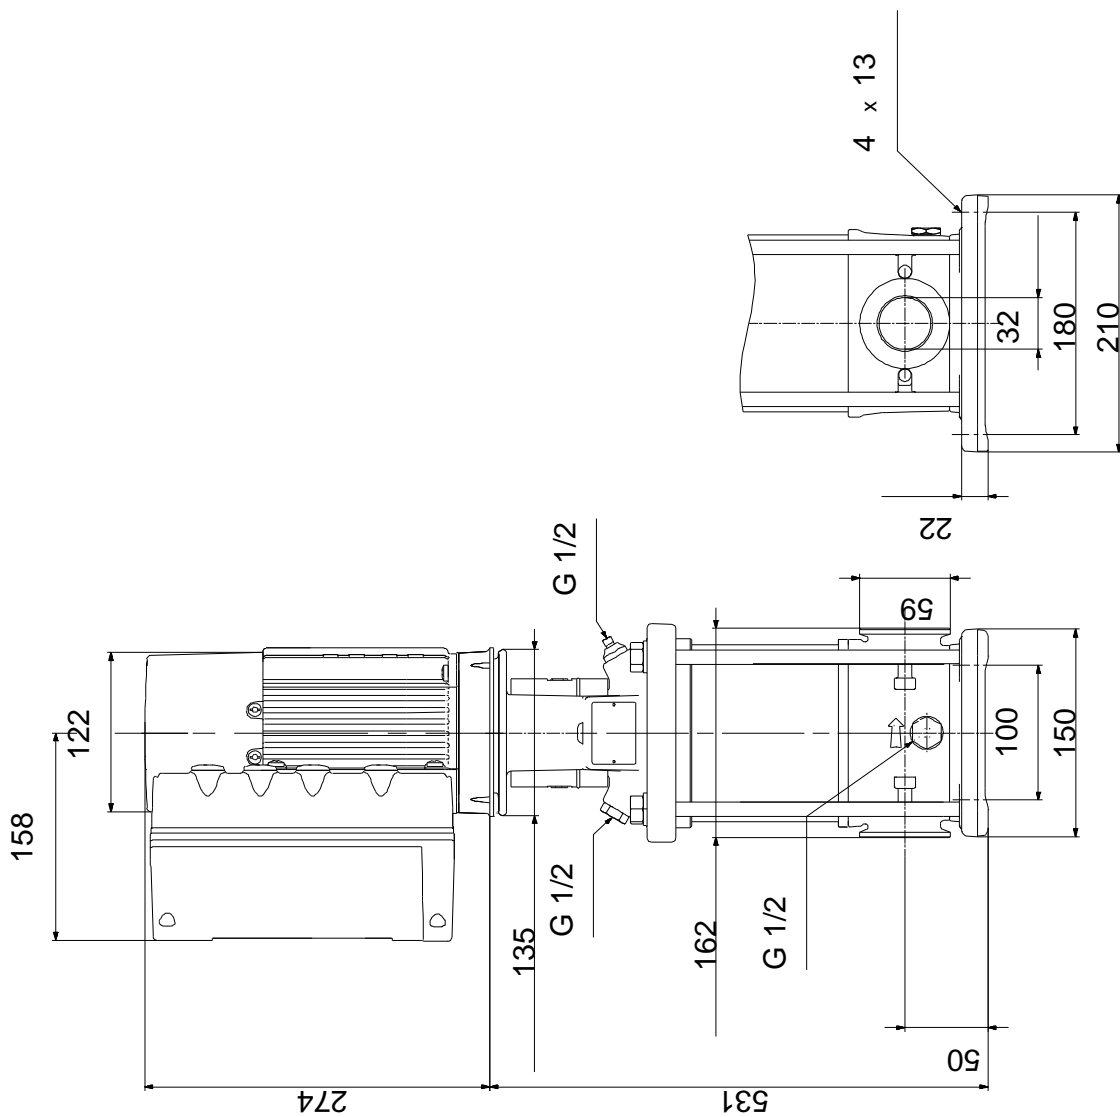

98389869 CRNE 3-17 A-CA-A-E-HQQE