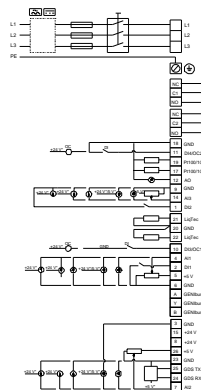

A
E
SIC

Maximum ambient temperature: 50 °C
25
25 / 120 °C
25 / -20 °C

FlexiClamp
DN 32
DN 32
PN 25

FT115
CA

-20 .. 120 °C

20 °C
998.2 / ³

IEC
90LD
IE5
- P2: 2.2

(2),	2.2
:	
:	50 / 60 Hz
:	3 x 380-500
:	4.15-3.40 A
Cos - :	0.93-0.87
:	360-4000 /
:	90.1%
:	90.1 %
(IEC 34-5):	IP55
(IEC 85):	F
:	ELEC
:	98190193
:	
:	
:	FM300 - Advanced ()
:	
:	
:	
, MEI :	0.70
():	32.7
():	38.3
:	0.173 ³
Config. file no:	98498730