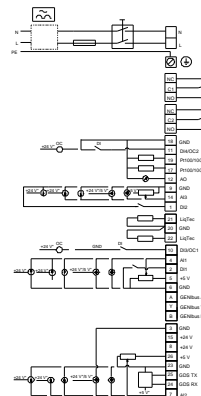

CRNE 3-8 A-CA-A-E-HQQE
	98389823
EAN	5711494184965
	3350 /
	3.5 ^{3/}
	52.4
	73.9
	8
	8
	0
Low NPSH:	N
	HQQE
	CE, EAC, ACS
	ISO9906:2012 3B
	A
	A
	EN 1.4408
	AISI 316
	EN 1.4401
	AISI 316
	A
	E
	SIC
Maximum ambient temperature:	50 °C
	25
	25 / 120 °C
	25 / -20 °C
	FlexiClamp
	DN 32
	DN 32
	PN 25
	FT100
	CA
	-20 .. 120 °C
	20 °C
	998.2 / ³
	IEC
	80B
	IE5
- P2:	1.1