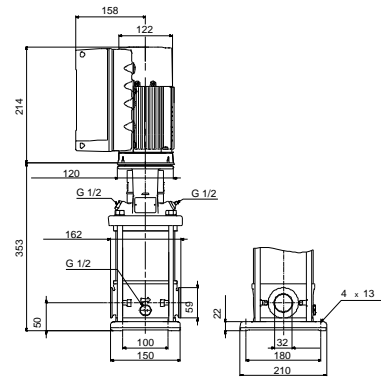

98389823 CRNE 3-8 A-CA-A-E-HQQE

	CRNE 3-8 A-CA-A-E-HQQE
	98389823
EAN	5711494184965
	3350 /
	3.5 ^{3/}
	52.4
	73.9
	8
	8
	0
Low NPSH:	N
	HQQE
	CE, EAC, ACS
	ISO9906:2012 3B
	A
	A
	EN 1.4408
	AISI 316
	EN 1.4401
	AISI 316
	A
	E
	SIC
Maximum ambient temperature:	50 °C
	25
	25 / 120 °C
	25 / -20 °C
	FlexiClamp
	DN 32
	DN 32
	PN 25
	FT100
	CA
	-20 .. 120 °C
	20 °C
	998.2 / ³
	IEC
	80B
	IE5
- P2:	1.1