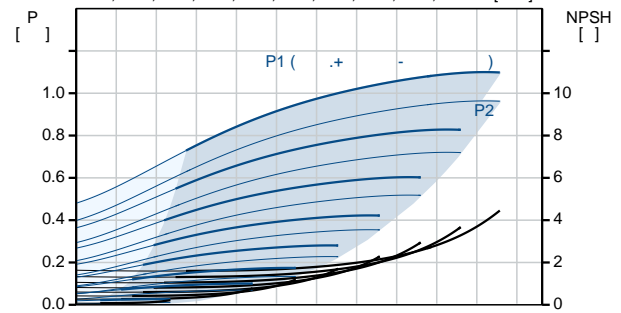

CRNE 3-8 A-CA-A-E-HQQE
	98389823
EAN	5711494184965
	3350 /
	3.5 ^{3/}
	52.4
	73.9
	8
	8
	0
Low NPSH:	N
	HQQE
	CE, EAC, ACS
	ISO9906:2012 3B
	A
	A
	EN 1.4408
	AISI 316
	EN 1.4401
	AISI 316
	A
	E
	SIC
Maximum ambient temperature:	50 °C
	25
	25 / 120 °C
	25 / -20 °C
	FlexiClamp
	DN 32
	DN 32
	PN 25
	FT100
	CA
	-20 .. 120 °C
	20 °C
	998.2 / ³
	IEC
	80B
	IE5
- P2:	1.1