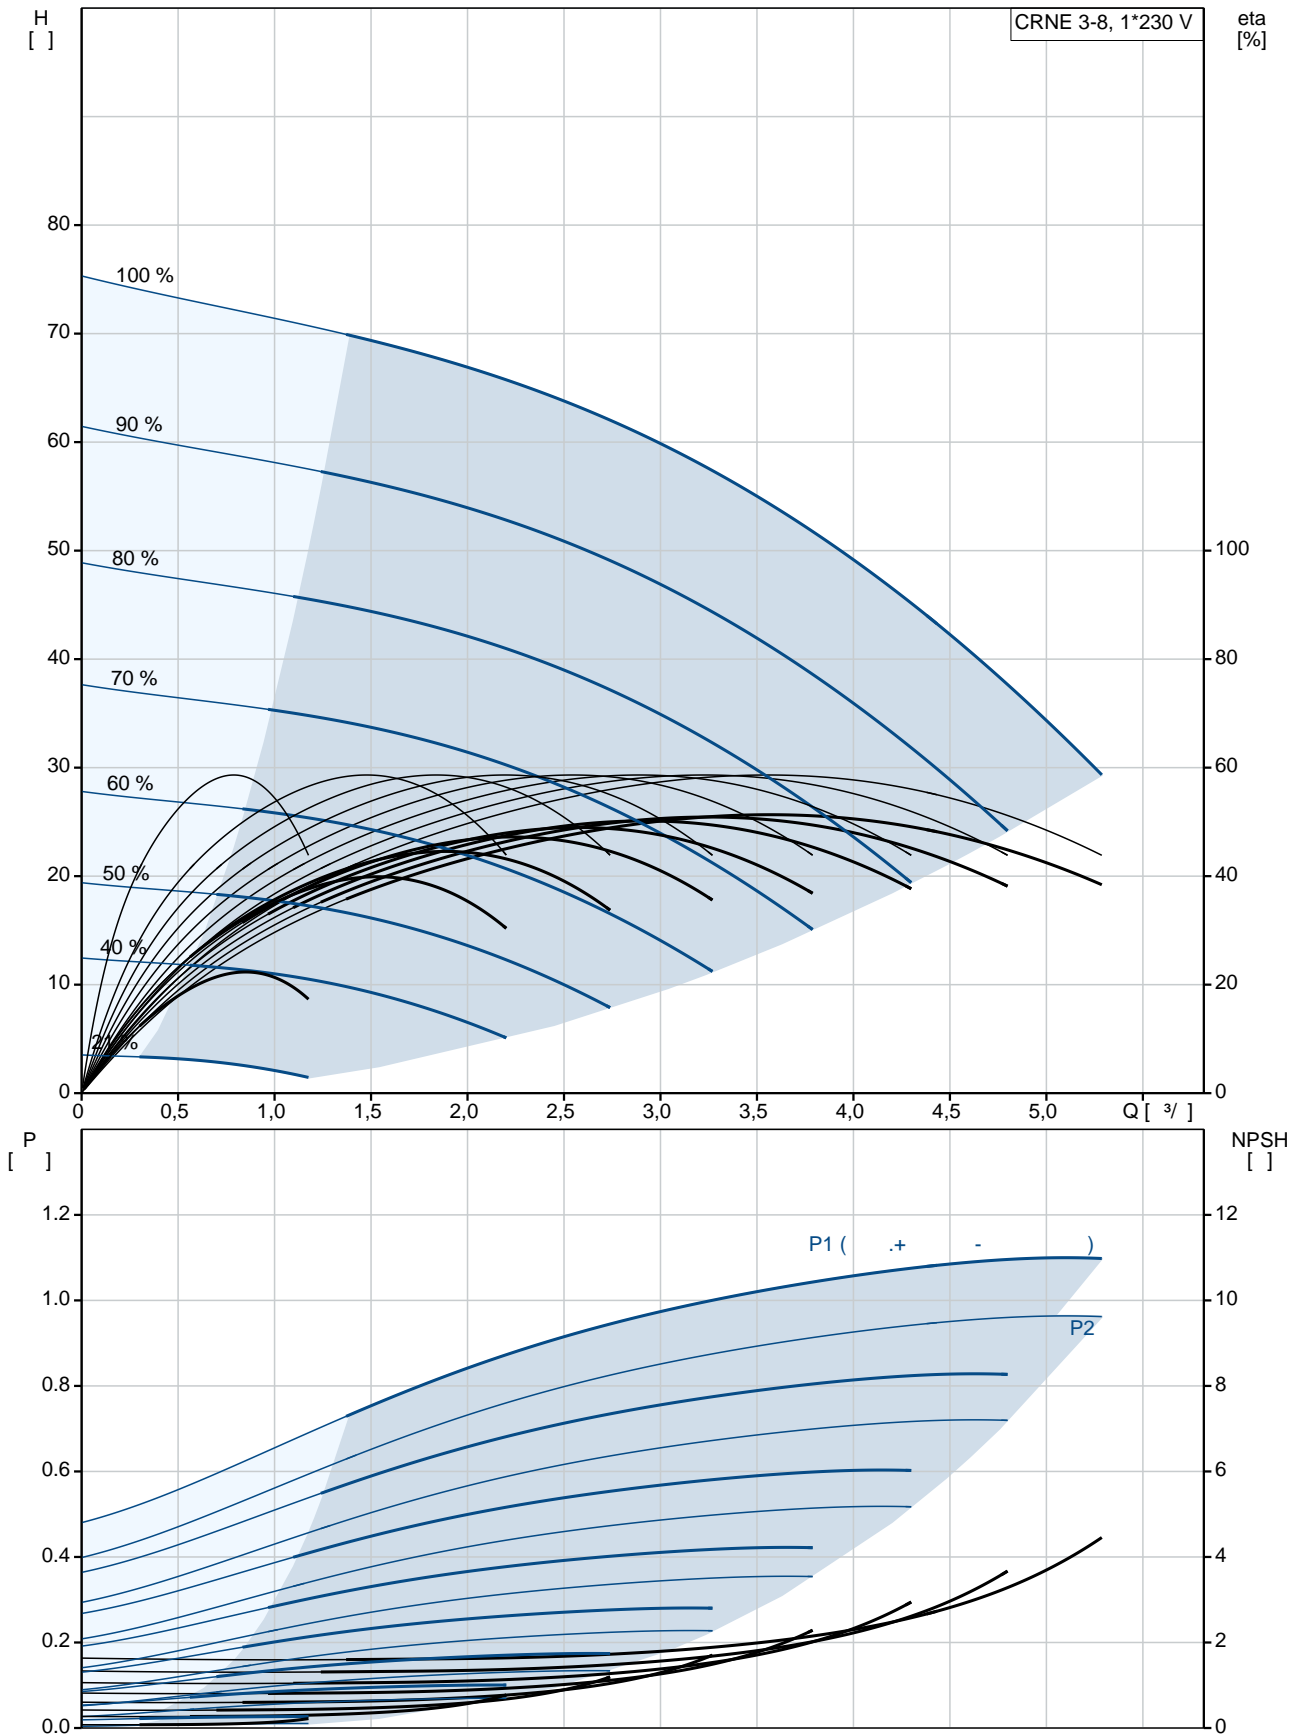

98389823 CRNE 3-8 A-CA-A-E-HQQE