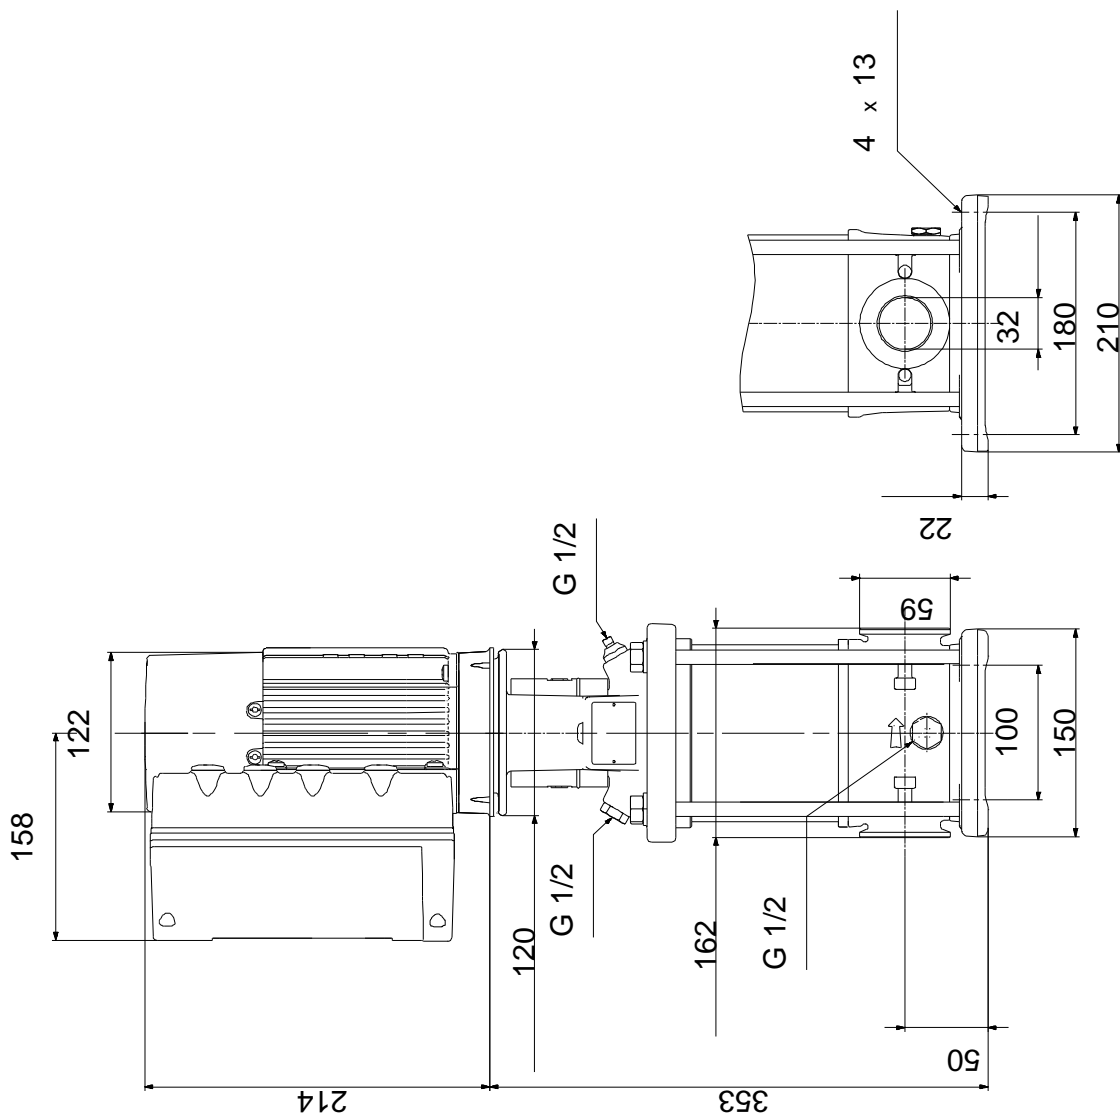

98389823 CRNE 3-8 A-CA-A-E-HQQE