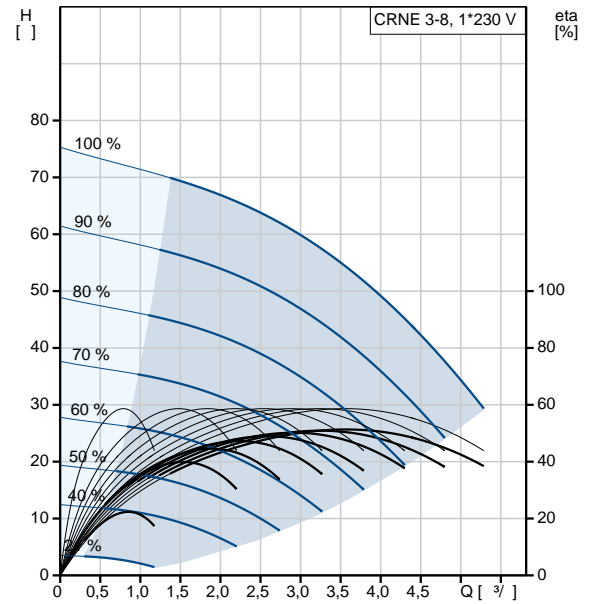

CRNE 3-8 A-CA-A-E-HQQE
	98389823
EAN	5711494184965
	3350 /
	3.5 ^{3/}
	52.4
	73.9
	8
	8
	0
Low NPSH:	N
	HQQE
	CE, EAC, ACS
	ISO9906:2012 3B
	A
	A
	EN 1.4408
	AISI 316
	EN 1.4401
	AISI 316
	A
	E
	SIC
Maximum ambient temperature:	50 °C
	25
	25 / 120 °C
	25 / -20 °C
	FlexiClamp
	DN 32
	DN 32
	PN 25
	FT100
	CA
	-20 .. 120 °C
	20 °C
	998.2 / ³
	IEC
	80B
	IE5
- P2:	1.1