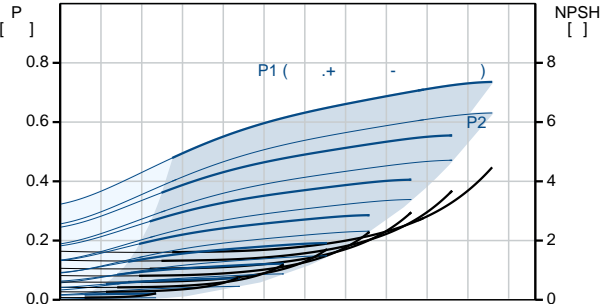

CRNE 3-5 A-CA-A-E-HQQE
	98389822
EAN	5711494184934
	3400 /
	3.5 ^{3/}
	34
	46.8
	5
	5
	0
Low NPSH:	N
	HQQE
	CE, EAC, ACS
	ISO9906:2012 3B
	A
	A
	EN 1.4408
	AISI 316
	EN 1.4401
	AISI 316
	A
	E
	SIC
Maximum ambient temperature:	50 °C
	25
	25 / 120 °C
	25 / -20 °C
	FlexiClamp
	DN 32
	DN 32
	PN 25
	FT100
	CA
	-20 .. 120 °C
	20 °C
	998.2 / ³
	IEC
	80A
	IE5
- P2:	0.75