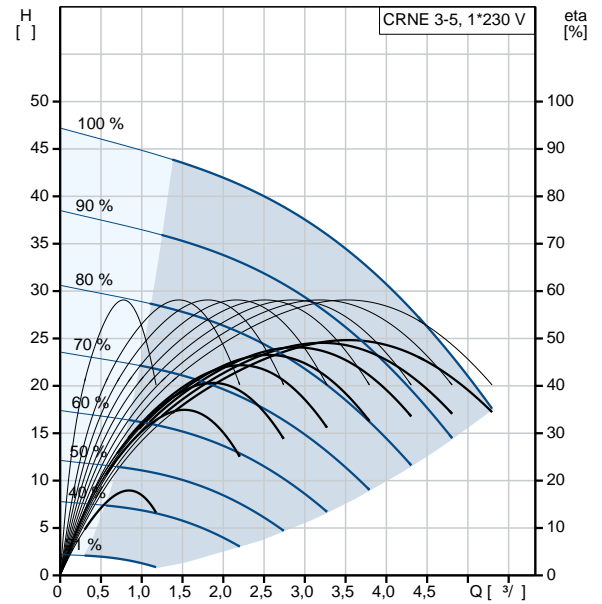

CRNE 3-5 A-CA-A-E-HQQE
	98389822
EAN	5711494184934
	3400 /
	3.5 ^{3/}
	34
	46.8
	5
	5
	0
Low NPSH:	N
	HQQE
	CE, EAC, ACS
	ISO9906:2012 3B
	A
	A
	EN 1.4408
	AISI 316
	EN 1.4401
	AISI 316
	A
	E
	SIC
Maximum ambient temperature:	50 °C
	25
	25 / 120 °C
	25 / -20 °C
	FlexiClamp
	DN 32
	DN 32
	PN 25
	FT100
	CA
	-20 .. 120 °C
	20 °C
	998.2 / ³
	IEC
	80A
	IE5
- P2:	0.75