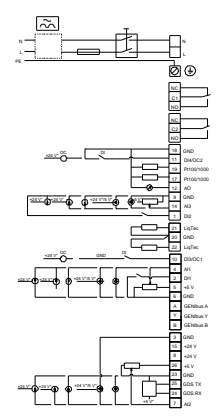

CRNE 3-5 A-CA-A-E-HQQE
	98389822
EAN	5711494184934
	3400 /
	3.5 ^{3/}
	34
	46.8
	5
	5
	0
Low NPSH:	N
	HQQE
	CE, EAC, ACS
	ISO9906:2012 3B
	A
	A
	EN 1.4408
	AISI 316
	EN 1.4401
	AISI 316
	A
	E
	SIC
Maximum ambient temperature:	50 °C
	25
	25 / 120 °C
	25 / -20 °C
	FlexiClamp
	DN 32
	DN 32
	PN 25
	FT100
	CA
	-20 .. 120 °C
	20 °C
	998.2 / ³
	IEC
	80A
	IE5
- P2:	0.75