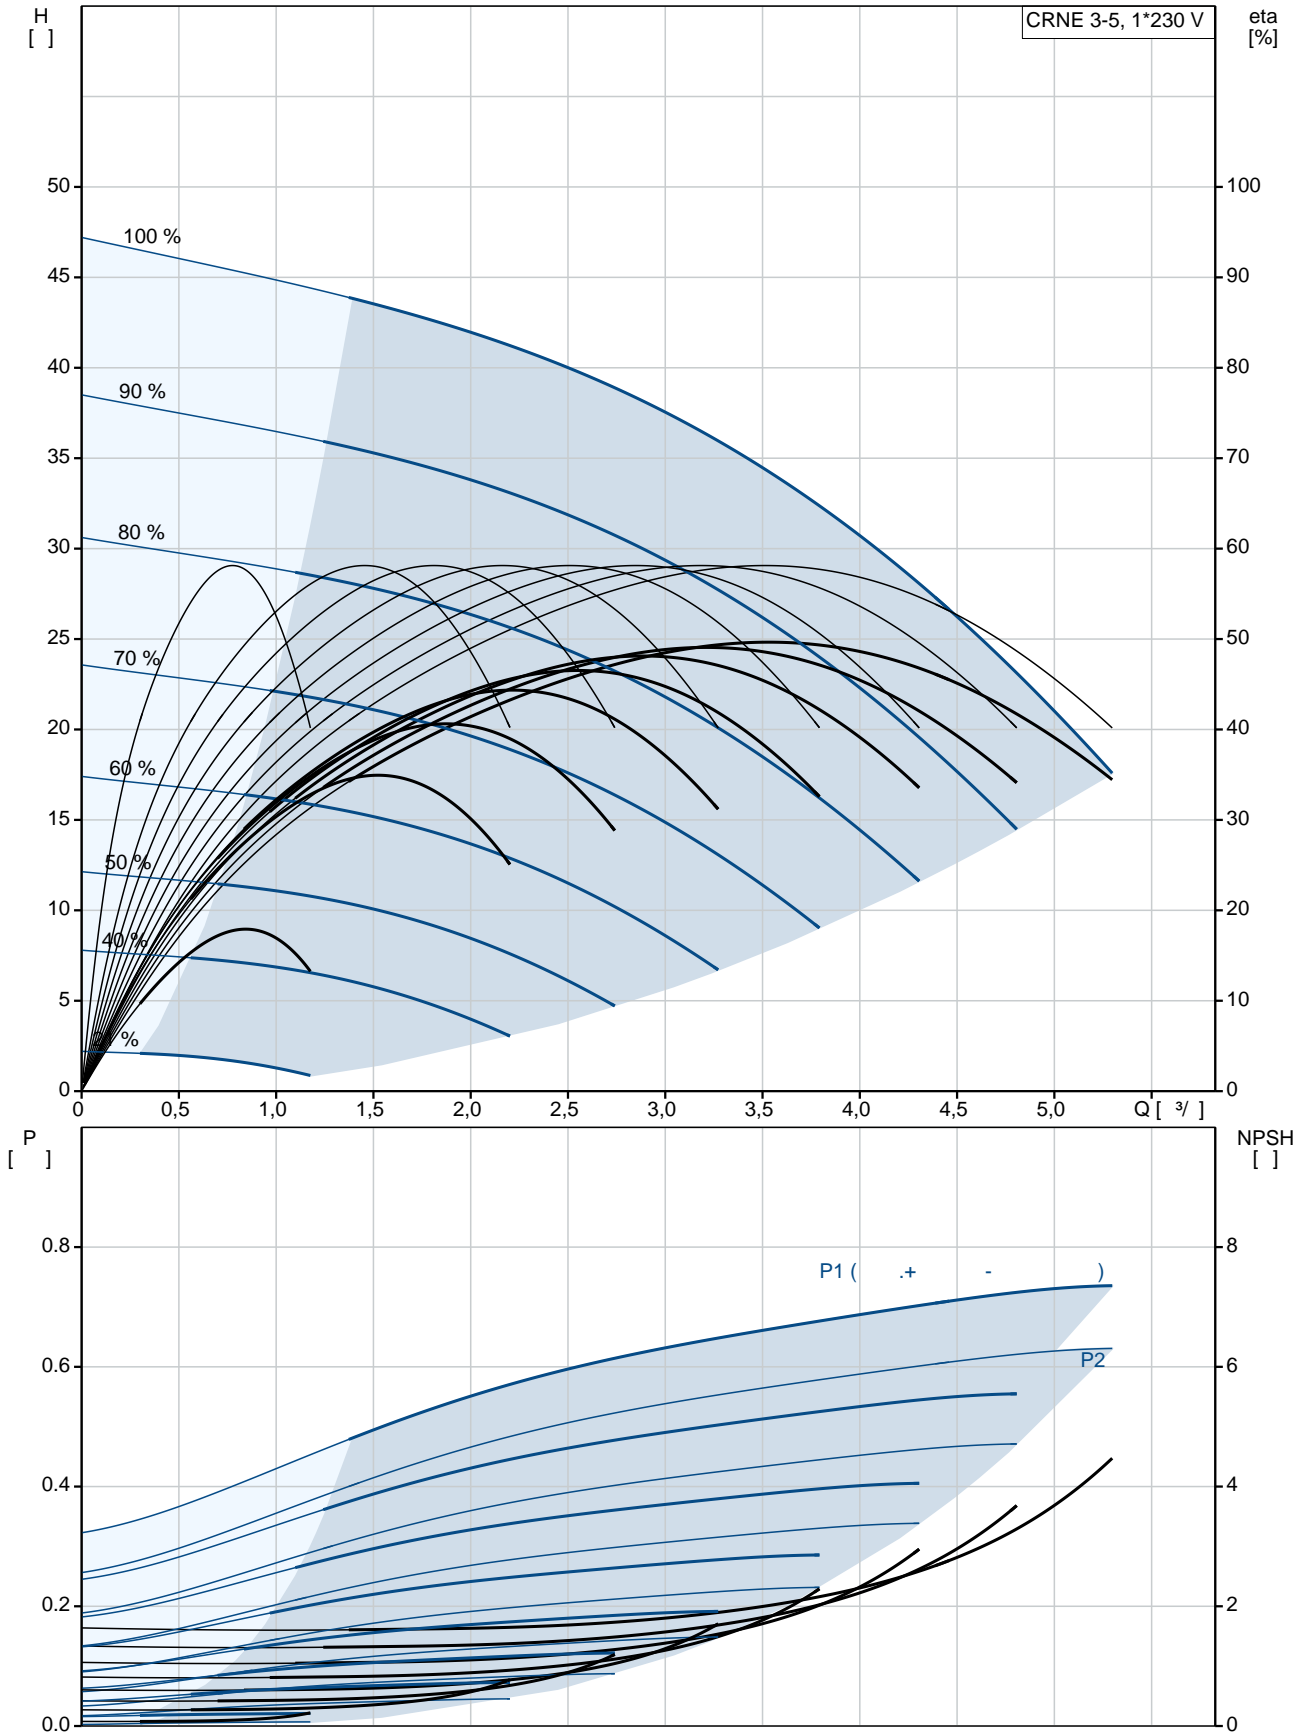

98389822 CRNE 3-5 A-CA-A-E-HQQE