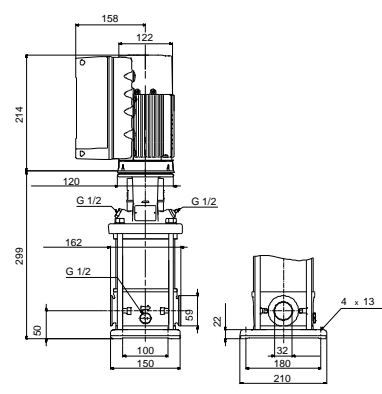

CRNE 3-5 A-CA-A-E-HQQE
	98389822
EAN	5711494184934
	3400 /
	3.5 ^{3/}
	34
	46.8
	5
	5
	0
Low NPSH:	N
	HQQE
	CE, EAC, ACS
	ISO9906:2012 3B
	A
	A
	EN 1.4408
	AISI 316
	EN 1.4401
	AISI 316
	A
	E
	SIC
Maximum ambient temperature:	50 °C
	25
	25 / 120 °C
	25 / -20 °C
	FlexiClamp
	DN 32
	DN 32
	PN 25
	FT100
	CA
	-20 .. 120 °C
	20 °C
	998.2 / ³
	IEC
	80A
	IE5
- P2:	0.75