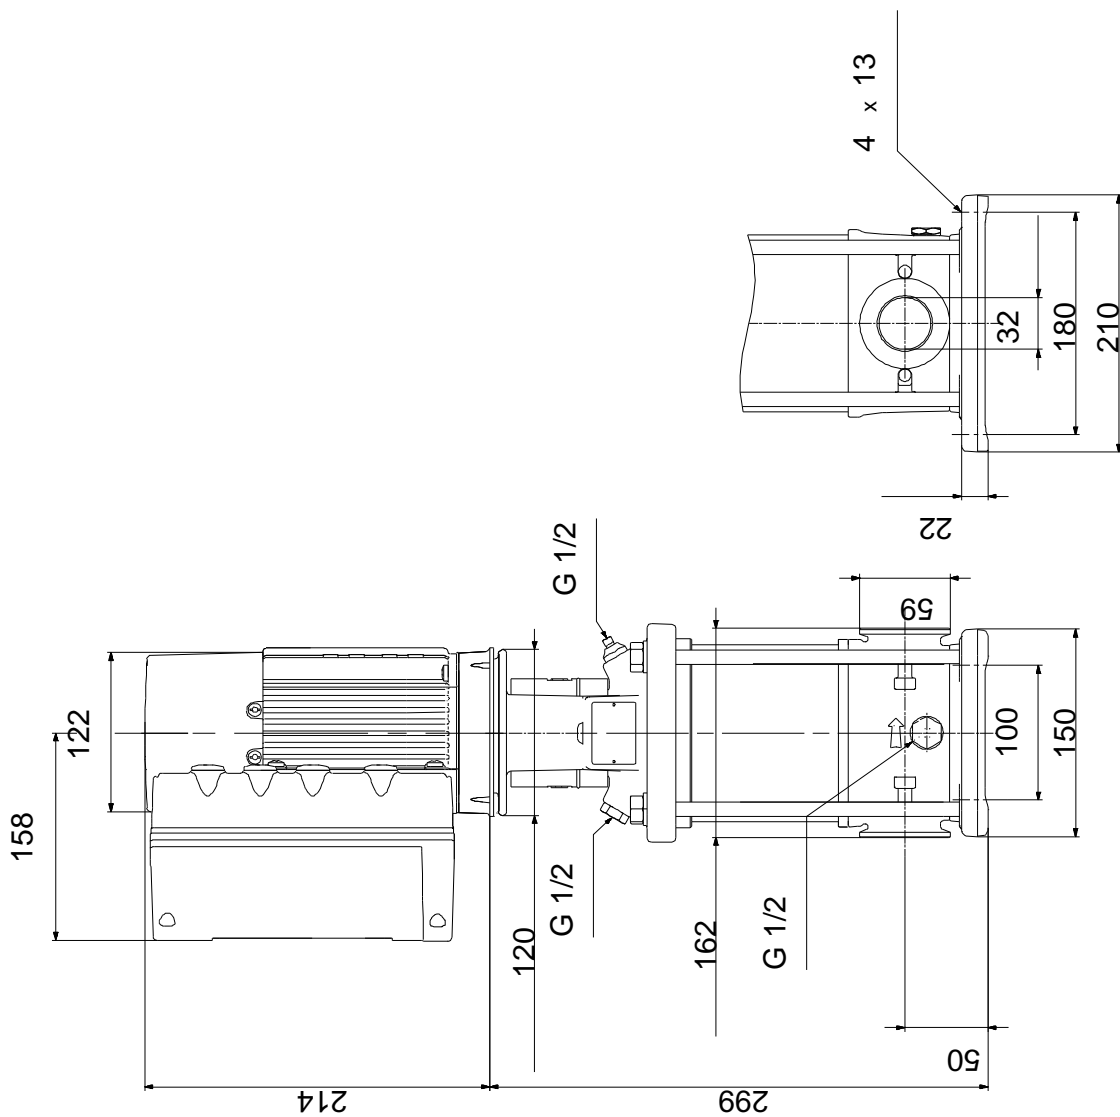

98389822 CRNE 3-5 A-CA-A-E-HQQE