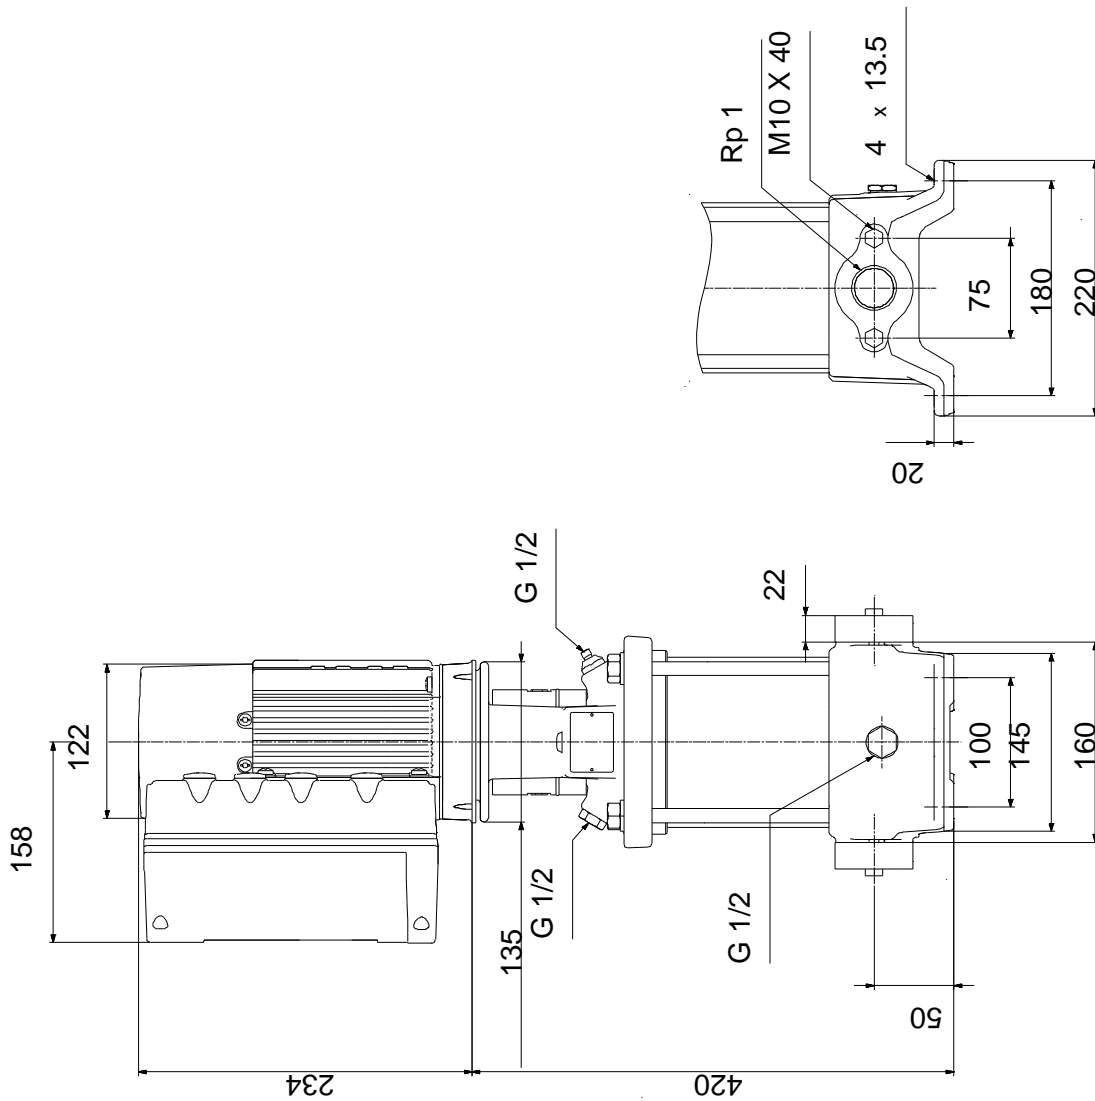

98389688 CRE 3-11 A-A-A-E-HQQE