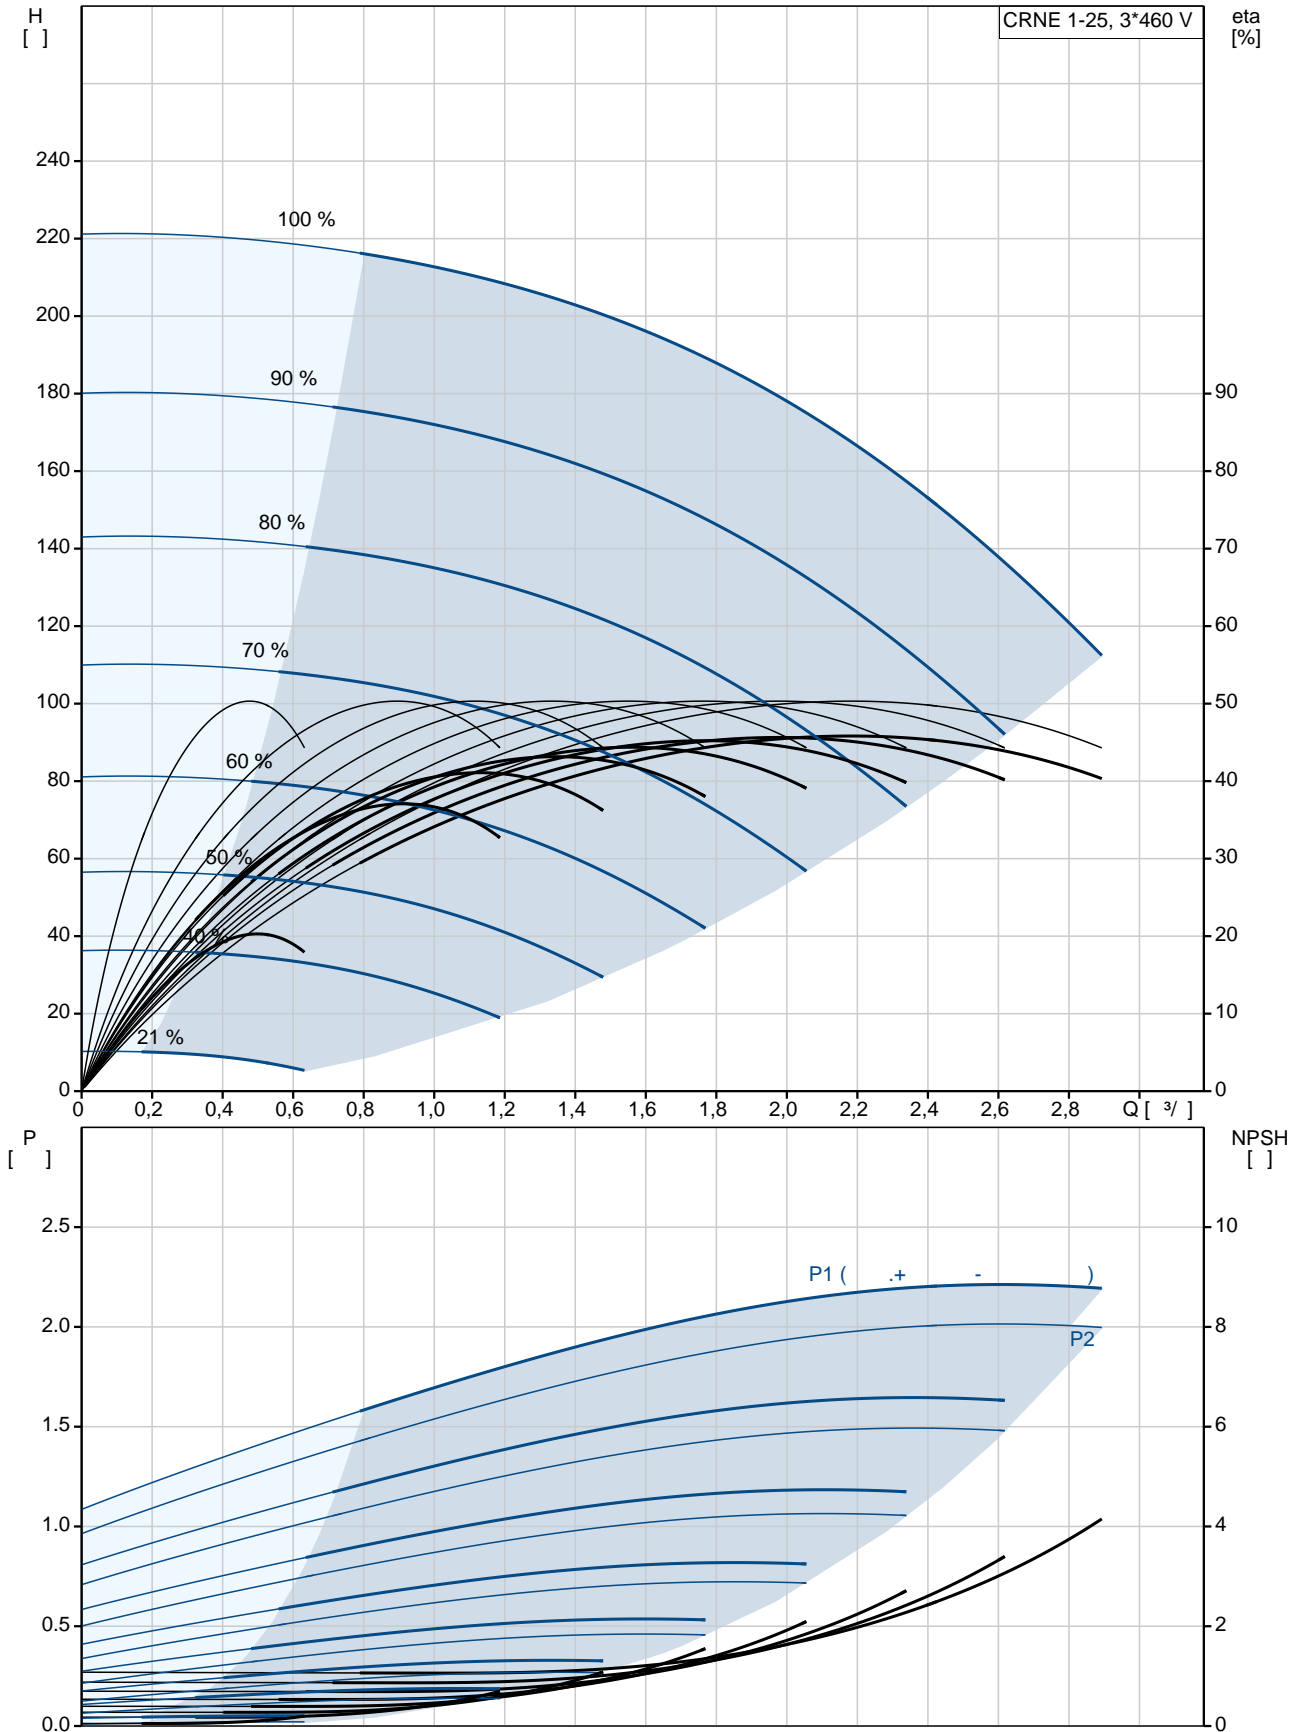

98389477 CRNE 1-25 A-CA-A-E-HQQE