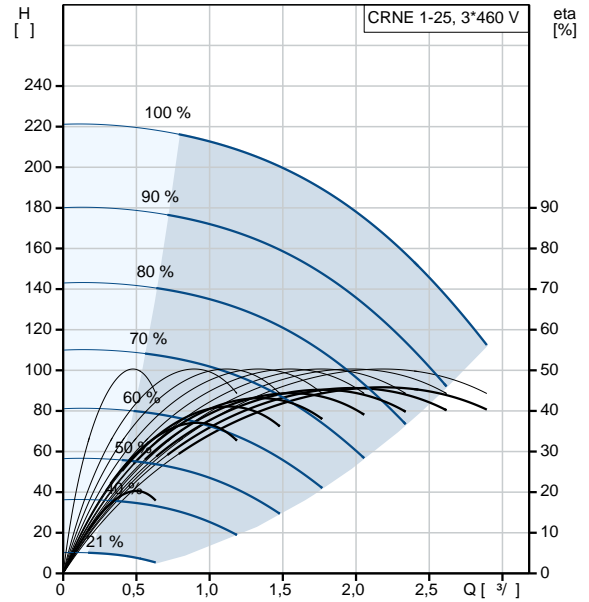

A
E
SIC

Maximum ambient temperature: 50 °C
25
25 / 120 °C
25 / -20 °C

FlexiClamp
DN 32
DN 32
PN 25

FT115
CA

-20 .. 120 °C

20 °C
998.2 / ³

IEC
90LD
IE5
- P2: 2.2

(2),	2.2
:	50 / 60 Hz
:	3 x 380-500
:	4.15-3.40 A
Cos -	0.93-0.87
:	360-4000 /
:	90.1%
:	90.1 %
(IEC 34-5):	IP55
(IEC 85):	F
:	ELEC
:	98190193
:	
:	
:	FM300 - Advanced ()
:	
:	
:	
, MEI :	0.70
():	35.8
():	43
:	0.216 ³
Config. file no:	98498400