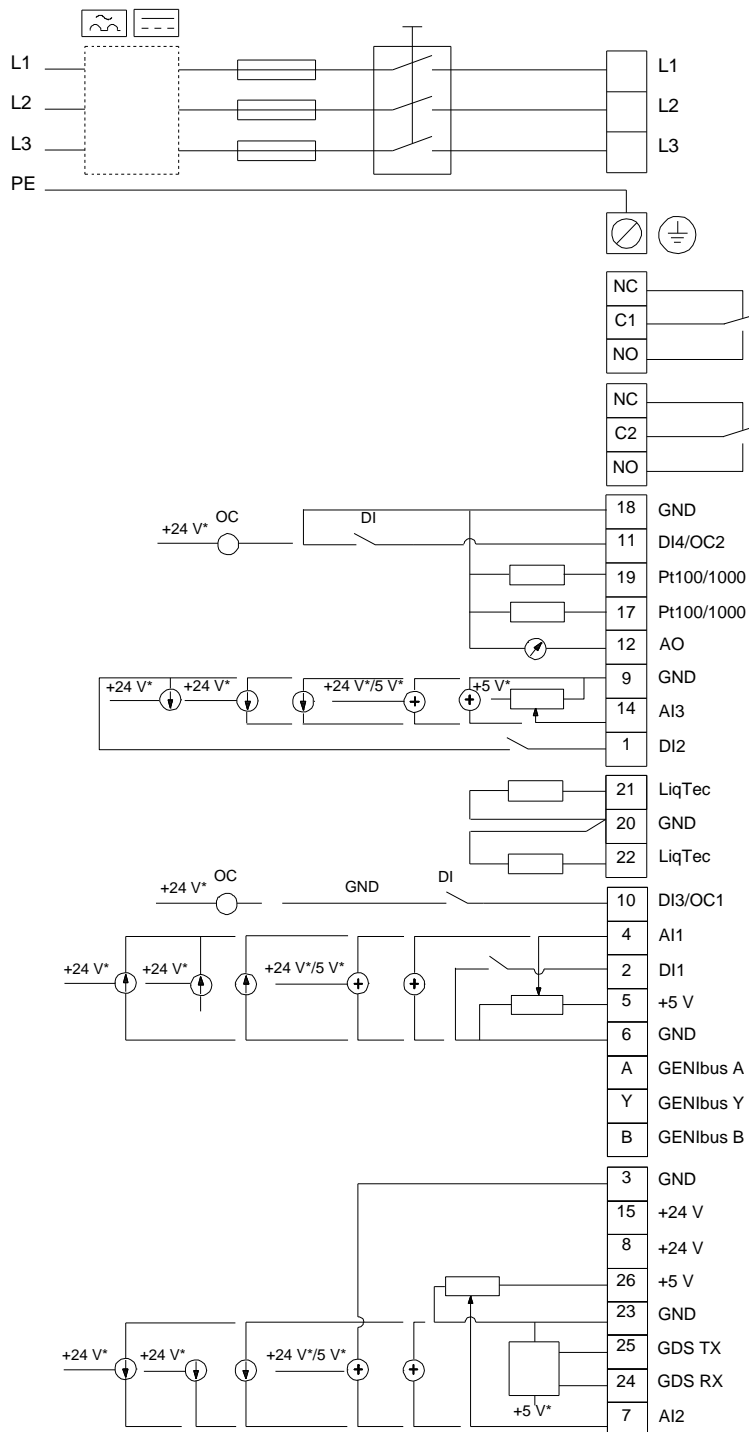

1 CRNE 1-25 A-CA-A-E-HQQE

: 98389477

! .

(" - "),

FlexiClamps.

3-

60034-30-2. IE5 IEC

: « .» « .» « ».

- , 0-10 , 0(4)-20 ;

- ;

- Pt100/Pt1000;

- LiqTec, ;

- Grundfos;

- 24 ;

- ();

- GENibus;

A
E
SIC

Maximum ambient temperature: 50 °C
25
25 / 120 °C
25 / -20 °C

FlexiClamp
DN 32
DN 32
PN 25

FT115
CA

-20 .. 120 °C

20 °C
998.2 / ³

IEC
90LD
IE5
- P2: 2.2

(2),	2.2
:	50 / 60 Hz
:	3 x 380-500
:	4.15-3.40 A
Cos -	0.93-0.87
:	360-4000 /
:	90.1%
:	90.1 %
(IEC 34-5):	IP55
(IEC 85):	F
:	ELEC
:	98190193
:	
:	
:	FM300 - Advanced ()
:	
:	
:	
, MEI :	0.70
():	35.8
():	43
:	0.216 ³
Config. file no:	98498400

98389477 CRNE 1-25 A-CA-A-E-HQQE

!

[], .