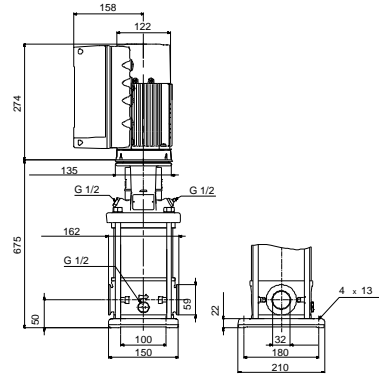

A
E
SIC

Maximum ambient temperature: 50 °C
25
25 / 120 °C
25 / -20 °C

FlexiClamp
DN 32
DN 32
PN 25

FT115
CA

-20 .. 120 °C

20 °C
998.2 / ³

IEC
90LD
IE5
- P2: 2.2

(2),	2.2
:	50 / 60 Hz
:	3 x 380-500
:	4.15-3.40 A
Cos -	0.93-0.87
:	360-4000 /
:	90.1%
:	90.1 %
(IEC 34-5):	IP55
(IEC 85):	F
:	ELEC
:	98190193
:	
:	
:	FM300 - Advanced ()
:	
:	
:	
, MEI :	0.70
():	35.8
():	43
:	0.216 ³
Config. file no:	98498400