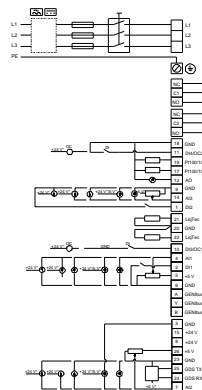

A
E
SIC

Maximum ambient temperature: 50 °C
25
25 / 120 °C
25 / -20 °C

FlexiClamp
DN 32
DN 32
PN 25

FT115
CA

-20 .. 120 °C

20 °C
998.2 / ³

IEC
90LD
IE5
- P2: 2.2

(2),	2.2
:	50 / 60 Hz
:	3 x 380-500
:	4.15-3.40 A
Cos -	0.93-0.87
:	360-4000 /
:	90.1%
:	90.1 %
(IEC 34-5):	IP55
(IEC 85):	F
:	ELEC
:	98190193
:	
:	
:	FM300 - Advanced ()
:	
:	
:	
, MEI :	0.70
():	35.8
():	43
:	0.216 ³
Config. file no:	98498400