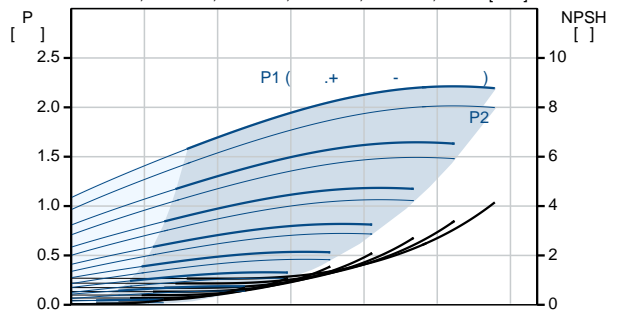

A
E
SIC

Maximum ambient temperature: 50 °C
25
25 / 120 °C
25 / -20 °C

FlexiClamp
DN 32
DN 32
PN 25

FT115
CA

-20 .. 120 °C

20 °C
998.2 / ³

IEC
90LD
IE5
- P2: 2.2

(2),	2.2
:	50 / 60 Hz
:	3 x 380-500
:	4.15-3.40 A
Cos -	0.93-0.87
:	360-4000 /
:	90.1%
:	90.1 %
(IEC 34-5):	IP55
(IEC 85):	F
:	ELEC
:	98190193
:	
:	
:	FM300 - Advanced ()
:	
:	
:	
, MEI :	0.70
():	35.8
():	43
:	0.216 ³
Config. file no:	98498400