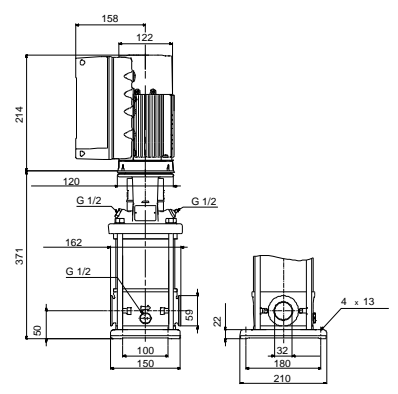

CRNE 1-9 A-CA-A-E-HQQE
	98389424
EAN	5711494177684
	3400 /
	2.2 ^{3/}
	58.7
	79.7
	9
	9
Low NPSH:	N
	HQQE
	CE, EAC, ACS
	ISO9906:2012 3B
	A
	A
	EN 1.4408
	AISI 316
	EN 1.4401
	AISI 316
	A
	E
	SIC
Maximum ambient temperature:	50 °C
	25
	25 / 120 °C
	25 / -20 °C
	FlexiClamp
	DN 32
	DN 32
	PN 25
	FT100
	CA
	-20 .. 120 °C
	20 °C
	998.2 / ³
	IEC
	80A
	IE5
- P2:	0.75