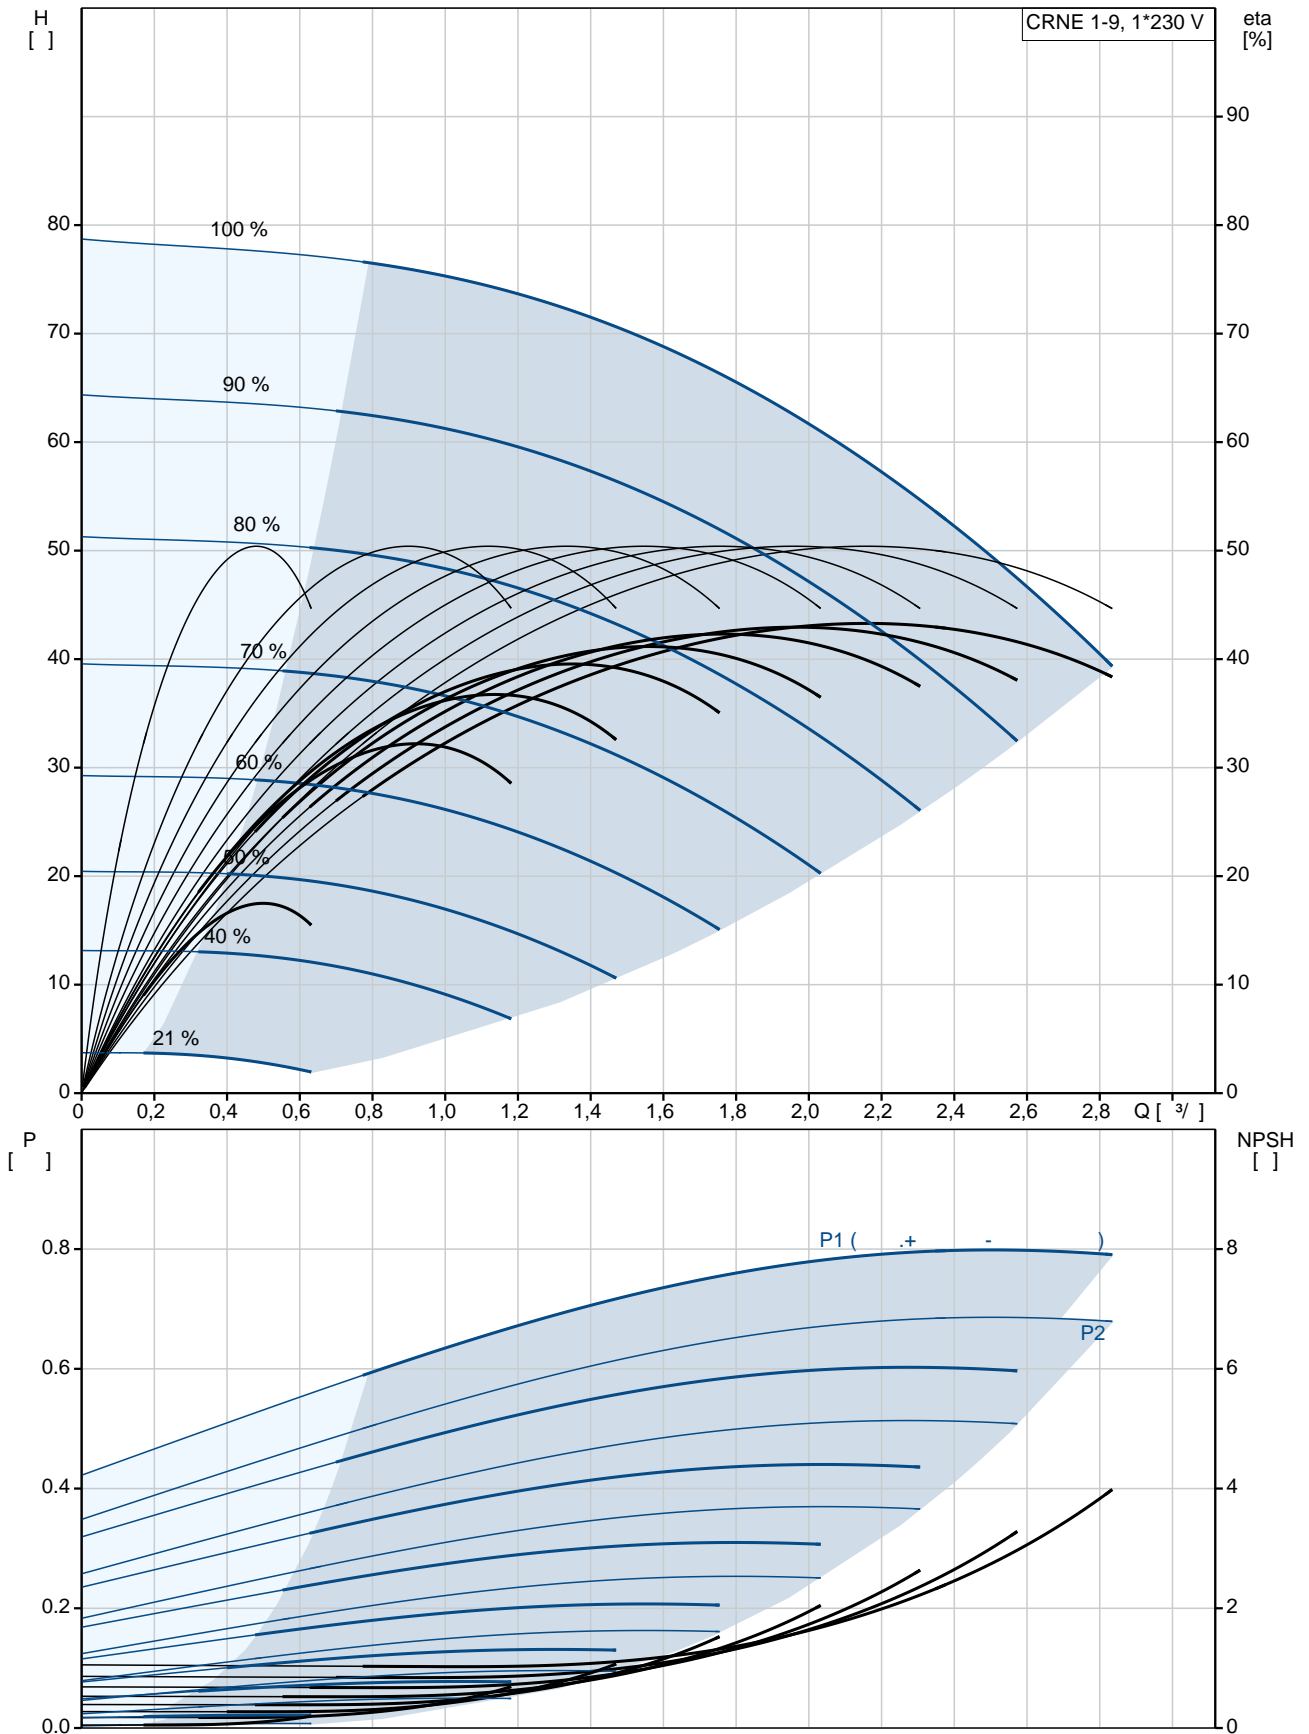

98389424 CRNE 1-9 A-CA-A-E-HQQE