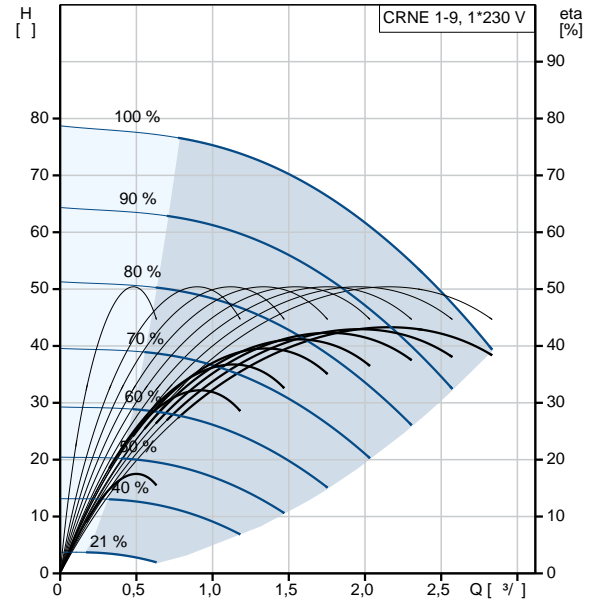

CRNE 1-9 A-CA-A-E-HQQE
	98389424
EAN	5711494177684
	3400 /
	2.2 ^{3/}
	58.7
	79.7
	9
	9
Low NPSH:	N
	HQQE
	CE, EAC, ACS
	ISO9906:2012 3B
	A
	A
	EN 1.4408
	AISI 316
	EN 1.4401
	AISI 316
	A
	E
	SIC
Maximum ambient temperature:	50 °C
	25
	25 / 120 °C
	25 / -20 °C
	FlexiClamp
	DN 32
	DN 32
	PN 25
	FT100
	CA
	-20 .. 120 °C
	20 °C
	998.2 / ³
	IEC
	80A
	IE5
- P2:	0.75