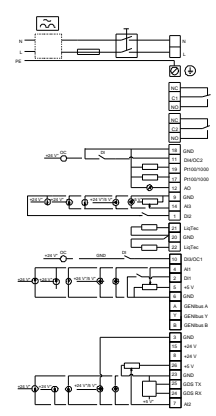

CRNE 1-9 A-CA-A-E-HQQE
	98389424
EAN	5711494177684
	3400 /
	2.2 ^{3/}
	58.7
	79.7
	9
	9
Low NPSH:	N
	HQQE
	CE, EAC, ACS
	ISO9906:2012 3B
	A
	A
	EN 1.4408
	AISI 316
	EN 1.4401
	AISI 316
	A
	E
	SIC
Maximum ambient temperature:	50 °C
	25
	25 / 120 °C
	25 / -20 °C
	FlexiClamp
	DN 32
	DN 32
	PN 25
	FT100
	CA
	-20 .. 120 °C
	20 °C
	998.2 / ³
	IEC
	80A
	IE5
- P2:	0.75