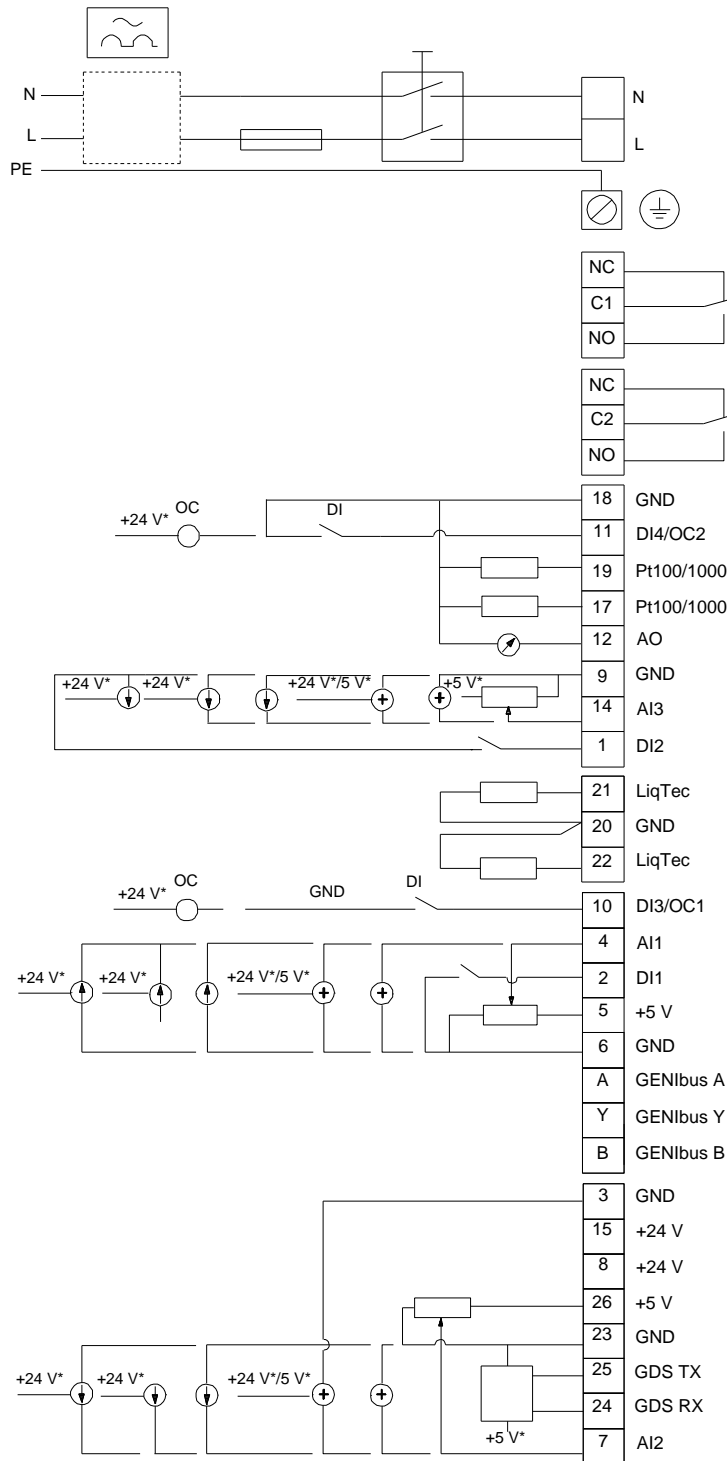

98389424 CRNE 1-9 A-CA-A-E-HQQE

!

[ ],

.