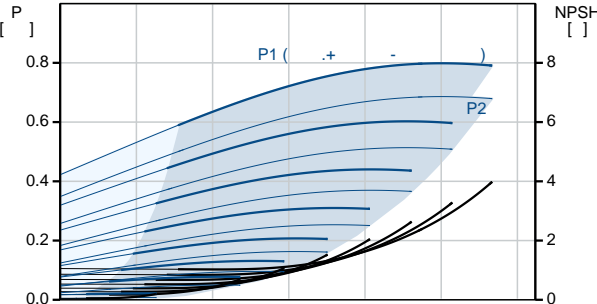

CRNE 1-9 A-CA-A-E-HQQE
	98389424
EAN	5711494177684
	3400 /
	2.2 ^{3/}
	58.7
	79.7
	9
	9
Low NPSH:	N
	HQQE
	CE, EAC, ACS
	ISO9906:2012 3B
	A
	A
	EN 1.4408
	AISI 316
	EN 1.4401
	AISI 316
	A
	E
	SIC
Maximum ambient temperature:	50 °C
	25
	25 / 120 °C
	25 / -20 °C
	FlexiClamp
	DN 32
	DN 32
	PN 25
	FT100
	CA
	-20 .. 120 °C
	20 °C
	998.2 / ³
	IEC
	80A
	IE5
- P2:	0.75