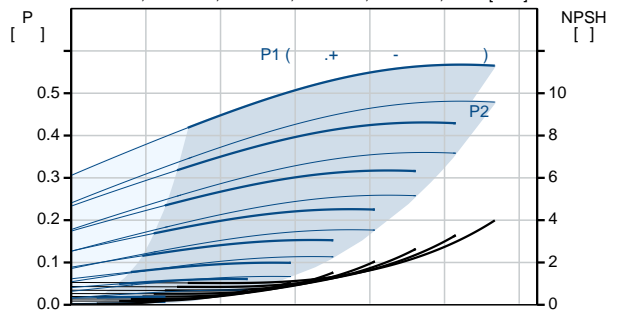

CRNE 1-6 A-CA-A-E-HQQE
		98389423
EAN	:	5711494177660
		3380 /
		2.2 ^{3/}
		40
		53.5
		6
		6
		0
Low NPSH:	:	N
		HQQE
		CE, EAC, ACS
		ISO9906:2012 3B
		A
		A
		EN 1.4408
		AISI 316
		EN 1.4401
		AISI 316
		A
		E
		SIC
Maximum ambient temperature:	:	50 °C
		25
		25 / 120 °C
		25 / -20 °C
		FlexiClamp
		DN 32
		DN 32
		PN 25
		FT85
		CA
		-20 .. 120 °C
		20 °C
		998.2 / ³
		IEC
		71A
		IE5
- P2:	:	0.55