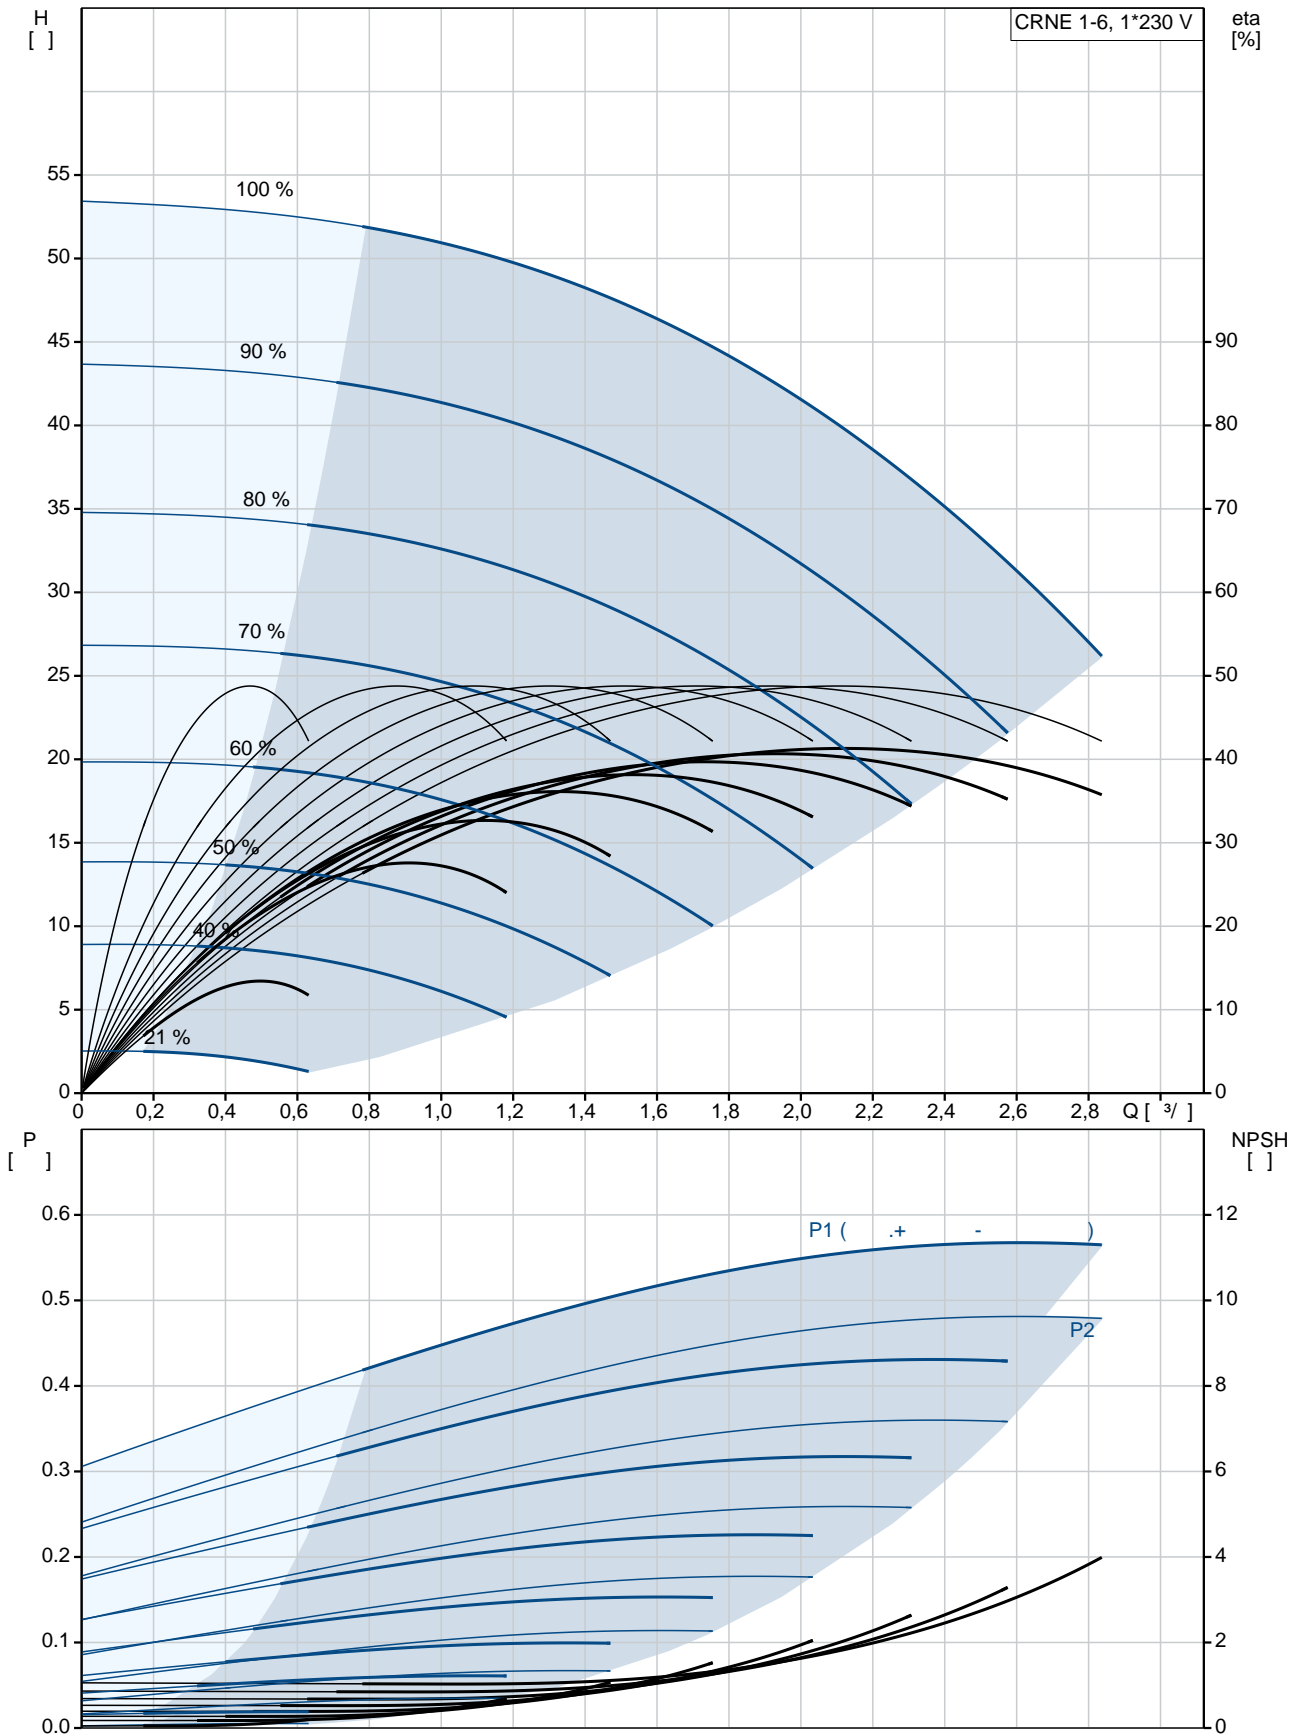

98389423 CRNE 1-6 A-CA-A-E-HQQE