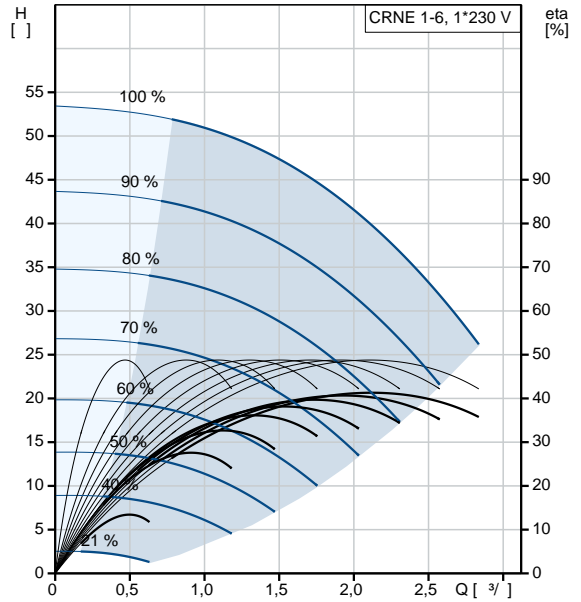

CRNE 1-6 A-CA-A-E-HQQE
		98389423
EAN	:	5711494177660
		3380 /
		2.2 ^{3/}
		40
		53.5
		6
		6
		0
Low NPSH:	:	N
		HQQE
		CE, EAC, ACS
		ISO9906:2012 3B
		A
		A
		EN 1.4408
		AISI 316
		EN 1.4401
		AISI 316
		A
		E
		SIC
Maximum ambient temperature:	:	50 °C
		25
		25 / 120 °C
		25 / -20 °C
		FlexiClamp
		DN 32
		DN 32
		PN 25
		FT85
		CA
		-20 .. 120 °C
		20 °C
		998.2 / ³
		IEC
		71A
		IE5
- P2:	:	0.55