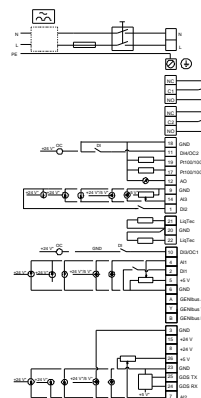

CRNE 1-6 A-CA-A-E-HQQE
		98389423
EAN	:	5711494177660
		3380 /
		2.2 ^{3/}
		40
		53.5
		6
		6
		0
Low NPSH:	:	N
		HQQE
		CE, EAC, ACS
		ISO9906:2012 3B
		A
		A
		EN 1.4408
		AISI 316
		EN 1.4401
		AISI 316
		A
		E
		SIC
Maximum ambient temperature:	:	50 °C
		25
		25 / 120 °C
		25 / -20 °C
		FlexiClamp
		DN 32
		DN 32
		PN 25
		FT85
		CA
		-20 .. 120 °C
		20 °C
		998.2 / ³
		IEC
		71A
		IE5
- P2:	:	0.55