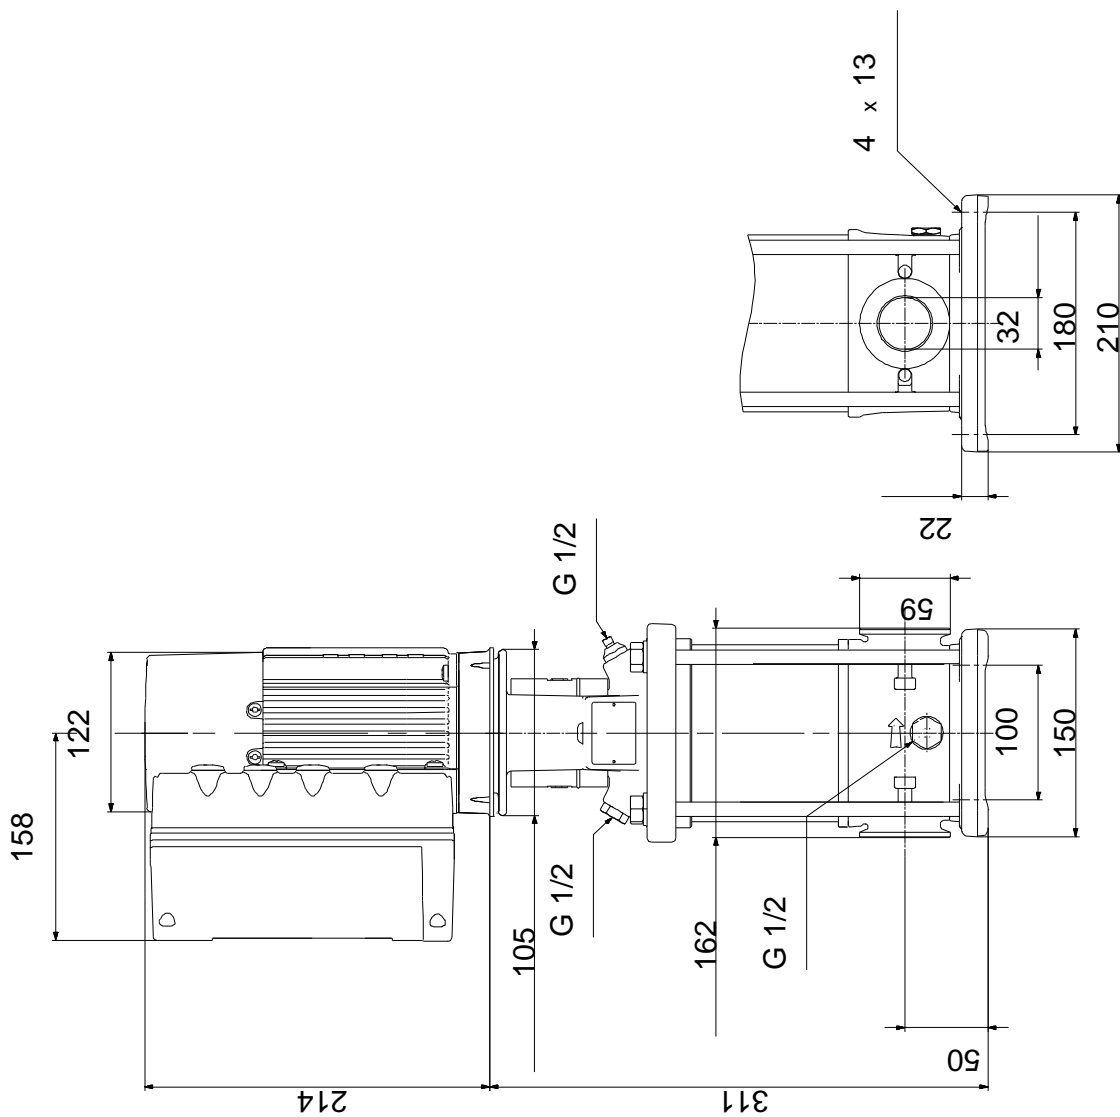

98389423 CRNE 1-6 A-CA-A-E-HQQE