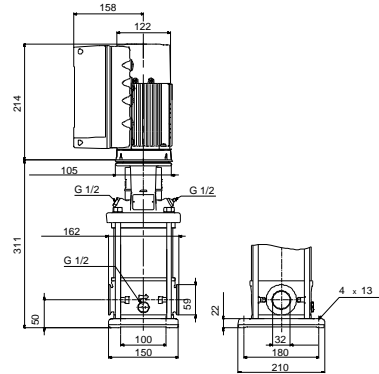

98389423 CRNE 1-6 A-CA-A-E-HQQE

		CRNE 1-6 A-CA-A-E-HQQE
		98389423
EAN	:	5711494177660
		3380 /
		2.2 ^{3/}
		40
		53.5
		6
		6
		0
Low NPSH:	:	N
		HQQE
		CE, EAC, ACS
		ISO9906:2012 3B
		A
		A
		EN 1.4408
		AISI 316
		EN 1.4401
		AISI 316
		A
		E
		SIC
Maximum ambient temperature:	:	50 °C
		25
		25 / 120 °C
		25 / -20 °C
		FlexiClamp
		DN 32
		DN 32
		PN 25
		FT85
		CA
		-20 .. 120 °C
		20 °C
		998.2 / ³
		IEC
		71A
		IE5
- P2:	:	0.55