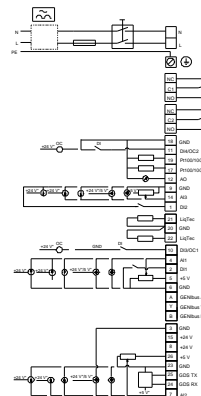

CRNE 1-4 A-CA-A-E-HQQE
	98389422
EAN	5711494177646
	3410 /
	2.2 ^{3/}
	26.8
	36.2
	4
	4
	0
Low NPSH:	N
	HQQE
	CE, EAC, ACS
	ISO9906:2012 3B
	A
	A
	EN 1.4408
	AISI 316
	EN 1.4401
	AISI 316
	A
	E
	SIC
Maximum ambient temperature:	50 °C
	25
	25 / 120 °C
	25 / -20 °C
	FlexiClamp
	DN 32
	DN 32
	PN 25
	FT85
	CA
	-20 .. 120 °C
	20 °C
	998.2 / ³
	IEC
	71A
	IE5
- P2:	0.37