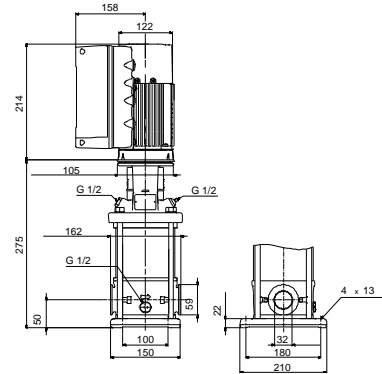

CRNE 1-4 A-CA-A-E-HQQE
	98389422
EAN	5711494177646
	3410 /
	2.2 ^{3/}
	26.8
	36.2
	4
	4
	0
Low NPSH:	N
	HQQE
	CE, EAC, ACS
	ISO9906:2012 3B
	A
	A
	EN 1.4408
	AISI 316
	EN 1.4401
	AISI 316
	A
	E
	SIC
Maximum ambient temperature:	50 °C
	25
	25 / 120 °C
	25 / -20 °C
	FlexiClamp
	DN 32
	DN 32
	PN 25
	FT85
	CA
	-20 .. 120 °C
	20 °C
	998.2 / ³
	IEC
	71A
	IE5
- P2:	0.37