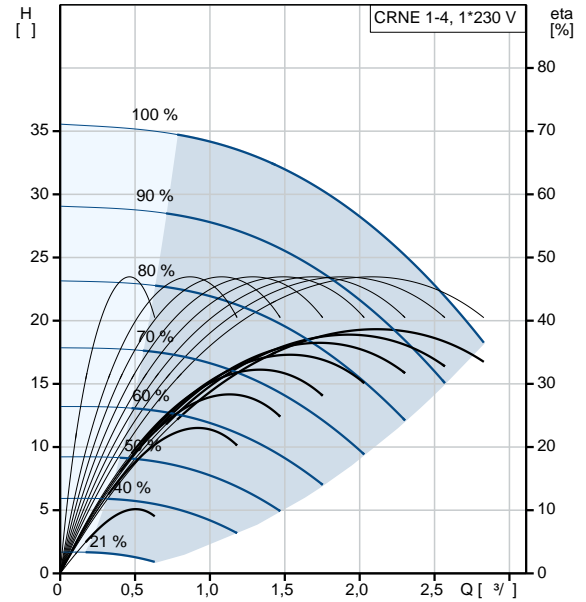

98389422 CRNE 1-4 A-CA-A-E-HQQE

	CRNE 1-4 A-CA-A-E-HQQE
	98389422
EAN	5711494177646
	3410 /
	2.2 ^{3/}
	26.8
	36.2
	4
	4
	0
Low NPSH:	N
	HQQE
	CE, EAC, ACS
	ISO9906:2012 3B
	A
	A
	EN 1.4408
	AISI 316
	EN 1.4401
	AISI 316
	A
	E
	SIC
Maximum ambient temperature:	50 °C
	25
	25 / 120 °C
	25 / -20 °C
	FlexiClamp
	DN 32
	DN 32
	PN 25
	FT85
	CA
	-20 .. 120 °C
	20 °C
	998.2 / ³
	IEC
	71A
	IE5
- P2:	0.37