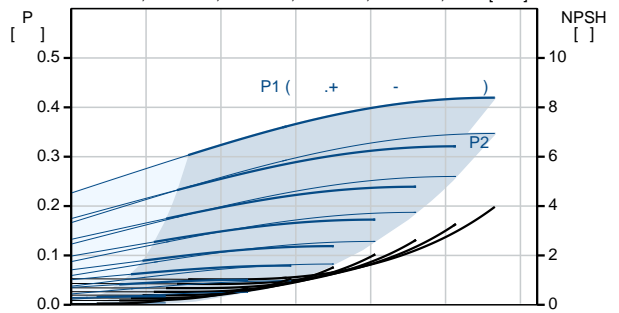

CRNE 1-4 A-CA-A-E-HQQE
	98389422
EAN	5711494177646
	3410 /
	2.2 ^{3/}
	26.8
	36.2
	4
	4
	0
Low NPSH:	N
	HQQE
	CE, EAC, ACS
	ISO9906:2012 3B
	A
	A
	EN 1.4408
	AISI 316
	EN 1.4401
	AISI 316
	A
	E
	SIC
Maximum ambient temperature:	50 °C
	25
	25 / 120 °C
	25 / -20 °C
	FlexiClamp
	DN 32
	DN 32
	PN 25
	FT85
	CA
	-20 .. 120 °C
	20 °C
	998.2 / ³
	IEC
	71A
	IE5
- P2:	0.37