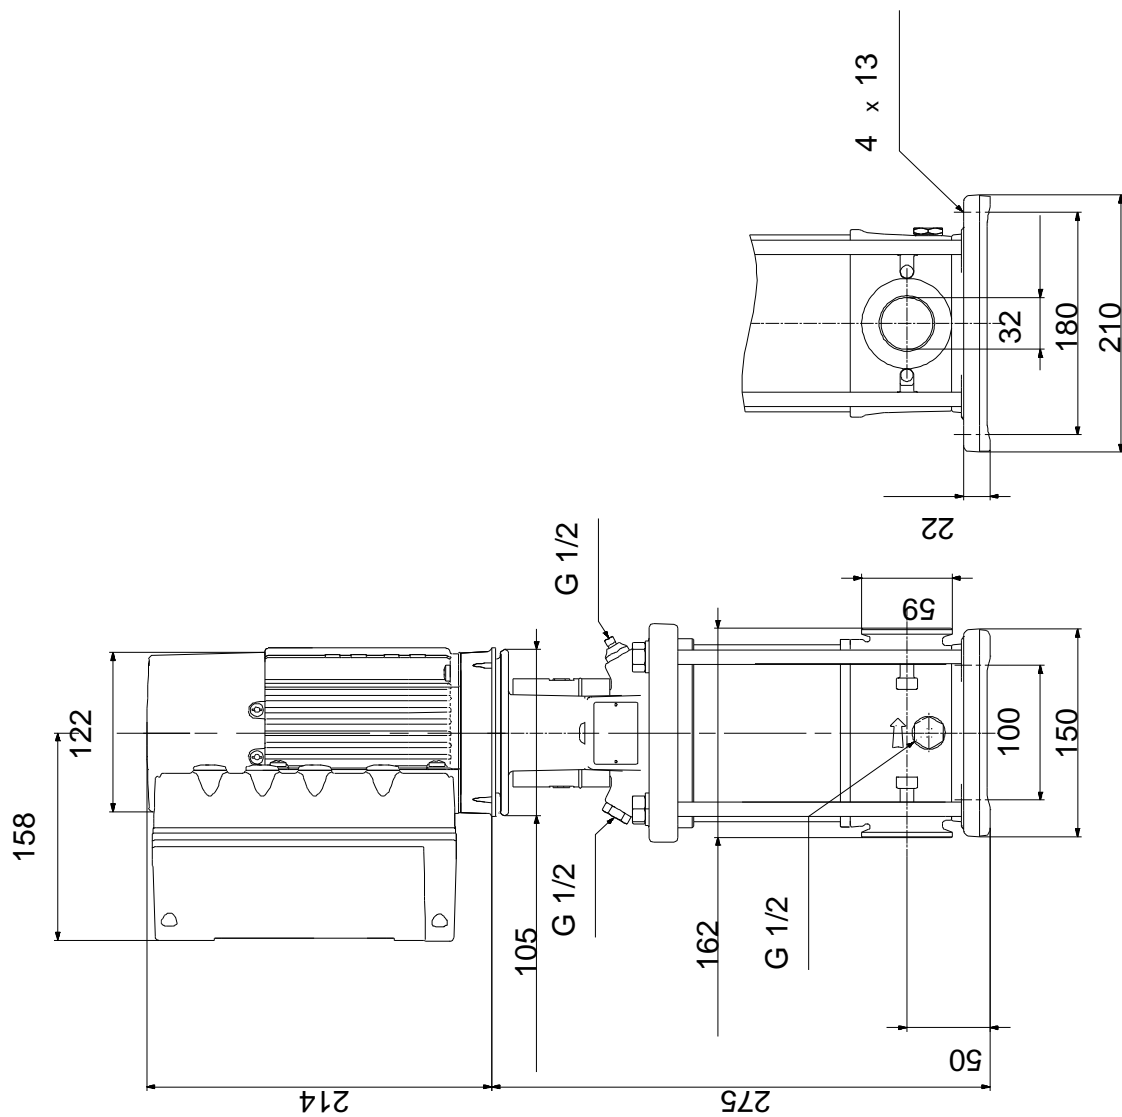

98389422 CRNE 1-4 A-CA-A-E-HQQE