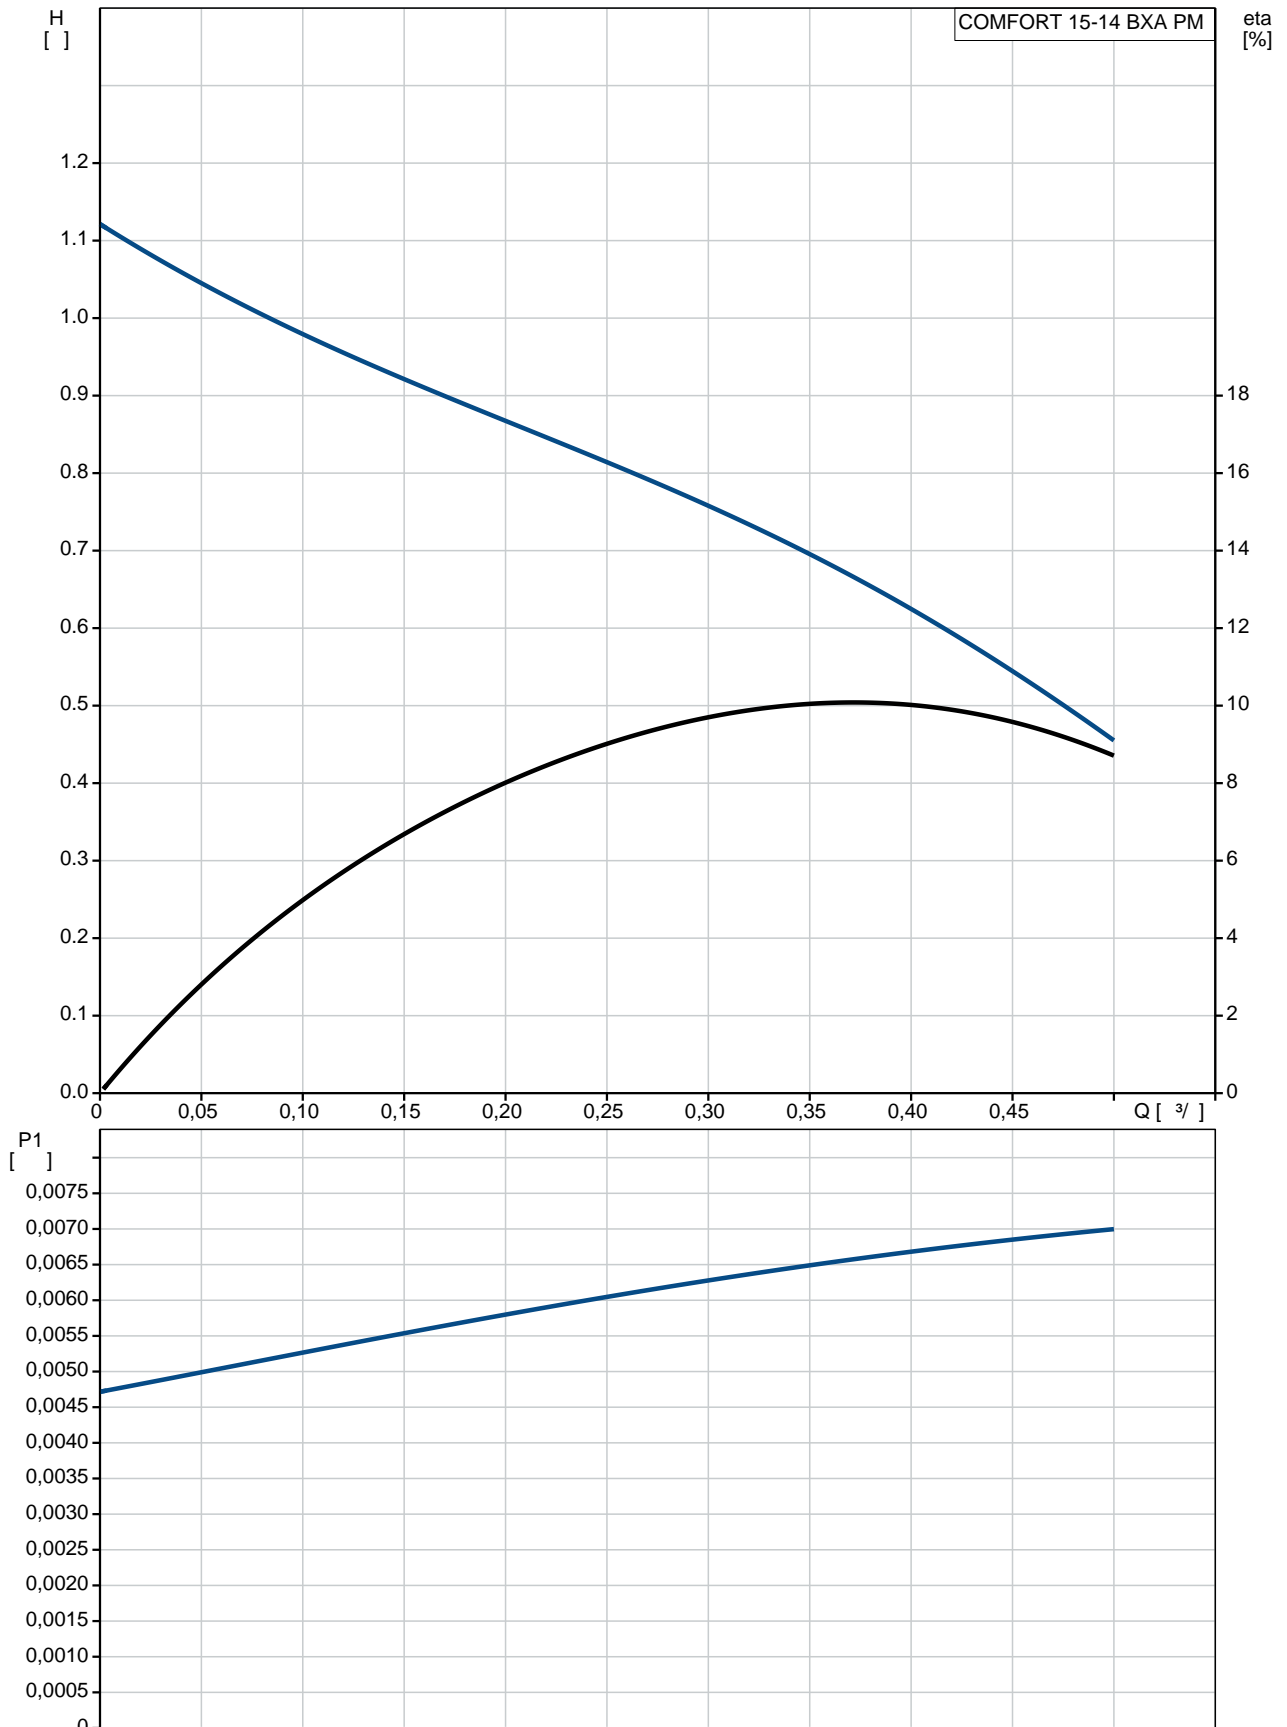

97916749 COMFORT 15-14 BXA PM

	COMFORT 15-14 BXA PM
	97916749
EAN	5710626363742
	1
	14
TF	95
	CE,VDE,EAC,WEEE
	Brass
	10
	G
	1
	140
	2 .. 95 °C
	60 °C
	983.2 / ³
	7
	50 / 60 Hz
	1 x 230
3:	0.07 A
	0.6
(IEC 34-5):	IP44
(IEC 85):	F
	ELECT.
	1.18
	1.28
	0.003 ³
Danish VVS No.:	380635120
Swedish RSK No.:	5803087
C	DE
	8413703000

97916749 COMFORT 15-14 BXA PM

97916749 COMFORT 15-14 BXA PM