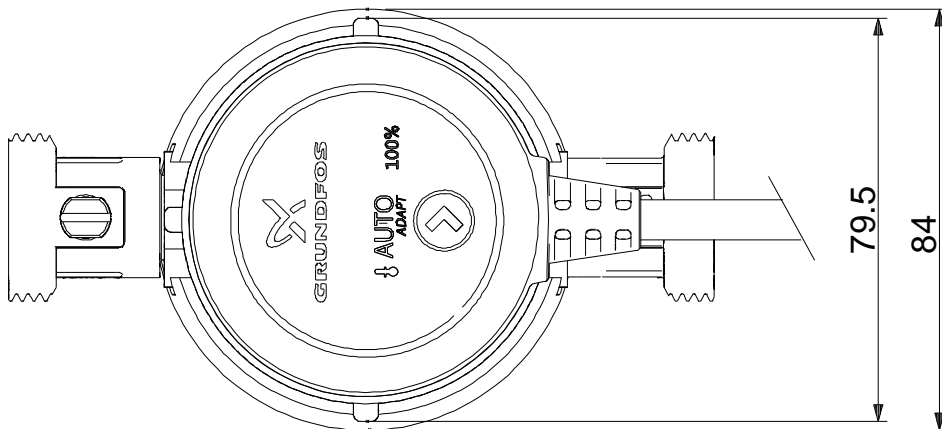

97916749 COMFORT 15-14 BXA PM

	COMFORT 15-14 BXA PM
	97916749
EAN	5710626363742
	1
	14
TF	95
	CE,VDE,EAC,WEEE
	Brass
	10
	G
	1
	140
	2 .. 95 °C
	60 °C
	983.2 / ³
	7
	50 / 60 Hz
	1 x 230
3:	0.07 A
	0.6
(IEC 34-5):	IP44
(IEC 85):	F
	ELECT.
	1.18
	1.28
	0.003 ³
Danish VVS No.:	380635120
Swedish RSK No.:	5803087
C	DE
	8413703000

97916749 COMFORT 15-14 BXA PM

97916749 COMFORT 15-14 BXA PM