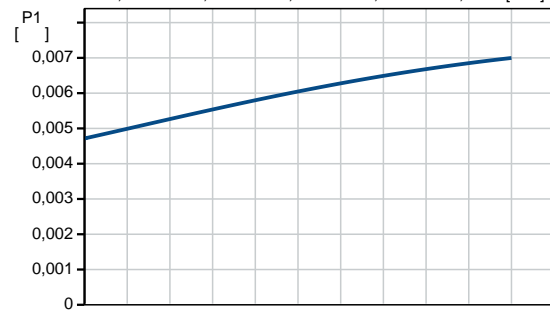

97916749 COMFORT 15-14 BXA PM

	COMFORT 15-14 BXA PM
	97916749
EAN	5710626363742
	1
	14
TF	95
	CE,VDE,EAC,WEEE
	Brass
	10
	G
	1
	140
	2 .. 95 °C
	60 °C
	983.2 / ³
	7
	50 / 60 Hz
	1 x 230
3:	0.07 A
	0.6
(IEC 34-5):	IP44
(IEC 85):	F
	ELECT.
	1.18
	1.28
	0.003 ³
Danish VVS No.:	380635120
Swedish RSK No.:	5803087
C	DE
	8413703000