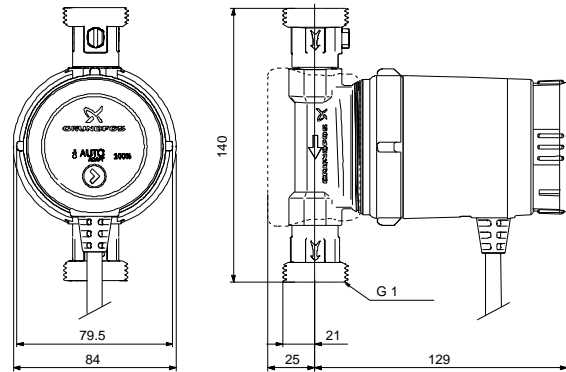

97916749 COMFORT 15-14 BXA PM

	COMFORT 15-14 BXA PM
	97916749
EAN	5710626363742
	1
	14
TF	95
	CE,VDE,EAC,WEEE
	Brass
	10
	G
	1
	140
	2 .. 95 °C
	60 °C
	983.2 / ³
	7
	50 / 60 Hz
	1 x 230
3:	0.07 A
	0.6
(IEC 34-5):	IP44
(IEC 85):	F
	ELECT.
	1.18
	1.28
	0.003 ³
Danish VVS No.:	380635120
Swedish RSK No.:	5803087
C	DE
	8413703000

97916749 COMFORT 15-14 BXA PM

97916749 COMFORT 15-14 BXA PM