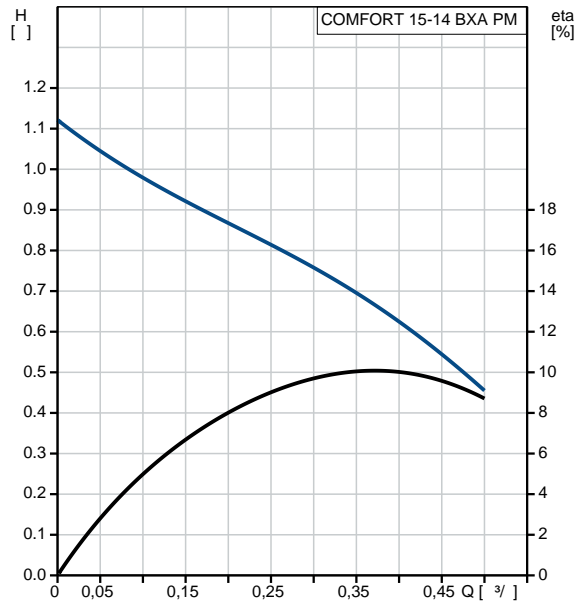

97916749 COMFORT 15-14 BXA PM

	COMFORT 15-14 BXA PM
	97916749
EAN	5710626363742
	1
	14
TF	95
	CE,VDE,EAC,WEEE
	Brass
	10
	G
	1
	140
	2 .. 95 °C
	60 °C
	983.2 / ³
	7
	50 / 60 Hz
	1 x 230
3:	0.07 A
	0.6
(IEC 34-5):	IP44
(IEC 85):	F
	ELECT.
	1.18
	1.28
	0.003 ³
Danish VVS No.:	380635120
Swedish RSK No.:	5803087
C	DE
	8413703000

97916749 COMFORT 15-14 BXA PM

97916749 COMFORT 15-14 BXA PM