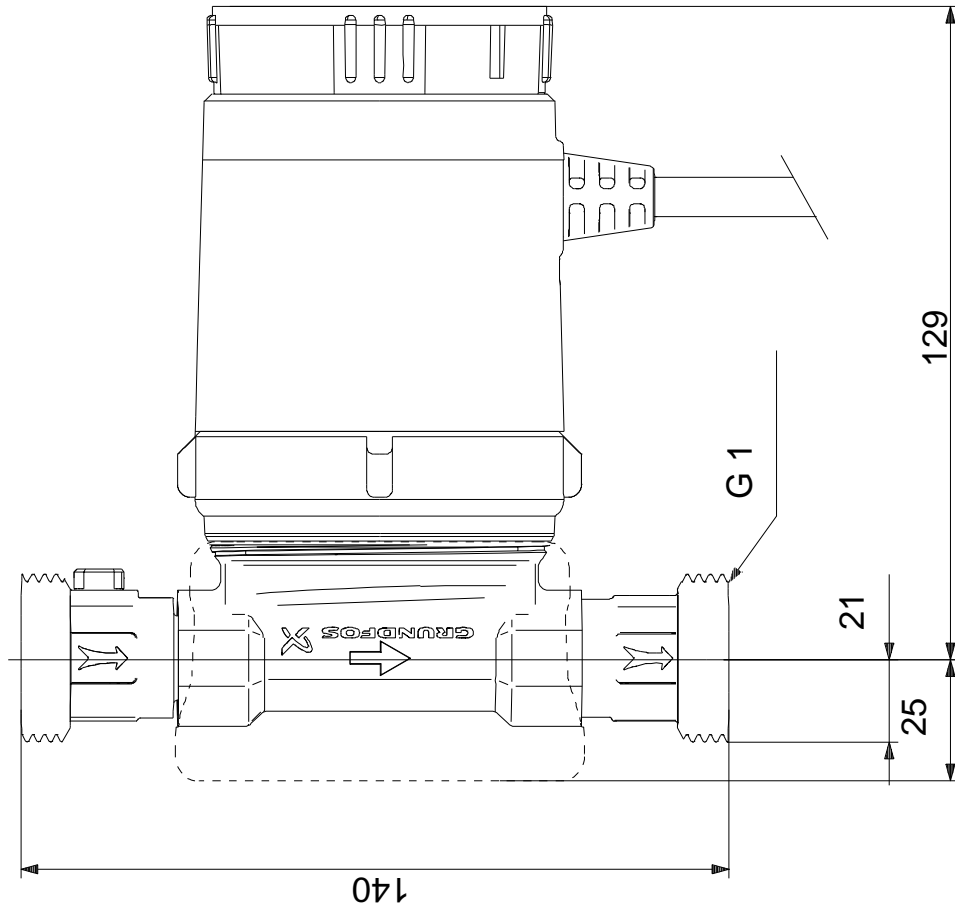

97916749 COMFORT 15-14 BXA PM

	COMFORT 15-14 BXA PM
	97916749
EAN	5710626363742
	1
	14
TF	95
	CE,VDE,EAC,WEEE
	Brass
	10
	G
	1
	140
	2 .. 95 °C
	60 °C
	983.2 / ³
	7
	50 / 60 Hz
	1 x 230
3:	0.07 A
	0.6
(IEC 34-5):	IP44
(IEC 85):	F
	ELECT.
	1.18
	1.28
	0.003 ³
Danish VVS No.:	380635120
Swedish RSK No.:	5803087
C	DE
	8413703000

97916749 COMFORT 15-14 BXA PM

97916749 COMFORT 15-14 BXA PM