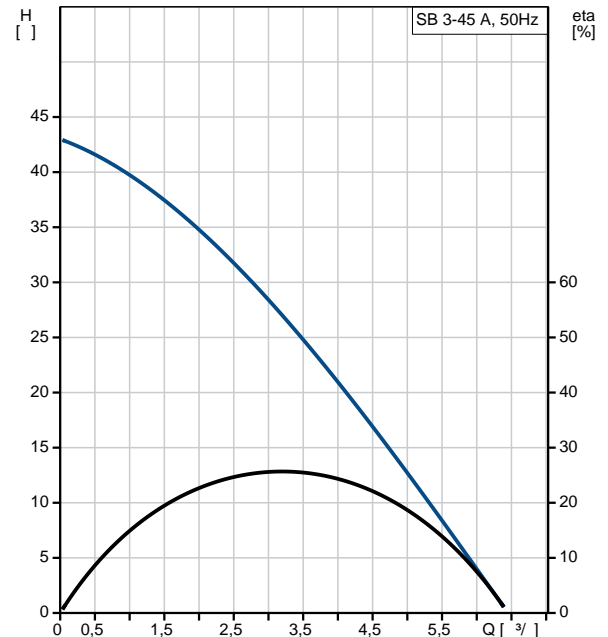

: SB 3-45 A	
: 97686705	
EAN	: 5710621504164
: 2.83 ³/	
: 30.1	
: 45	
: 4	
: 1	
: CE, WEEE	
: ISO9906:2012 3B	
Return valve:	: 2800 /
: Composite	
: -10 .. 50 °C	
Type of inlet connection:	: STRAINER
: G 1"	
: 10	
: 0 .. 40 °C °C	
: 20 °C	
: 998.2 / ³	
pH:	: 4-9
P1:	: 1.05
Rated power - P2:	: 0.62
: 50 Hz	
: 1 x 220-240	
: 4.8 A	
: 12 A	
Cos	: 0.94
: 13 /450	
(IEC 34-5): IP68	
(IEC 85): F	
Built-in motor protection:	
Length of cable:	: 15
: H07RN-F 3G1	
: SCHUKO	
: 9.69	
: 10.4	
: 0.022 ³	
Danish VVS No.:	: 391361045
Swedish RSK No.:	: 5850350
Finnish LVI No.:	: 4822540
Norwegian NRF no.:	: 9041868
C	: IT
: 8413702900