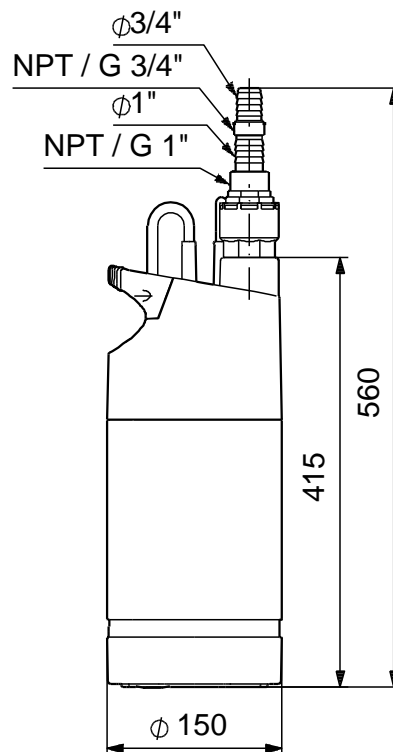

1

: SB 3-45 A

: [97686705](#)

Grundfos SB 3-45 A —

: SB 3-45 A

— 0 °C 10 40 °C °C.

: SB 3-45 A —

— 1

: 0 .. 40 °C °C
 : 20 °C
 : 998.2 / ³
 : 2.83 ³/
 : 30.1
 : 1
 : CE,WEEE
 - : ISO9906:2012 3B
 Return valve:
 : 2800 /
 : Composite
 : -10 .. 50 °C
 Type of inlet connection: STRAINER
 : G 1"
 : 10
 P1: 1.05
 Rated power - P2: 0.62
 : 50 Hz
 : 1 x 220-240
 : 4.8 A
 : 12 A
 Cos : 0.94
 : 13 /450
 (IEC 34-5): IP68
 (IEC 85): F
 Built-in motor protection:
 Length of cable: 15
 : H07RN-F 3G1
 : SCHUKO
 (): 9.69
 (): 10.4
 : 0.022 ³
 Danish VVS No.: 391361045
 Swedish RSK No.: 5850350
 Finnish LVI No.: 4822540
 Norwegian NRF no.: 9041868
 C : IT
 : 8413702900

97686705 SB 3-45 A 50

: SB 3-45 A	
: 97686705	
EAN	: 5710621504164
: 2.83 ³ /	
: 30.1	
: 45	
: 4	
: 1	
: CE, WEEE	
: ISO9906:2012 3B	
Return valve:	: 2800 /
: Composite	
: -10 .. 50 °C	
Type of inlet connection:	: STRAINER
: G 1"	
: 10	
: 0 .. 40 °C °C	
: 20 °C	
: 998.2 / ³	
pH:	: 4-9
P1:	: 1.05
Rated power - P2:	: 0.62
: 50 Hz	
: 1 x 220-240	
: 4.8 A	
: 12 A	
Cos	: 0.94
: 13 /450	
(IEC 34-5): IP68	
(IEC 85): F	
Built-in motor protection:	
Length of cable:	: 15
: H07RN-F 3G1	
: SCHUKO	
: 9.69	
: 10.4	
: 0.022 ³	
Danish VVS No.:	: 391361045
Swedish RSK No.:	: 5850350
Finnish LVI No.:	: 4822540
Norwegian NRF no.:	: 9041868
C	: IT
: 8413702900	