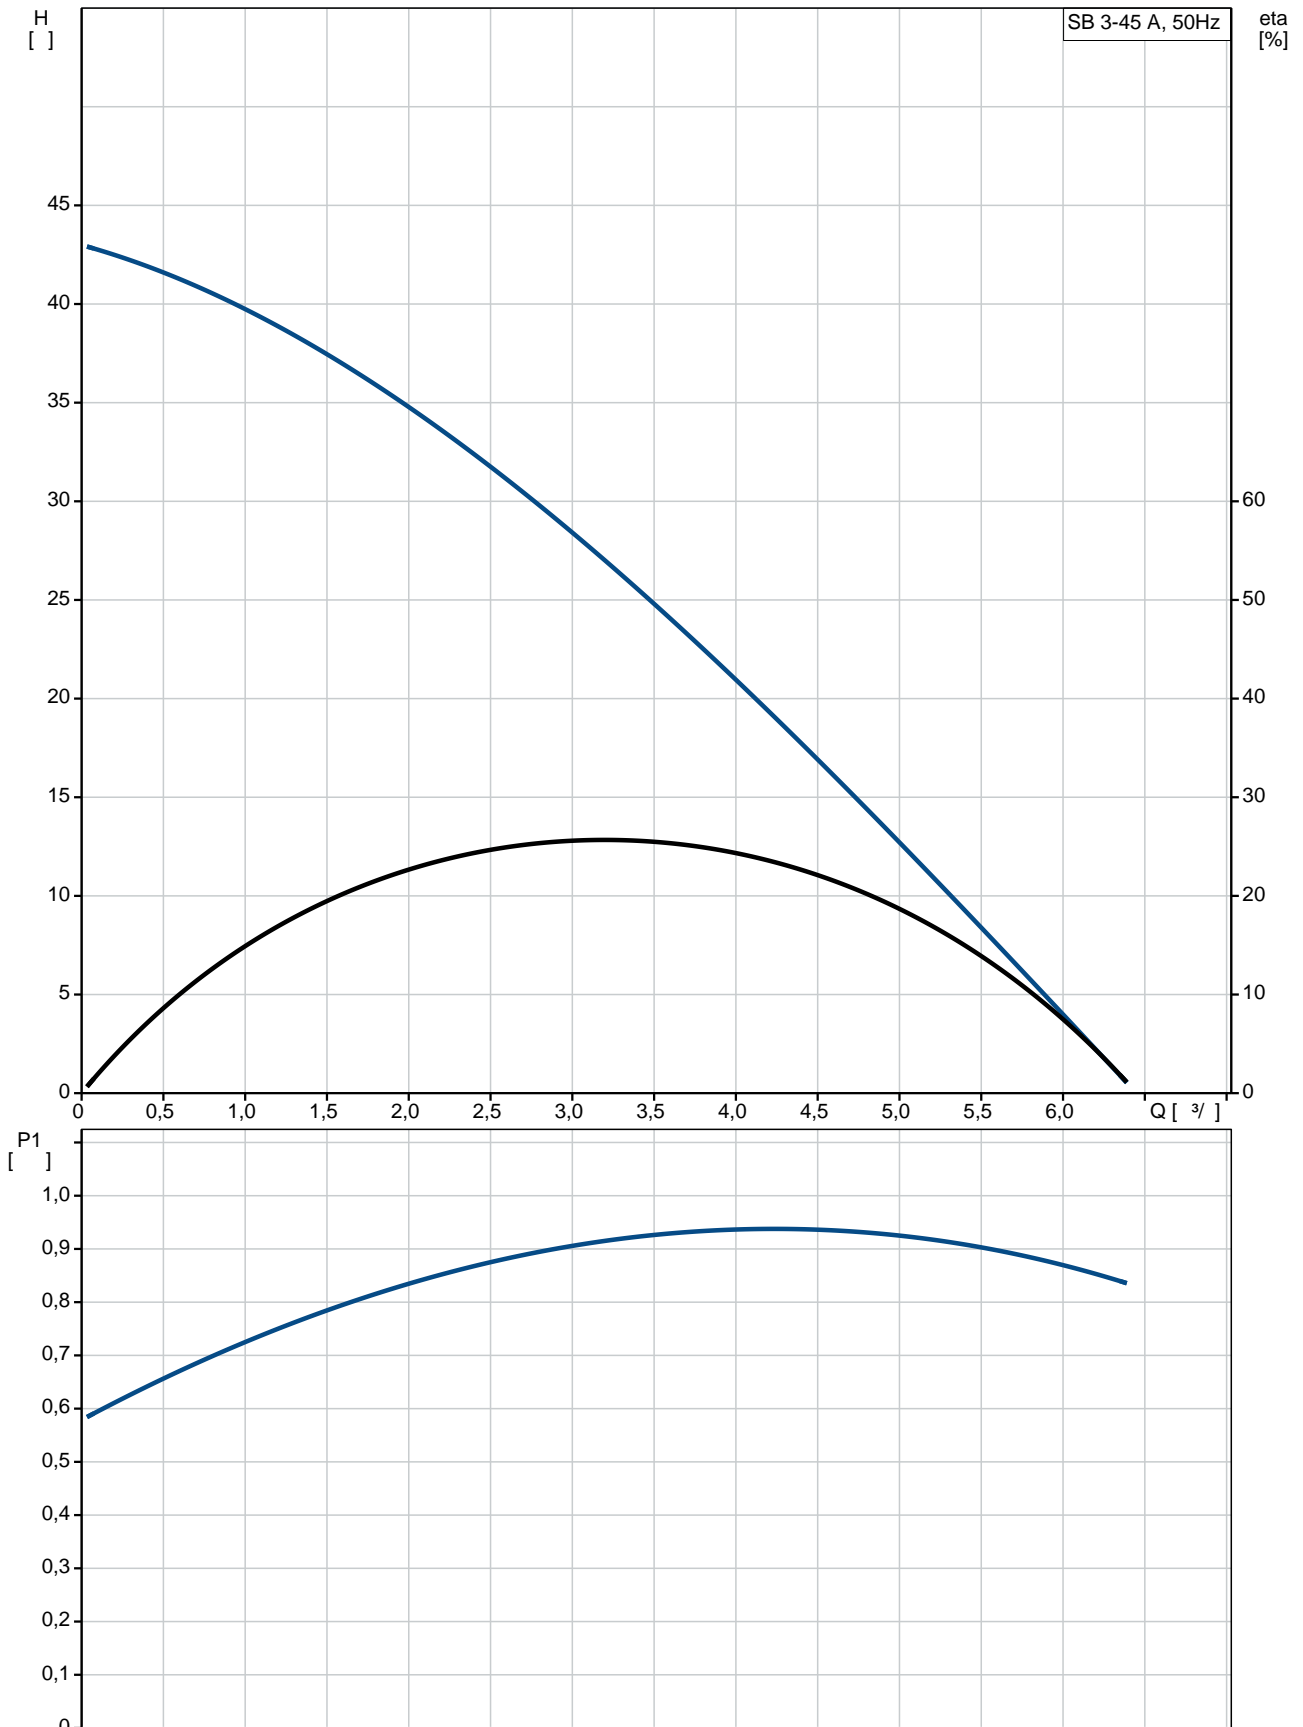

97686705 SB 3-45 A 50