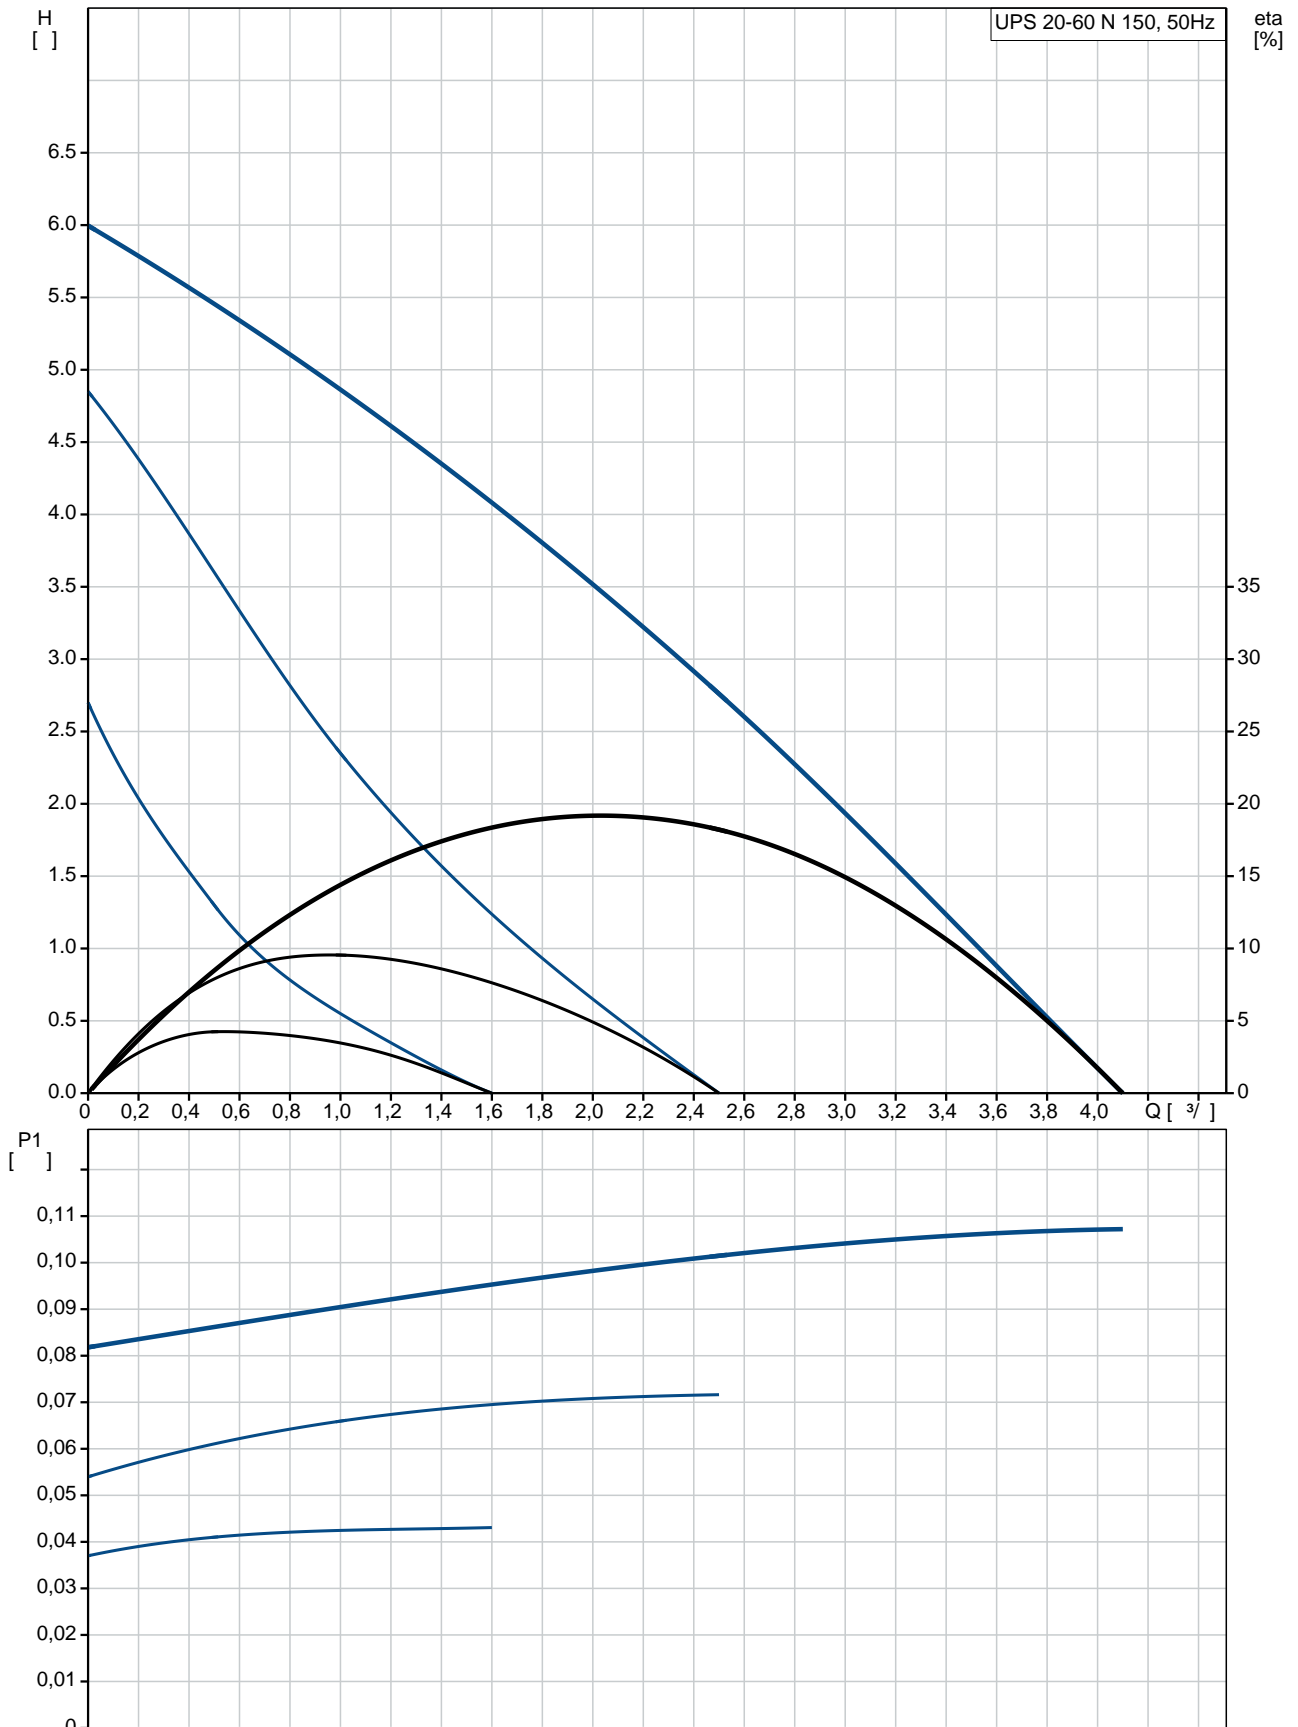

1 UPS 20-60 N 150

: 96913096

, PES/PP.

: 2 .. 110 °C  
 : 60 °C  
 983.2 / 3

TF : 110  
 : CE,EAC,WEEE

DIN W.-Nr. 1.4301  
 , PES/PP

.T : - 80 0C: 80 °C

: 10  
 : G 1 1/4  
 : PN 10  
 : 150

: 1: 35  
 : 2: 60

: 90

: 50 Hz  
: 1 x 240  
1: 0.15 A  
2: 0.25 A  
3: 0.37 A  
- : 2  
(IEC 34-5): IP44  
(IEC 85): H  
:  
: 2.8  
:  
:  
: 0.004 <sup>3</sup>

## 96913096 UPS 20-60 N 150 50

	UPS 20-60 N 150
	96913096
EAN	5700313543779
	3
	60
TF	110
	CE,EAC,WEEE
	DIN W.-Nr. 1.4301
	, PES/PP
80 °C:	80 °C
	10
	G 1 1/4
	PN 10
	150
	2 .. 110 °C
	60 °C
	983.2 / ³
1:	35
2:	60
	90
	50 Hz
	1 x 240
1:	0.15 A
2:	0.25 A
3:	0.37 A
	2
(IEC 34-5):	IP44
(IEC 85):	H
	9H
	2.8
	3
	0.004 ³

## 96913096 UPS 20-60 N 150 50

**96913096 UPS 20-60 N 150 50**

! [ ], .