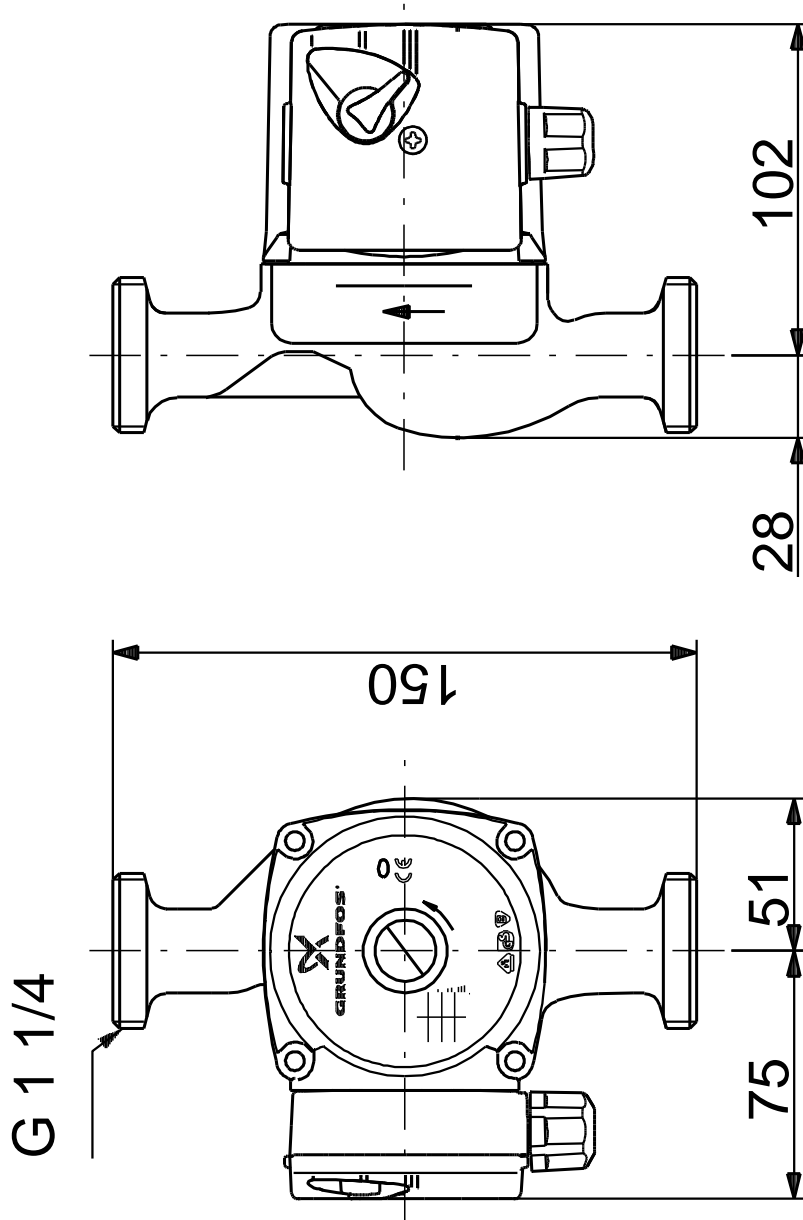

1 UPS 20-60 N 150

: 96913096

, PES/PP.

: 2 .. 110 °C  
 : 60 °C  
 983.2 / 3

TF : 110  
 : CE,EAC,WEEE

DIN W.-Nr. 1.4301  
 , PES/PP

.T : - 80 0C: 80 °C

: 10  
 : G 1 1/4  
 : PN 10  
 : 150

: 1: 35  
 : 2: 60

: 90

: 50 Hz  
: 1 x 240  
1: 0.15 A  
2: 0.25 A  
3: 0.37 A  
- : 2  
(IEC 34-5): IP44  
(IEC 85): H  
:  
: 2.8  
:  
:  
: 0.004 <sup>3</sup>

## 96913096 UPS 20-60 N 150 50

	UPS 20-60 N 150
	96913096
EAN	5700313543779
	3
	60
TF	110
	CE,EAC,WEEE
	DIN W.-Nr. 1.4301
	, PES/PP
80 °C:	80 °C
	10
	G 1 1/4
	PN 10
	150
	2 .. 110 °C
	60 °C
	983.2 / ³
1:	35
2:	60
	90
	50 Hz
	1 x 240
1:	0.15 A
2:	0.25 A
3:	0.37 A
	2
(IEC 34-5):	IP44
(IEC 85):	H
	9H
	2.8
	3
	0.004 ³

## 96913096 UPS 20-60 N 150 50

**96913096 UPS 20-60 N 150 50**

! [ ], .