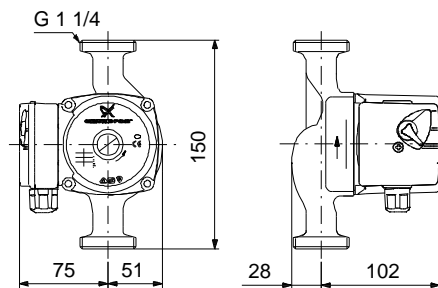

1 UPS 20-60 N 150

: 96913096

, PES/PP.

: 2 .. 110 °C  
 : 60 °C  
 983.2 / 3

TF : 110  
 : CE,EAC,WEEE

DIN W.-Nr. 1.4301  
 , PES/PP

.T : - 80 0C: 80 °C

: 10  
 : G 1 1/4  
 : PN 10  
 : 150

: 1: 35  
 : 2: 60

: 90

: 50 Hz  
: 1 x 240  
1: 0.15 A  
2: 0.25 A  
3: 0.37 A  
- : 2  
(IEC 34-5): IP44  
(IEC 85): H  
:  
: 2.8  
:  
:  
: 0.004 <sup>3</sup>

## 96913096 UPS 20-60 N 150 50

	UPS 20-60 N 150
	96913096
EAN	5700313543779
	3
	60
TF	110
	CE,EAC,WEEE
	DIN W.-Nr. 1.4301
	, PES/PP
80 °C:	80 °C
	10
	G 1 1/4
	PN 10
	150
	2 .. 110 °C
	60 °C
	983.2 / ³
1:	35
2:	60
	90
	50 Hz
	1 x 240
1:	0.15 A
2:	0.25 A
3:	0.37 A
	2
(IEC 34-5):	IP44
(IEC 85):	H
	9H
	2.8
	3
	0.004 ³