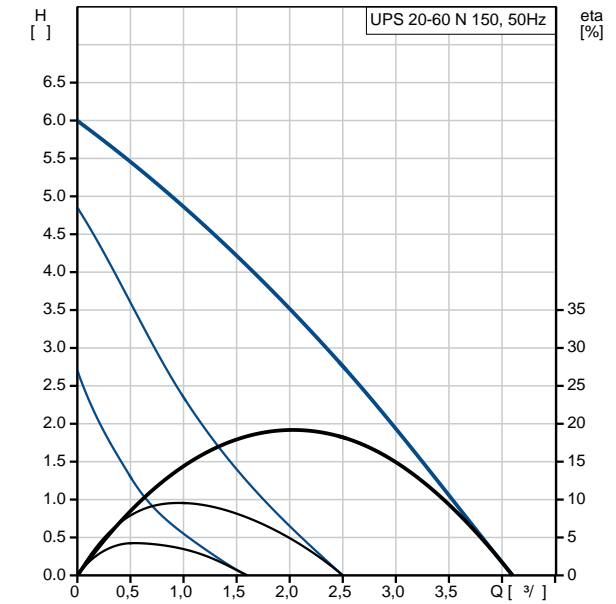

UPS 20-60 N 150
	96913096
EAN	5700313543779
	3
	60
TF	110
	CE,EAC,WEEE
	DIN W.-Nr. 1.4301
	, PES/PP
80 °C:	80 °C
	10
	G 1 1/4
	PN 10
	150
	2 .. 110 °C
	60 °C
	983.2 / ³
1:	35
2:	60
	90
	50 Hz
	1 x 240
1:	0.15 A
2:	0.25 A
3:	0.37 A
	2
(IEC 34-5):	IP44
(IEC 85):	H
	9H
	2.8
	3
	0.004 ³