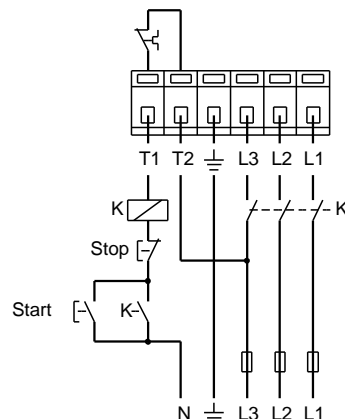

DIN W.-Nr. 2.1176.01
 ASTM B-271

DIN W.-Nr. 1.4301
 AISI 304

: 0 .. 40 °C

: 10
: DIN
: DN 80
: PN 10
: 360

:
1: 1000
2: 1100

: 1500
: 50 Hz
: 3 x 400-415
1: 1.65 A
2: 1.8 A
3: 2.75 A

Cos 1: 0.87
Cos 2: 0.88
Cos : 0.79

(IEC 85): H
(IEC 60529): X4D

:
: 43.2
: 45
: 0.055 ³

Danish VVS No.: 380745144
C : RS
: 8413703000

96402445 UPS 80-120 F B 50

		UPS 80-120 F B
		96402445
EAN	:	5708601066214
		3
		120
		CE,EAC,AAA,WEEE
		DIN W.-Nr. 2.1176.01
		ASTM B-271
		DIN W.-Nr. 1.4301
		AISI 304
		0 .. 40 °C
		10
		DIN
		DN 80
		PN 10
		360
		-10 .. 120 °C
		60 °C
		983.2 / 3
		1: 1000
		2: 1100
		1500
		50 Hz
		3 x 400-415
		1: 1.65 A
		2: 1.8 A
		3: 2.75 A
Cos	1:	0.87
Cos	2:	0.88
Cos	:	0.79
		(IEC 85): H
		(IEC 60529): X4D
		CONTACT
		1.30H
		43.2
		45
		0.055 3
Danish VVS No.:	:	380745144
C	:	RS
		8413703000