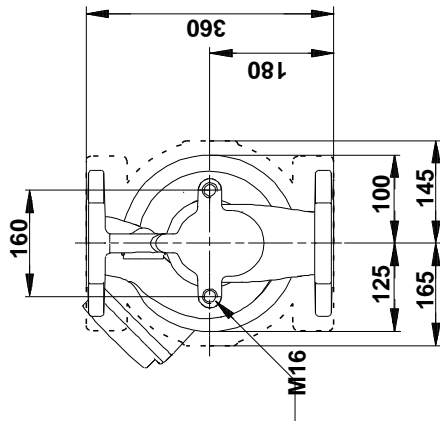

96402445 UPS 80-120 F B 50