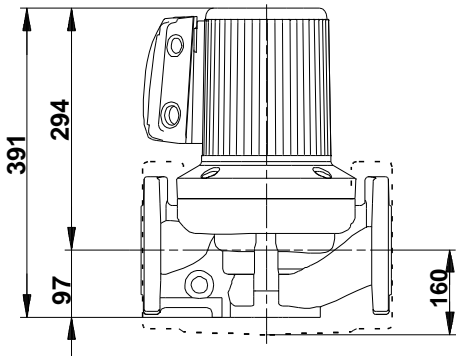

96402445 UPS 80-120 F B 50