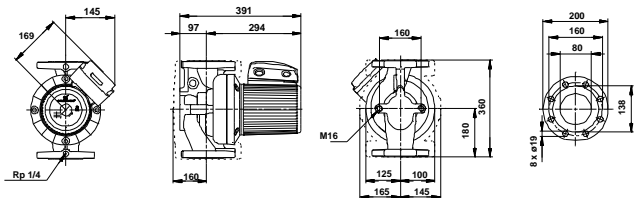

DIN W.-Nr. 2.1176.01
 ASTM B-271

DIN W.-Nr. 1.4301
 AISI 304

: 0 .. 40 °C

: 10
: DIN
: DN 80
: PN 10
: 360

:
1: 1000
2: 1100

: 1500
: 50 Hz
: 3 x 400-415
1: 1.65 A
2: 1.8 A
3: 2.75 A

Cos 1: 0.87
Cos 2: 0.88
Cos : 0.79

(IEC 85): H
(IEC 60529): X4D

:
: 43.2
: 45
: 0.055 ³

Danish VVS No.: 380745144
C : RS
: 8413703000

96402445 UPS 80-120 F B 50

		UPS 80-120 F B
		96402445
EAN	:	5708601066214
		3
		120
		CE,EAC,AAA,WEEE
		DIN W.-Nr. 2.1176.01
		ASTM B-271
		DIN W.-Nr. 1.4301
		AISI 304
		0 .. 40 °C
		10
		DIN
		DN 80
		PN 10
		360
		-10 .. 120 °C
		60 °C
		983.2 / 3
		1: 1000
		2: 1100
		1500
		50 Hz
		3 x 400-415
		1: 1.65 A
		2: 1.8 A
		3: 2.75 A
Cos	1:	0.87
Cos	2:	0.88
Cos	:	0.79
		(IEC 85): H
		(IEC 60529): X4D
		CONTACT
		1.30H
		43.2
		45
		0.055 3
Danish VVS No.:	:	380745144
C	:	RS
		8413703000