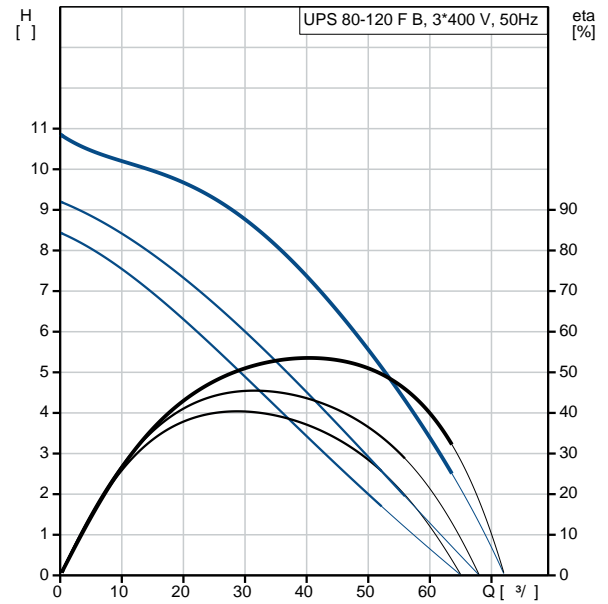

(IEC 85): H
(IEC 60529): X4D

:
: 43.2
: 45
: 0.055 ³

Danish VVS No.: 380745144
C : RS
: 8413703000

96402445 UPS 80-120 F B 50

		UPS 80-120 F B
		96402445
EAN	:	5708601066214
		3
		120
		CE,EAC,AAA,WEEE
		DIN W.-Nr. 2.1176.01
		ASTM B-271
		DIN W.-Nr. 1.4301
		AISI 304
		0 .. 40 °C
		10
		DIN
		DN 80
		PN 10
		360
		-10 .. 120 °C
		60 °C
		983.2 / 3
		1: 1000
		2: 1100
		1500
		50 Hz
		3 x 400-415
		1: 1.65 A
		2: 1.8 A
		3: 2.75 A
Cos	1:	0.87
Cos	2:	0.88
Cos	:	0.79
		(IEC 85): H
		(IEC 60529): X4D
		CONTACT
		1.30H
		43.2
		45
		0.055 3
Danish VVS No.:	:	380745144
C	:	RS
		8413703000