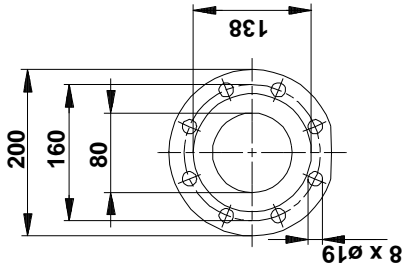

96402445 UPS 80-120 F B 50