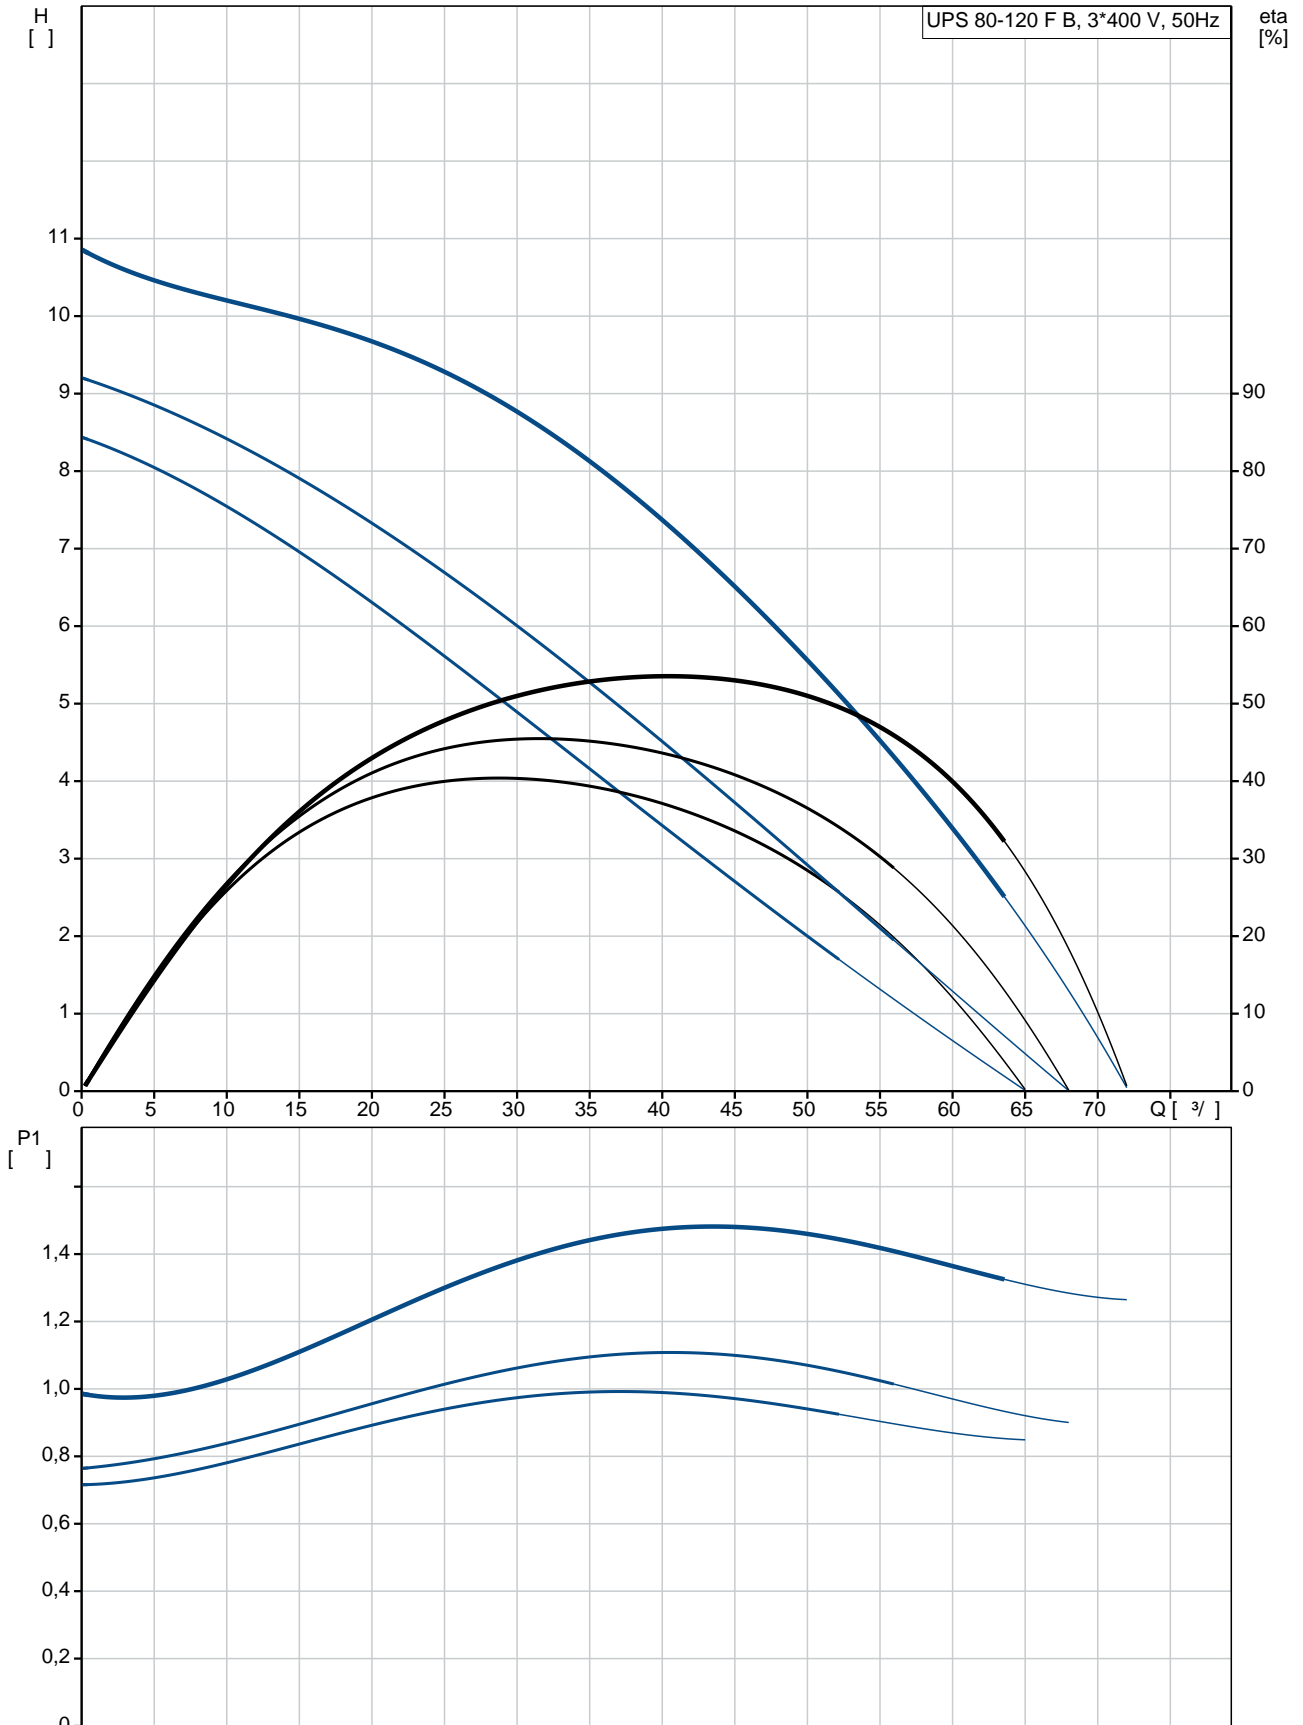

DIN W.-Nr. 2.1176.01
 ASTM B-271

DIN W.-Nr. 1.4301
 AISI 304

: 0 .. 40 °C

: 10
: DIN
: DN 80
: PN 10
: 360

:
1: 1000
2: 1100

: 1500
: 50 Hz
: 3 x 400-415
1: 1.65 A
2: 1.8 A
3: 2.75 A

Cos 1: 0.87
Cos 2: 0.88
Cos : 0.79

(IEC 85): H
(IEC 60529): X4D

:
: 43.2
: 45
: 0.055 ³

Danish VVS No.: 380745144
C : RS
: 8413703000

96402445 UPS 80-120 F B 50

		UPS 80-120 F B
		96402445
EAN	:	5708601066214
		3
		120
		CE,EAC,AAA,WEEE
		DIN W.-Nr. 2.1176.01
		ASTM B-271
		DIN W.-Nr. 1.4301
		AISI 304
		0 .. 40 °C
		10
		DIN
		DN 80
		PN 10
		360
		-10 .. 120 °C
		60 °C
		983.2 / 3
		1: 1000
		2: 1100
		1500
		50 Hz
		3 x 400-415
		1: 1.65 A
		2: 1.8 A
		3: 2.75 A
Cos	1:	0.87
Cos	2:	0.88
Cos	:	0.79
		(IEC 85): H
		(IEC 60529): X4D
		CONTACT
		1.30H
		43.2
		45
		0.055 3
Danish VVS No.:	:	380745144
C	:	RS
		8413703000