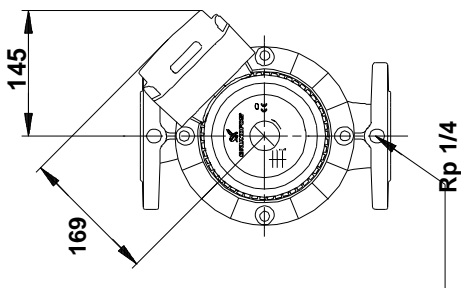

96402445 UPS 80-120 F B 50