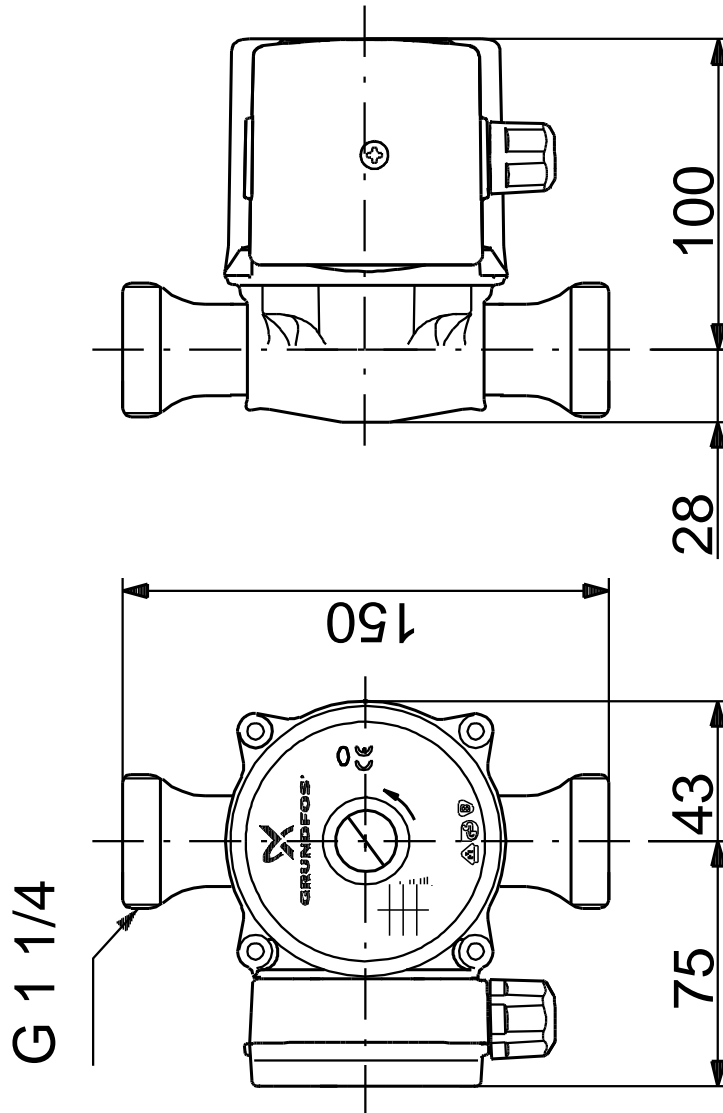

1 UP 20-15 N 150

: 59641500

, PES/PP.

: 2 .. 110 °C
: 60 °C
983.2 / 3

TF : 95
: CE,VDE,EAC,WEEE

DIN W.-Nr. 1.4301
AISI 304
, PES/PP

.T : - 80 0C: 80 °C

: 10
: G 1 1/4
: PN 10
: 150

: : 65
: 50 Hz
: 1 x 230
3: 0.28 A

59641500 UP 20-15 N 150 50

	UP 20-15 N 150
	59641500
EAN	5708601058738
	1
	15
TF	95
	CE,VDE,EAC,WEEE
	DIN W.-Nr. 1.4301
	AISI 304
	, PES/PP
80 OC:	80 °C
	10
	G 1 1/4
	PN 10
	150
	2.. 110 °C
	60 °C
	983.2 / 3
	65
	50 Hz
	1 x 230
3:	0.28 A
	2
(IEC 34-5):	IP44
(IEC 85):	F
	9H
	2.1
	2.3
	0.004 3
Danish VVS No.:	380615100
Swedish RSK No.:	5803011
Finnish LVI No.:	4615604
Norwegian NRF no.:	9042209
C	RS
	8413703000

59641500 UP 20-15 N 150 50

59641500 UP 20-15 N 150 50

! [], .