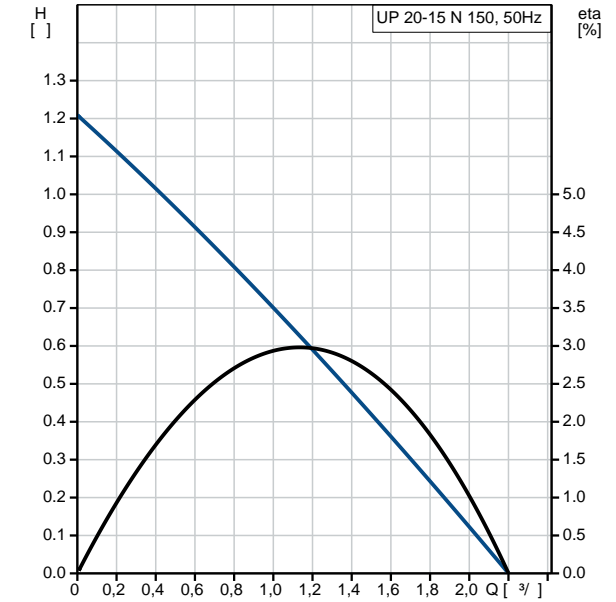

1 UP 20-15 N 150

: 59641500

, PES/PP.

: 2 .. 110 °C
: 60 °C
983.2 / 3

TF : 95
: CE,VDE,EAC,WEEE

DIN W.-Nr. 1.4301
AISI 304
, PES/PP

.T : - 80 0C: 80 °C

: 10
: G 1 1/4
: PN 10
: 150

: : 65
: 50 Hz
: 1 x 230
3: 0.28 A

59641500 UP 20-15 N 150 50

	UP 20-15 N 150
	59641500
EAN	5708601058738
	1
	15
TF	95
	CE,VDE,EAC,WEEE
	DIN W.-Nr. 1.4301
	AISI 304
	, PES/PP
80 OC:	80 °C
	10
	G 1 1/4
	PN 10
	150
	2.. 110 °C
	60 °C
	983.2 / 3
	65
	50 Hz
	1 x 230
3:	0.28 A
	2
(IEC 34-5):	IP44
(IEC 85):	F
	9H
	2.1
	2.3
	0.004 3
Danish VVS No.:	380615100
Swedish RSK No.:	5803011
Finnish LVI No.:	4615604
Norwegian NRF no.:	9042209
C	RS
	8413703000

59641500 UP 20-15 N 150 50

59641500 UP 20-15 N 150 50

! [], .