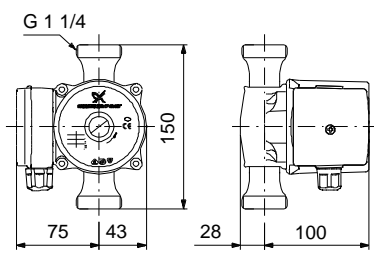

1 UP 20-15 N 150

: 59641500

, PES/PP.

: 2 .. 110 °C
: 60 °C
983.2 / 3

TF : 95
: CE,VDE,EAC,WEEE

DIN W.-Nr. 1.4301
AISI 304
, PES/PP

.T : - 80 0C: 80 °C

: 10
: G 1 1/4
: PN 10
: 150

: : 65
: 50 Hz
: 1 x 230
3: 0.28 A

59641500 UP 20-15 N 150 50

	UP 20-15 N 150
	59641500
EAN	5708601058738
	1
	15
TF	95
	CE,VDE,EAC,WEEE
	DIN W.-Nr. 1.4301
	AISI 304
	, PES/PP
80 OC:	80 °C
	10
	G 1 1/4
	PN 10
	150
	2.. 110 °C
	60 °C
	983.2 / 3
	65
	50 Hz
	1 x 230
3:	0.28 A
	2
(IEC 34-5):	IP44
(IEC 85):	F
	9H
	2.1
	2.3
	0.004 3
Danish VVS No.:	380615100
Swedish RSK No.:	5803011
Finnish LVI No.:	4615604
Norwegian NRF no.:	9042209
C	RS
	8413703000

59641500 UP 20-15 N 150 50

59641500 UP 20-15 N 150 50

! [], .