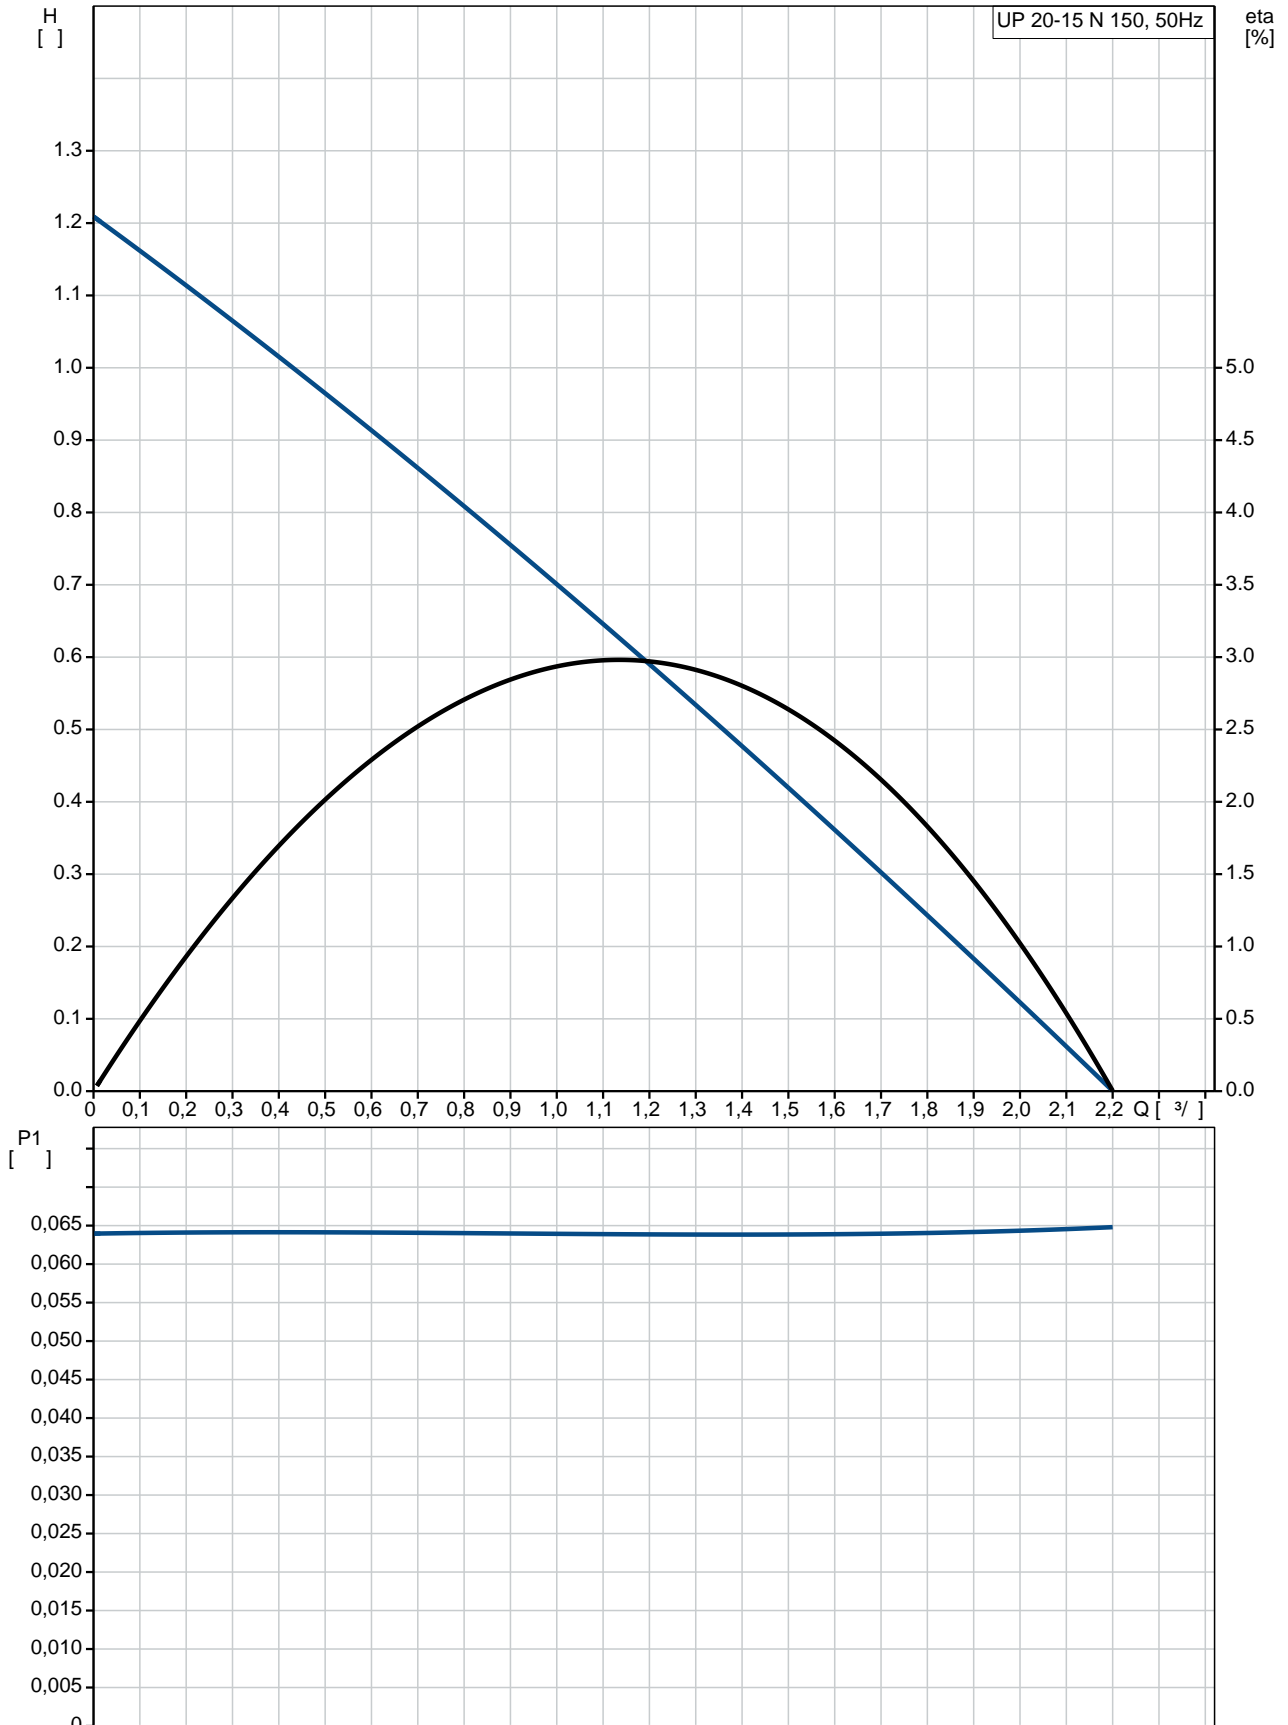

1 UP 20-15 N 150

: 59641500

, PES/PP.

: 2 .. 110 °C
: 60 °C
983.2 / 3

TF : 95
: CE,VDE,EAC,WEEE

DIN W.-Nr. 1.4301
AISI 304
, PES/PP

.T : - 80 0C: 80 °C

: 10
: G 1 1/4
: PN 10
: 150

: : 65
: 50 Hz
: 1 x 230
3: 0.28 A

59641500 UP 20-15 N 150 50

	UP 20-15 N 150
	59641500
EAN	5708601058738
	1
	15
TF	95
	CE,VDE,EAC,WEEE
	DIN W.-Nr. 1.4301
	AISI 304
	, PES/PP
80 OC:	80 °C
	10
	G 1 1/4
	PN 10
	150
	2.. 110 °C
	60 °C
	983.2 / 3
	65
	50 Hz
	1 x 230
3:	0.28 A
	2
(IEC 34-5):	IP44
(IEC 85):	F
	9H
	2.1
	2.3
	0.004 3
Danish VVS No.:	380615100
Swedish RSK No.:	5803011
Finnish LVI No.:	4615604
Norwegian NRF no.:	9042209
C	RS
	8413703000

59641500 UP 20-15 N 150 50

59641500 UP 20-15 N 150 50

! [], .