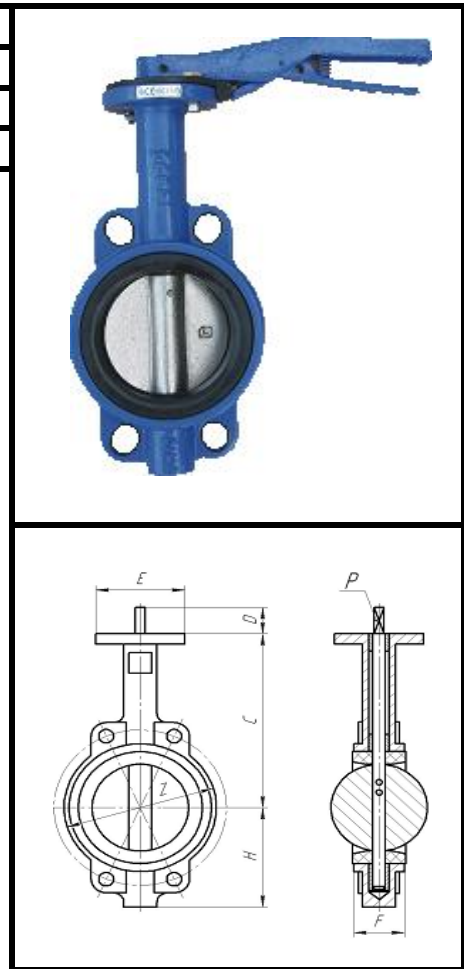

ЗАСУВКА ПОВОРОТНА МІЖФЛАНЦЕВА "БАТТЕРФЛЯЙ" VITECH (Словаччина)

Технічні дані:

Діапазон номінальних діаметрів	40 - 200мм
Номінальна температура	1300С
Максимальний тиск	1,6МПа
Тип приєднання	ГОСТ 12820-80

Матеріали:

Корпус	Сірий чавун
Диск	Ковкий чавун
	Нержавіюча сталь
Шпіндель	Нержавіюча сталь
Прокладка	EPDM
Ручка	Сталь
Фіксатор	Сталь

Залежність втрати напора від витрат при повному відкритті.

Габаритні розміри, мм

Ду	C	D	E	F	H	Z	P
50	160	20	90	42	78	100	11

	Розмір (мм)	50 - 80
	A	185
	B	32
	R	45