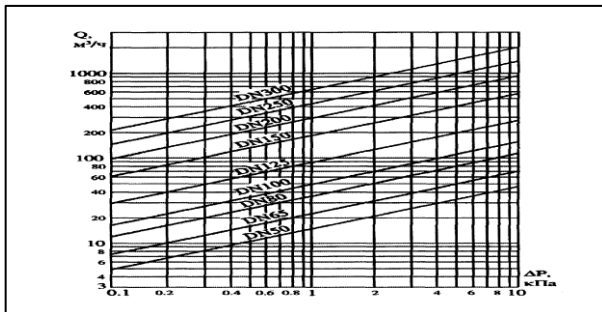

ЗАСУВКА ПОВОРОТНА МІЖФЛАНЦЕВА "БАТТЕРФЛЯЙ" VITECH (Словаччина)

Технічні дані:

Діапазон номінальних діаметрів	40 - 200мм
Номінальна температура	1300С
Максимальний тиск	1,6МПа
Тип приєднання	ГОСТ 12820-80

Матеріали:

Корпус	Сірий чавун
Диск	Ковкий чавун
	Нержавіюча сталь
Шпіндель	Нержавіюча сталь
Прокладка	EPDM
Ручка	Сталь
Фіксатор	Сталь

Залежність втрати напора від витрат при повному відкритті.

Габаритні розміри, мм

Ду	C	D	E	F	H	Z	P
50	160	20	90	42	78	100	11

	Розмір (мм)	50 - 80
	A	185
	B	32
	R	45