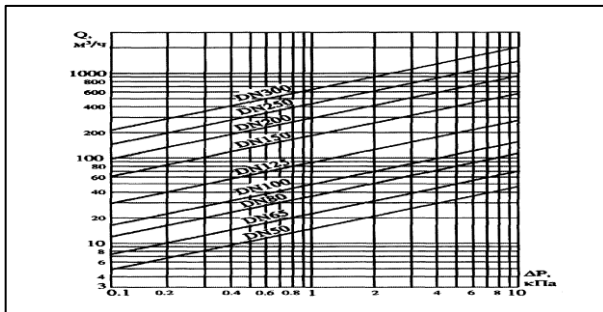

ЗАСУВКА ПОВОРОТНА МІЖФЛАНЦЕВА "БАТТЕРФЛЯЙ" VITECH (Словаччина)

Технічні дані:

Діапазон номінальних діаметрів	40 - 200мм
Номінальна температура	1300С
Максимальний тиск	1,6МПа
Тип приєднання	ГОСТ 12820-80

Матеріали:

Корпус	Сірий чавун
Диск	Ковкий чавун
	Нержавіюча сталь
Шпіндель	Нержавіюча сталь
Прокладка	EPDM
Ручка	Сталь
Фіксатор	Сталь

Залежність втрати напора від витрат при повному відкритті.

Габаритні розміри, мм

Ду	C	D	E	F	H	Z	P
150	230	27	92	56	139	212	14

	Розмір (мм)	50 - 80
	A	185
	B	32
	R	45