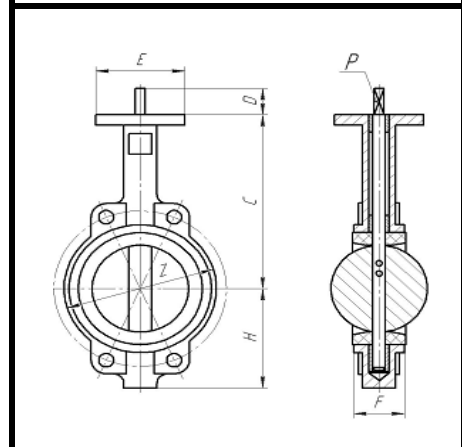

ЗАСУВКА ПОВОРОТНА МІЖФЛАНЦЕВА "БАТТЕРФЛЯЙ" VITECH (Словаччина)

Технічні дані:

Діапазон номінальних діаметрів	40 - 200мм
Номінальна температура	1300С
Максимальний тиск	1,6МПа
Тип приєднання	ГОСТ 12820-80

Матеріали:

Корпус	Сірий чавун
Диск	Ковкий чавун
	Нержавіюча сталь
Шпіндель	Нержавіюча сталь
Прокладка	EPDM
Ручка	Сталь
Фіксатор	Сталь

Залежність втрати напора від витрат при повному відкритті.

Габаритні розміри, мм

Ду	C	D	E	F	H	Z	P
150	230	27	92	56	139	212	14

	Розмір (мм)	50 - 80
	A	185
	B	32
	R	45