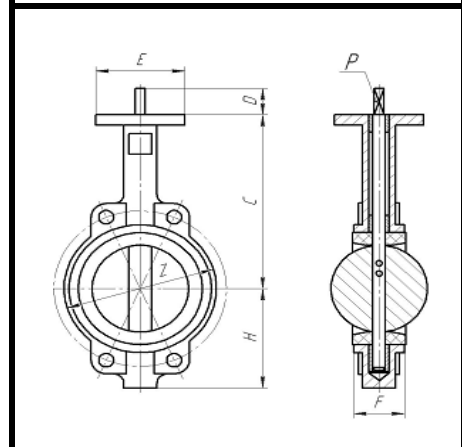

ЗАСУВКА ПОВОРОТНА МІЖФЛАНЦЕВА "БАТТЕРФЛЯЙ" VITECH (Словаччина)

Технічні дані:

Діапазон номінальних діаметрів	40 - 200мм
Номінальна температура	1300С
Максимальний тиск	1,6МПа
Тип приєднання	ГОСТ 12820-80

Матеріали:

Корпус	Сірий чавун
Диск	Ковкий чавун
	Нержавіюча сталь
Шпіндель	Нержавіюча сталь
Прокладка	EPDM
Ручка	Сталь
Фіксатор	Сталь

Залежність втрати напора від витрат при повному відкритті.

Габаритні розміри, мм

Ду	C	D	E	F	H	Z	P
125	212	27	92	54	127	190	14

	Розмір (мм)	50 - 80
	A	185
	B	32
	R	45