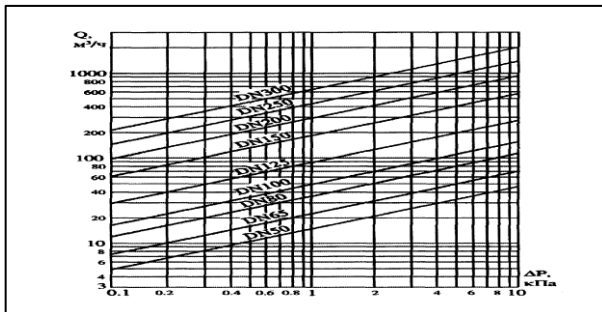

ЗАСУВКА ПОВОРОТНА МІЖФЛАНЦЕВА "БАТТЕРФЛЯЙ" VITECH (Словаччина)

Технічні дані:

Діапазон номінальних діаметрів	40 - 200мм
Номінальна температура	1300С
Максимальний тиск	1,6МПа
Тип приєднання	ГОСТ 12820-80

Матеріали:

Корпус	Сірий чавун
Диск	Ковкий чавун
	Нержавіюча сталь
Шпіндель	Нержавіюча сталь
Прокладка	EPDM
Ручка	Сталь
Фіксатор	Сталь

Залежність втрати напора від витрат при повному відкритті.

Габаритні розміри, мм

Ду	C	D	E	F	H	Z	P
125	212	27	92	54	127	190	14

	Розмір (мм)	50 - 80
	A	185
	B	32
	R	45